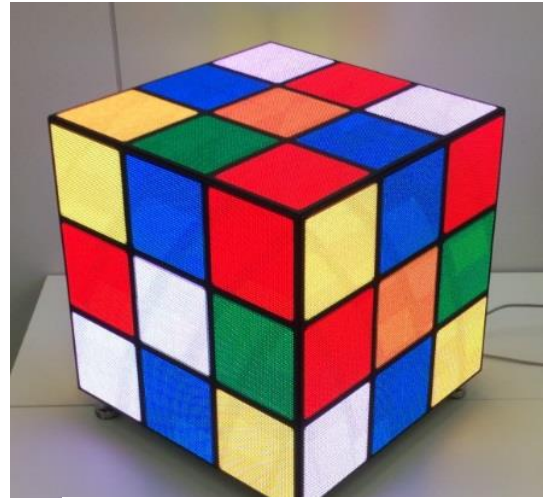

この5面体 LED 表示機は、LED の特長を生かした鮮明な映像が特長です。5面全体を使って360° 映像が楽しめ、また1面ごとに違う画像で演出が出来るなど、多様な表現が可能です。パソコンを通して静止画でも動画でも手軽に流せます。時間帯によって表示内容を変えられるスケジュール機能もついているため、ターゲットやシーンに合わせ、適切な映像をタイムリーに配信ができます。

LED 表示機は、パチンコ店などの屋外用看板として需要が多くありました。しかし、屋外広告の規制が厳しくなり、若者のパチンコ離れなど、パチンコ業界の LED 需要が減少しています。

今回の新製品は、輝度の高い LED ならではの鮮明な画像を活かし、屋内広告用に開発されました。LED の進化は目覚ましく、LED 間の光源の距離が細くなり、解像度が高く、つなぎ目なしのクリアな画像となっています。また、同じ表示機として使用されていた液晶パネルの縦横の対比は16対9とサイズが決まっている反面、今回の LED 表示機はパネルで組み合わせるため、様々な形やサイズに展開することが可能です。

この5面体LED表示機は、華やかな演出が欠かせない結婚式場や、他店舗との差別化をはかりたい商業施設を中心に販売を予定しています。

【5面体LED表示機 製品概要】

名称: CUBE Vision(キューブビジョン)

寸法: 外形(W)500mm×(H)500mm×(D)500mm

※パネルで組み合わせるのでサイズ変更が可能。

用途: 結婚式場、商業施設等、華やかさや他店舗や差別化をはかりたい施設・場所での空間演出。

特長: ①精密な画面表示。

②パソコンを通して手軽に静止画像やムービーの取り込みが可能。

③オリジナル画像の配信が可能。

④面ごとの映像のバリエーションが可能。

5面体を使った全体の映像はじめ、各角度ごとに違う映像の表示が可能。

⑤パソコンを通して音声を出すことが可能。

使用イメージ: 結婚式でのシーン

パソコンでスムーズに映像の入れ替えが出来るため、新郎新婦のメモリアル映像や、結婚式でのリアルタイムの映像演出も可能です。