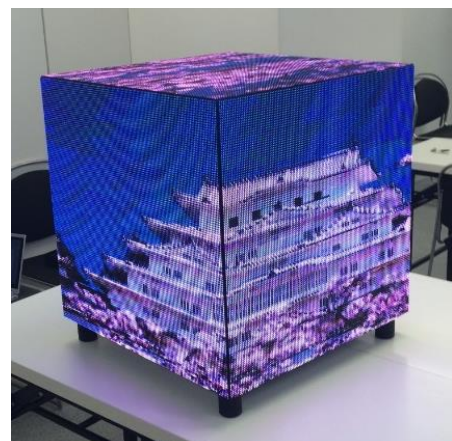

面は4枚のパネルを張って出来ています。解像度が高いため、つなぎ目なく見えます。