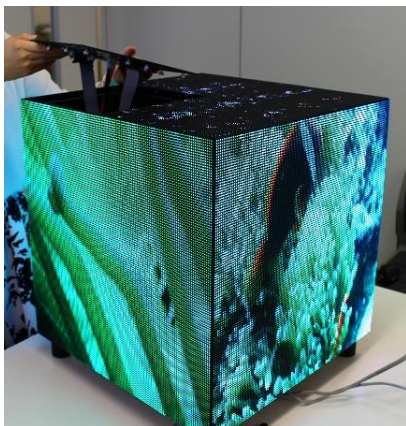

パネルの薄さもLED表示機ならではの特長