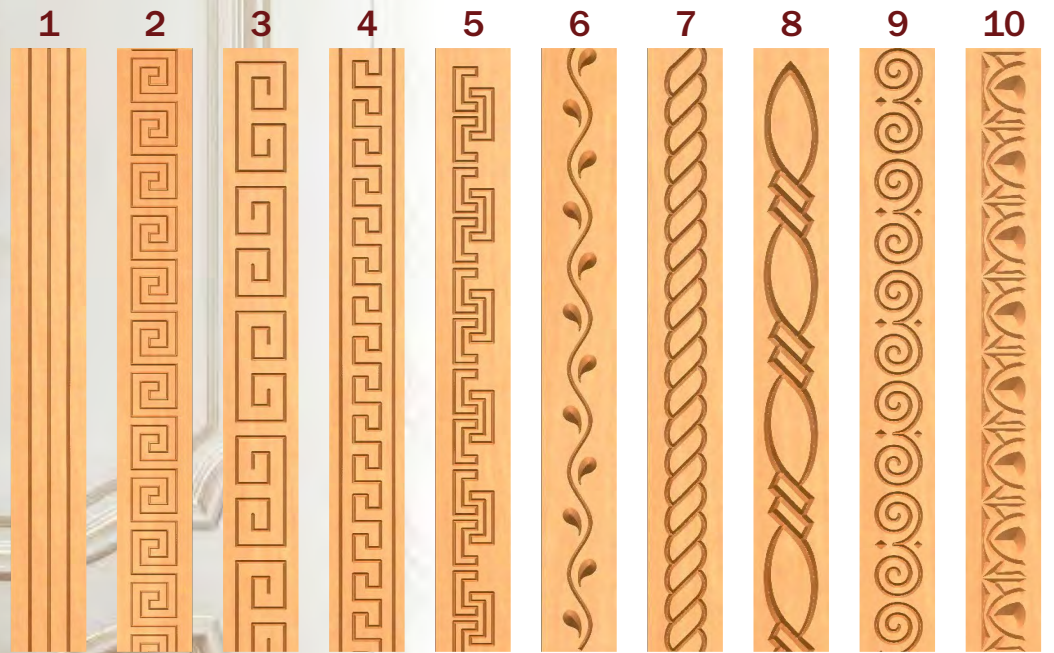

MN-36

MN-37

серия MODERN

MN-38

MN-39

MN-40

MN-41

MN-42

MN-43

Верхний декор

Капитель

Наличник с узором

Цоколь

Плинтус

Технические характеристики

Конструкция дверного короба