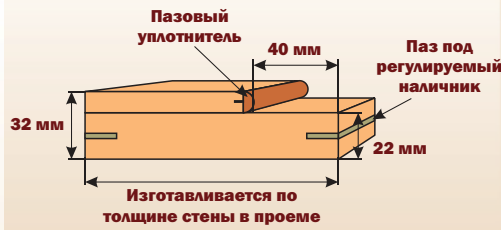

MN-43

Верхний декор

Капитель

Наличник с узором

Цоколь

Плинтус

Технические характеристики

Конструкция дверного короба