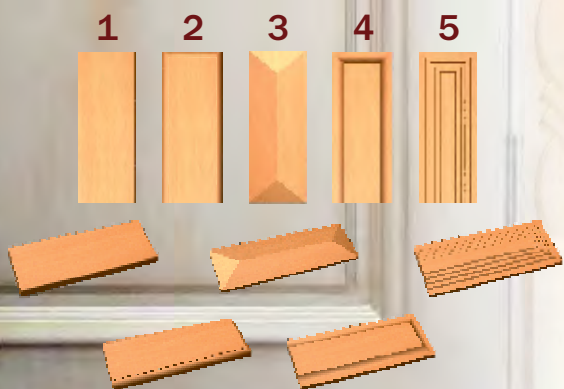

MN-43

Верхний декор

Капитель

Наличник с узором

Цоколь

Плинтус

Технические характеристики

Конструкция дверного короба