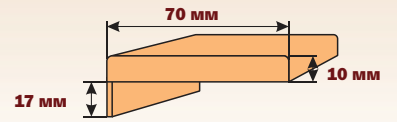

Конструкция регулируемого наличника