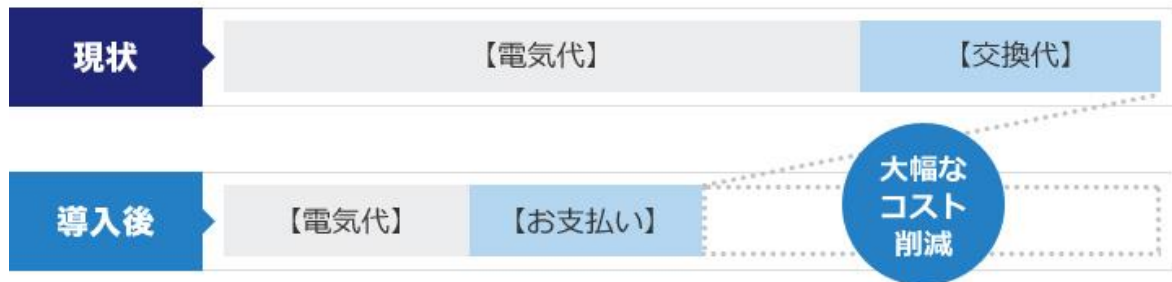

【違約金なしでいつでも解約可能な LED レンタルサービス】

当社が 2010 年より提供する LED レンタルサービスは、業界の常識を覆す新しいビジネスモデルです。

初期費用が不要で、下がった電気代の範囲内のレンタル料で既存照明を LED に入れ替えられ、それにより導入店舗や企業は、照明に関する追加コストを一切負うことなく照明関連のランニングコストの大幅な削減が可能です。

「違約金なしでいつでも解約可能な業界唯一のレンタル」というビジネススキームは、資金力が無い中で、少しでも節電をしたいという中小企業支援の考えから来ています。

このサービスを始めるきっかけとなったのが、2011 年に起こった「東日本大震災」です。

災害後の節電対策で客足が伸び悩んでいた中小規模の商業施設や飲食業店舗を中心に、一気に需要が加速しました。

【当社 LED レンタルの仕組み】

このサービスは、リスクは当社が請け負うため、お客様にはリスクを背負わせることなく、導入して頂くことが可能となっています。契約満期は5年、レンタル期間終了後は無償譲渡となります。

当社の「LED レンタル」という独自のサービスと、自社 LED 照明の品質の高さは定評があり、特に照明が店舗の印象を左右する飲食業や美容業においてトップシェアを誇っています。このサービスは、資金力が無く少しでも節電を行いたい中小企業を支援することを軸としています。そのため、リスクは当社が請け負い、お客様にはリスクを背負わせることなく、気軽に LED 照明を導入して頂くことができます。契約満期は5年、点灯時間によって異なりますが LED の寿命は10年前後で、レンタル期間終了後は無償譲渡となる為、残りの約5年は無料で利用することが可能となっています。

当社 LED 照明の特長の1つとして、演出性の高さがあげられます。店舗全体を左右する LED 照明のサンプルを1つ2つ見せられても、実際総入れ替えした状態は分かりません。当社は、総入れ替えし、ご満足いただくまで何度でも商品を取換え致します。そのため、お客様からのいかなる要望にも対応すべく、7億円分（42万個）の LED を所有しており、即納品を可能にしています。