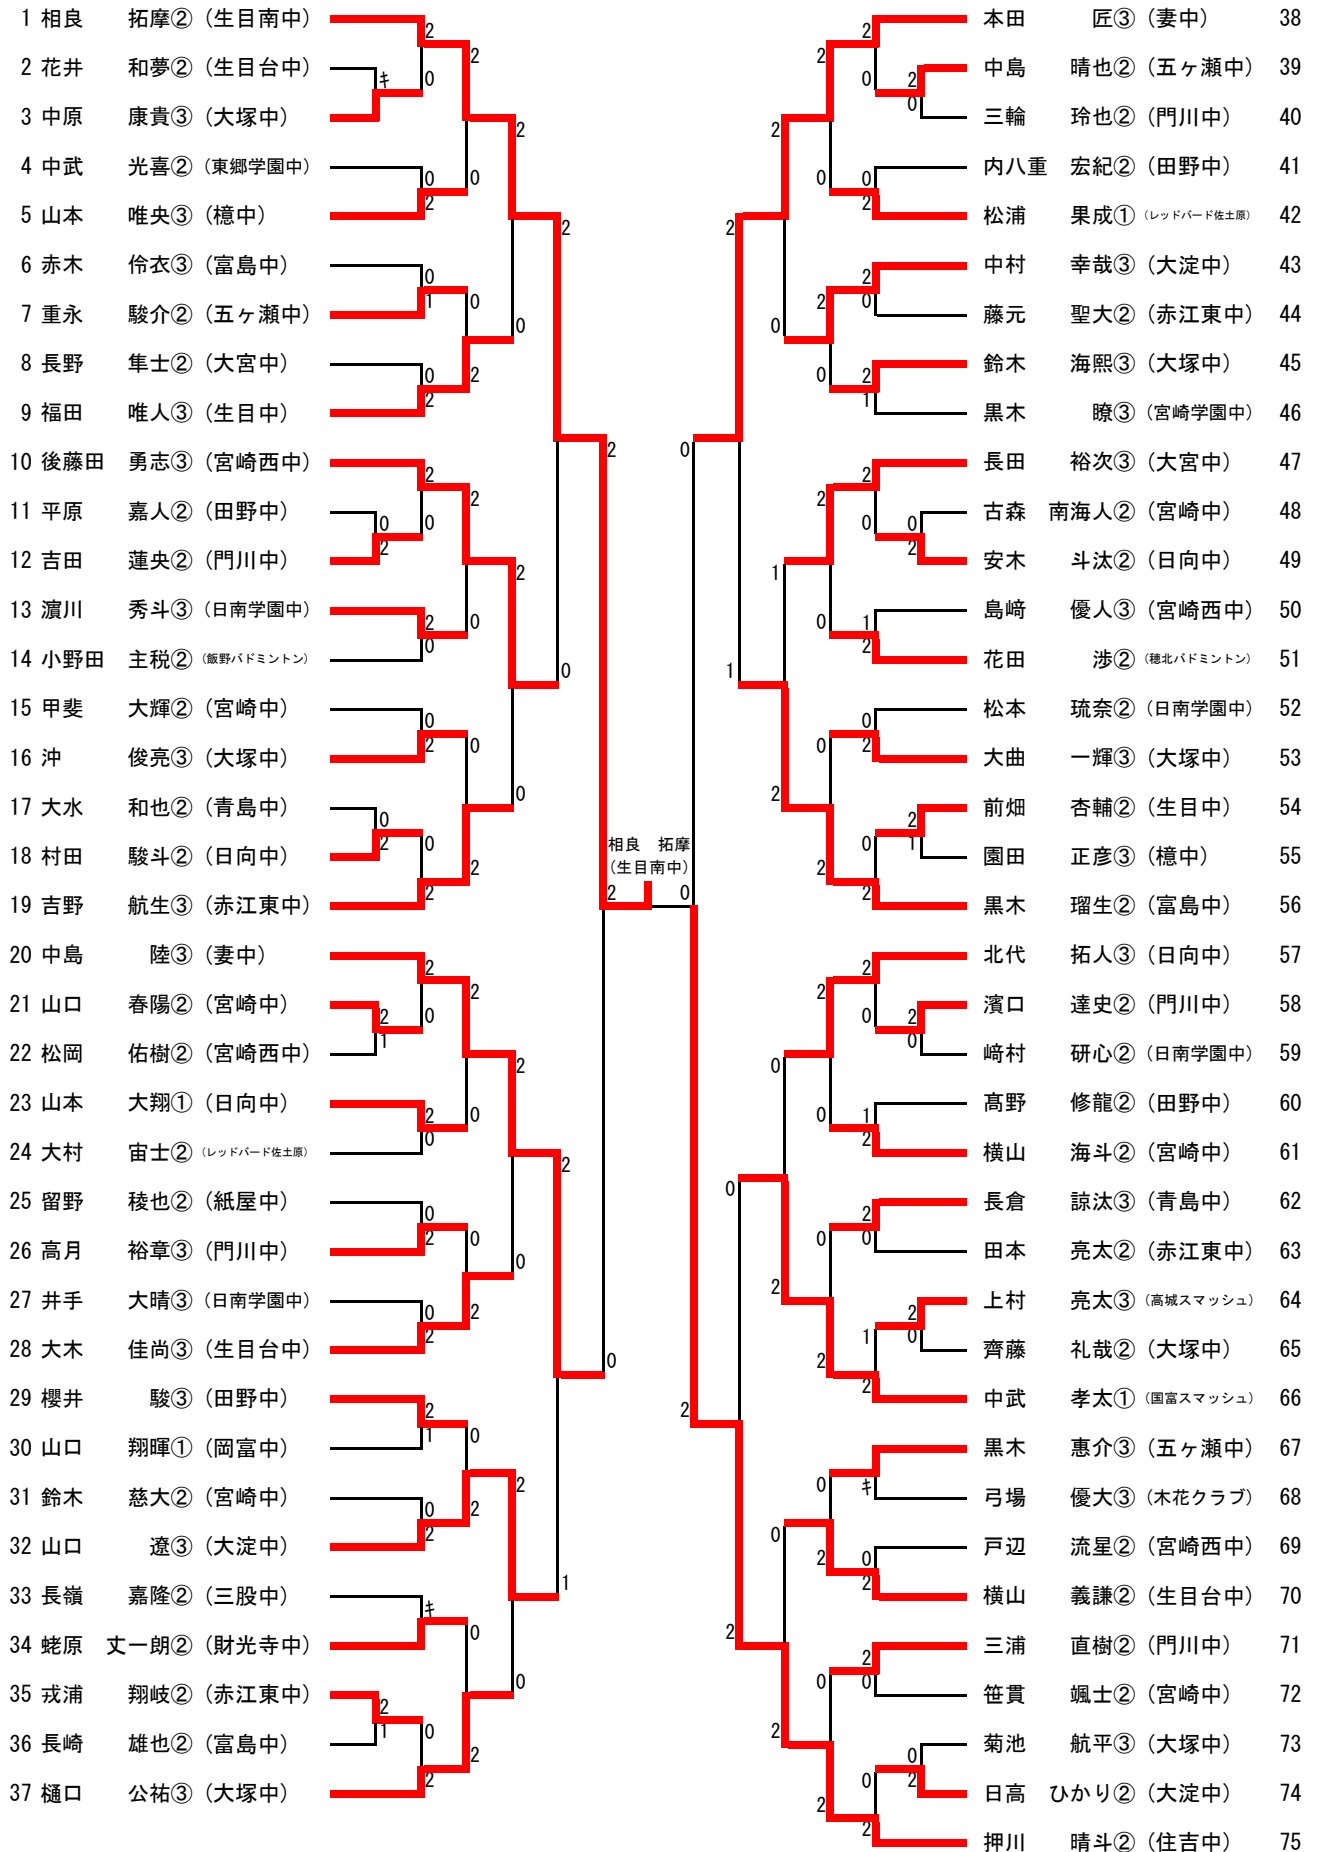

男子シングルス (BS)

76	松谷	洋輝③ (富島中)	2			松浦	裕一② (大淀中)	114
77	野道	健斗② (宮崎中)	0	0	2	國富	健斗② (田野中)	115
78	山下	聖斗② (レッドバード佐土原)	2		2	甲斐	亮汰② (日向中)	116
79	永田	惇平③ (五ヶ瀬中)		0		佐々木	翼② (藤野バドミントン)	117
80	秋吉	慶音③ (大塚中)		1		清水	大成③ (赤江東中)	118
81	松浦	秀太③ (大淀中)		2		倉田	航輔② (宮崎中)	119
82	押川	莉樹② (田野中)		0	2	岩切	柊也② (生目台中)	120
83	井上	祐士朗① (大宮中)		2	0	高橋	隼人③ (大塚中)	121
84	江良	龍輝③ (日南学園中)		0		上野	聖翔① (三股中)	122
85	西田	慶輝③ (東郷学園中)		2		吉原	直弥③ (門川中)	123
86	柳田	竜聖③ (門川中)	0	0	2	池宮	瑞輝③ (國富スマッシュ)	124
87	福田	康貴② (生目中)		2		鬼束	良季③ (青島中)	125
88	武井	隆也② (宮崎中)		1	0	渡辺	凜人③ (日南学園中)	126
89	川崎	唯斗② (青島中)		2	0	工藤	斗真③ (市木中)	127
90	鈴木	翔太③ (日向中)		2		湯之前	善宏② (宮崎西中)	128
91	工藤	智裕② (宮崎西中)		0	0	山田	紘嘉③ (大塚中)	129
92	麻生	拓磨② (赤江東中)		2		鬼塚	颯士② (五ヶ瀬中)	130
93	満木	篤洋② (大塚中)		1	0	新地	海斗② (高城スマッシュ)	131
94	楯山	恵悟③ (高城スマッシュ)		2		伊東	佑二郎② (妻中)	132
95	小野原	寛斗① (日向中)		2		国武	智紀③ (宮崎中)	133
96	長友	一真② (大淀中)		2	0	徳永	大陽② (宮崎学園中)	134
97	黒木	智裕③ (富島中)		1		杉木	楽都③ (生目台中)	135
98	吉野	将平① (レッドバード佐土原)		1	0	金丸	朋弘② (門川中)	136
99	荒武	謙汰③ (赤江東中)		2		牧田	和士③ (大塚中)	137
100	阿部	良樹② (北郷中)		2	0	薬師	冬磨③ (宮崎西中)	138
101	藤代	一誠③ (大塚中)		1	0	日高	正太郎② (五ヶ瀬中)	139
102	黒木	叶夢② (門川中)		1	0	上米良	和慎③ (富島中)	140
103	山崎	陸③ (穂中)		2	0	山内	一晟② (日南学園中)	141
104	河野	史弥③ (木花クラブ)		2		杉田	智大② (レッドバード佐土原)	142
105	藤田	涼③ (財光寺中)		2		川越	彪雅③ (穂中)	143
106	吉田	享平③ (大塚中)		0	1	松岡	青旺② (日向中)	144
107	日高	智洸③ (生目台中)		2	0	村田	和陽③ (大宮中)	145
108	黒原	凌② (門川中)		1		矢野	結人③ (田野中)	146
109	河野	航大② (宮崎西中)		2	0	金丸	大雅② (赤江東中)	147
110	横山	貢成③ (宮崎学園中)		0	0	下村	海大② (宮崎中)	148
111	関屋	希琉② (日南学園中)		2		横山	結海② (宮崎西中)	149
112	林田	幸大② (宮崎中)		1	0	黒木	聡太③ (門川中)	150
113	岡	秀也② (岡富中)		2		梶原	峻③ (フレームクラブ)	151