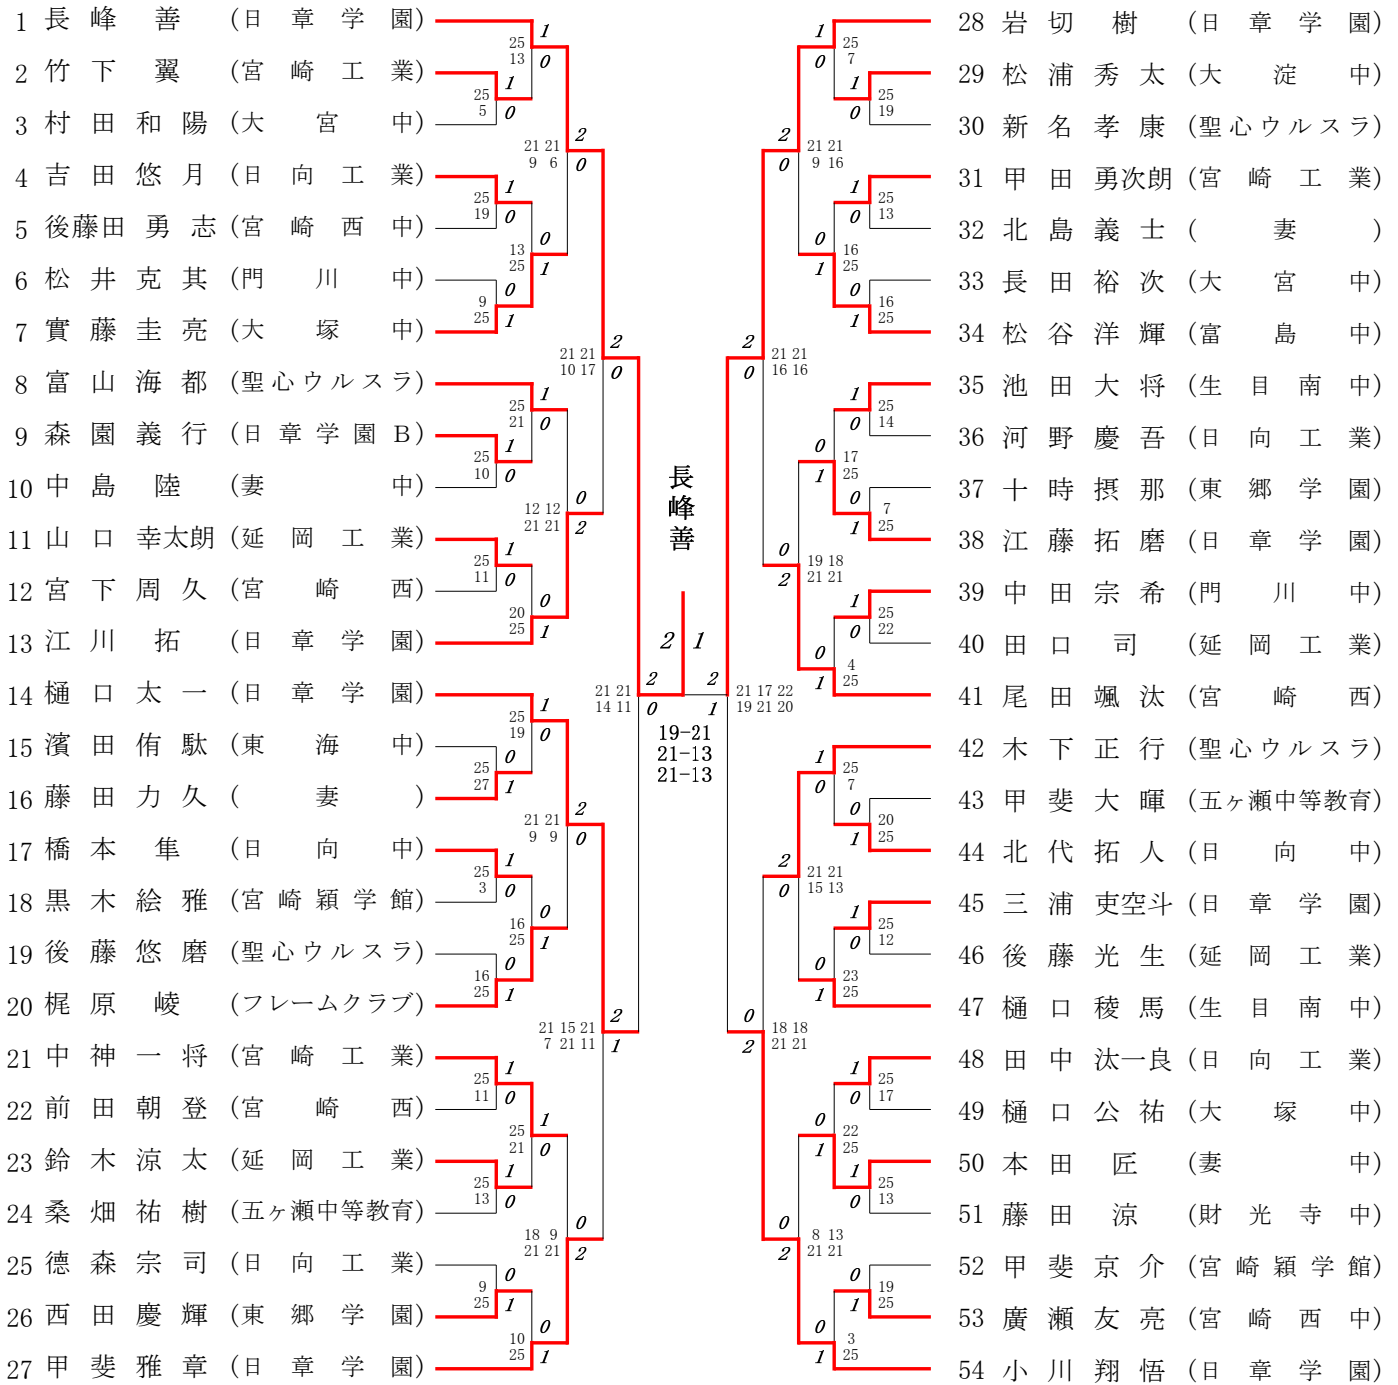

1	(本下 部石 美陽 優香)	(聖心ウルスラ)	25 10 0	I	23	(南河 原野 美里 優杏)	(宮崎商業)
2	(宮樋 本口 涼実 加希)	(富島)	10 25 0	0	24	(戎野 浦上 紫碧 奈紗)	(宮崎農業)
3	(小日 松高 彩瑛 花南)	(日章学園)	21 21 1 9	0	25	(新山 下名 有美 紗月)	(宮崎西)
4	(田川 崎田 愛みず)	(富島中)	11 25 0	I	26	(黒金 木丸 唯香)	(妻)
5	(甲丸 斐亀 小由 雪芽)	(五ヶ瀬中等教育)	21 21 11 9	0	27	(川前 越田 瑞帆 加歩)	(宮崎工業)
6	(成野 木口 美美 穂憂)	(都城農業)	15 25 0	I	28	(黒新 木名 玉田 脇田 笠邊)	(聖心ウルスラ)
7	(長小 友田 万優 香菜)	(宮崎西)	5 25 0	I	29	(兒岡 新二 吉衣 田 藤 二 宮 吉 衣 田)	(五ヶ瀬中等教育)
8	(香松 川枝 合社 優美)	(大宮中)	15 25 0	I	30	(宮吉 衣田 長谷川 尾川 宮城)	(東郷学園)
9	(村上 原山 村井 田玉)	(宮崎工業)	21 21 17 11	0	31	(宮吉 衣田 長谷川 尾川 宮城)	(宮崎南)
10	(本吉 兒 新力 吉中 坂押 木西 石甲 川橋 川加 矢柳 安中 西小)	(日章学園)	15 25 0	I	32	(長谷川 尾川 宮城)	(宮崎西中)
11	(本吉 兒 新力 吉中 坂押 木西 石甲 川橋 川加 矢柳 安中 西小)	(日章学園)	6 25 0	I	33	(井戸 川宮 城)	(日章学園)
12	(本吉 兒 新力 吉中 坂押 木西 石甲 川橋 川加 矢柳 安中 西小)	(妻)	21 15 19 21 21 18	0 2	34	(宮森 本芝 早川 黒甲 古谷 山 谷 瀨 中 豊 中 安砂 山長 中徳)	(宮崎農業)
13	(新力 吉中 坂押 木西 石甲 川橋 川加 矢柳 安中 西小)	(都城農業)	25 20 0	I	35	(森本 芝早 川黒 甲古 谷山 谷瀨 中豊 中安砂 山長 中徳)	(五ヶ瀬中等教育)
14	(吉中 坂押 木西 石甲 川橋 川加 矢柳 安中 西小)	(宮崎農業)	10 25 0	I	36	(芝早 川黒 甲古 谷山 谷瀨 中豊 中安砂 山長 中徳)	(東海中)
15	(坂押 木西 石甲 川橋 川加 矢柳 安中 西小)	(富島中)	17 21 21 21 19 18	0	37	(川黒 甲古 谷山 谷瀨 中豊 中安砂 山長 中徳)	(妻中)
16	(木西 石甲 川橋 川加 矢柳 安中 西小)	(宮崎南)	25 23 0	0	38	(甲古 谷山 谷瀨 中豊 中安砂 山長 中徳)	(富島)
17	(石甲 川橋 川加 矢柳 安中 西小)	(岡富中)	8 25 0	I	39	(古山 谷瀨 中豊 中安砂 山長 中徳)	(聖心ウルスラ)
18	(川橋 川加 矢柳 安中 西小)	(富島)	18 10 21 21	0 2	40	(谷山 谷瀨 中豊 中安砂 山長 中徳)	(宮崎商業)
19	(川加 矢柳 安中 西小)	(宮崎西中)	25 22 0	0	41	(谷山 谷瀨 中豊 中安砂 山長 中徳)	(都城農業)
20	(矢柳 安中 西小)	(東海中)	18 13 21 21	0 2	42	(安砂 山長 中徳)	(妻)
21	(安中 西小)	(宮崎商業)	17 25 0	I	43	(山長 中徳)	(大宮中)
22	(西小)	(日章学園)	17 25 0	I	44	(中徳)	(日章学園)

本部美優・下石陽香