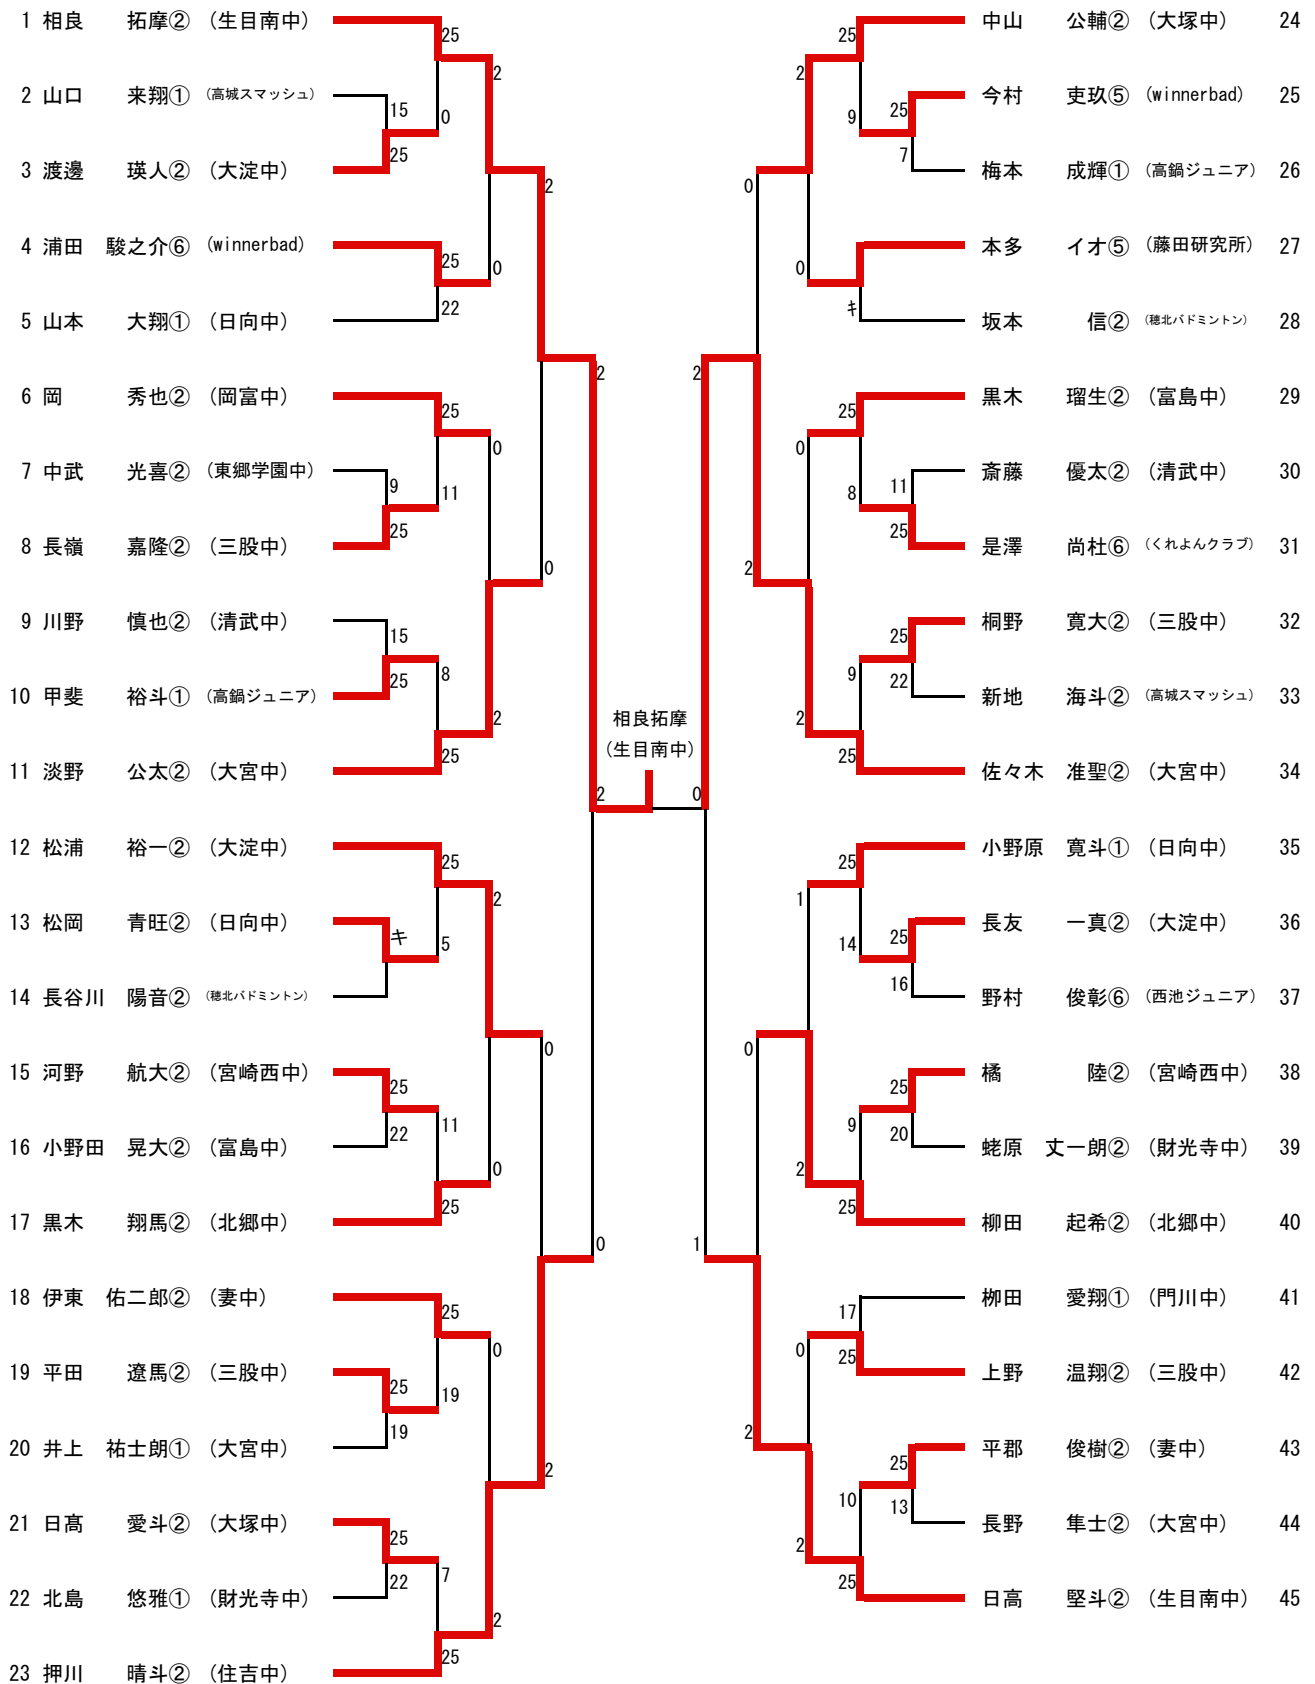

第35回全日本ジュニアバドミントン選手権大会宮崎県予選会

平成28年7月2日

高鍋町総合体育館

ジュニア新人の部 男子(LBS)

第35回全日本ジュニアバドミントン選手権大会宮崎県予選会

平成28年7月2日

高鍋町総合体育館

ジュニア新人の部 女子(LGS)

1	奥山 楓月② (妻中)		25		清水 有里紀② (門川中)	26
2	北林 花純② (日向中)	25	5	2	甲斐 紅亜② (東海中)	27
3	糸平 楓② (東郷学園中)	7			堀川 結衣② (穂中)	28
4	重吉 玲奈② (高城スマッシュ)	13		2	平原 衣梨② (大宮中)	29
5	田原 穂翔① (宮崎中)	25	25	0	山内 のどか⑥ (レッドバード佐土原)	30
6	田村 優奈① (フレームクラブ)	8	19		藤田 真央① (妻中)	31
7	堀内 愛未① (岡富中)	25		2	石川 愛実② (宮崎中)	32
8	長友 美月② (大淀中)	25		0	脇屋敷 采音② (大淀中)	33
9	野崎 朱里② (三股中)	25	14	0	白木 亜侑⑥ (くれよんクラブ)	34
10	藤丸 咲紀② (穂中)	9		0	本多 らん② (日向中)	35
11	堂蘭 愛結② (東海中)	16		2	佐々木 香乃⑤ (winnerbad)	36
12	坂口 日菜② (財光寺中)	25	10	2	猪股 美咲② (富島中)	37
13	白木 心翔② (富島中)	25		2	小森田 彩菜② (岡富中)	38
14	大生 桃歌② (東海中)	25		1	松浦 由依② (妻中)	39
15	北島 さら① (妻中)	25	14	2	小野 奈那美② (佐土原クラブ)	40
16	下石 美桜② (大淀中)	15		0	小森田 夏実⑥ (ラビット)	41
17	松下 聖那② (宮崎西中)	8		0	浅利 まなみ② (財光寺中)	42
18	園田 彩② (門川中)	25	8	1	佐藤 優希② (宮崎西中)	43
19	檜垣 希望⑥ (くれよんクラブ)	25		1	中野 萌花① (大淀中)	44
20	新村 優芽② (大淀中)	22		2	牧野 美涼⑥ (妻北ジュニア)	45
21	井上 瑞稀② (大宮中)	9	25	0	酒井 澄玲② (三股中)	46
22	池田 実穂⑥ (宮崎バド・キッズ)	25		2	矢野 蒼② (東海中)	47
23	牧野 美優⑤ (妻北ジュニア)	10		7	三浦 幸菜② (東郷学園中)	48
24	武末 藍⑤ (レッドバード佐土原)	25	14	2	児玉 杏② (高城スマッシュ)	49
25	田口 彩未② (富島中)	25		2	今村 奈々美② (大淀中)	50
				2	金丸 萌恵② (富島中)	51

奥山楓月
(妻中)