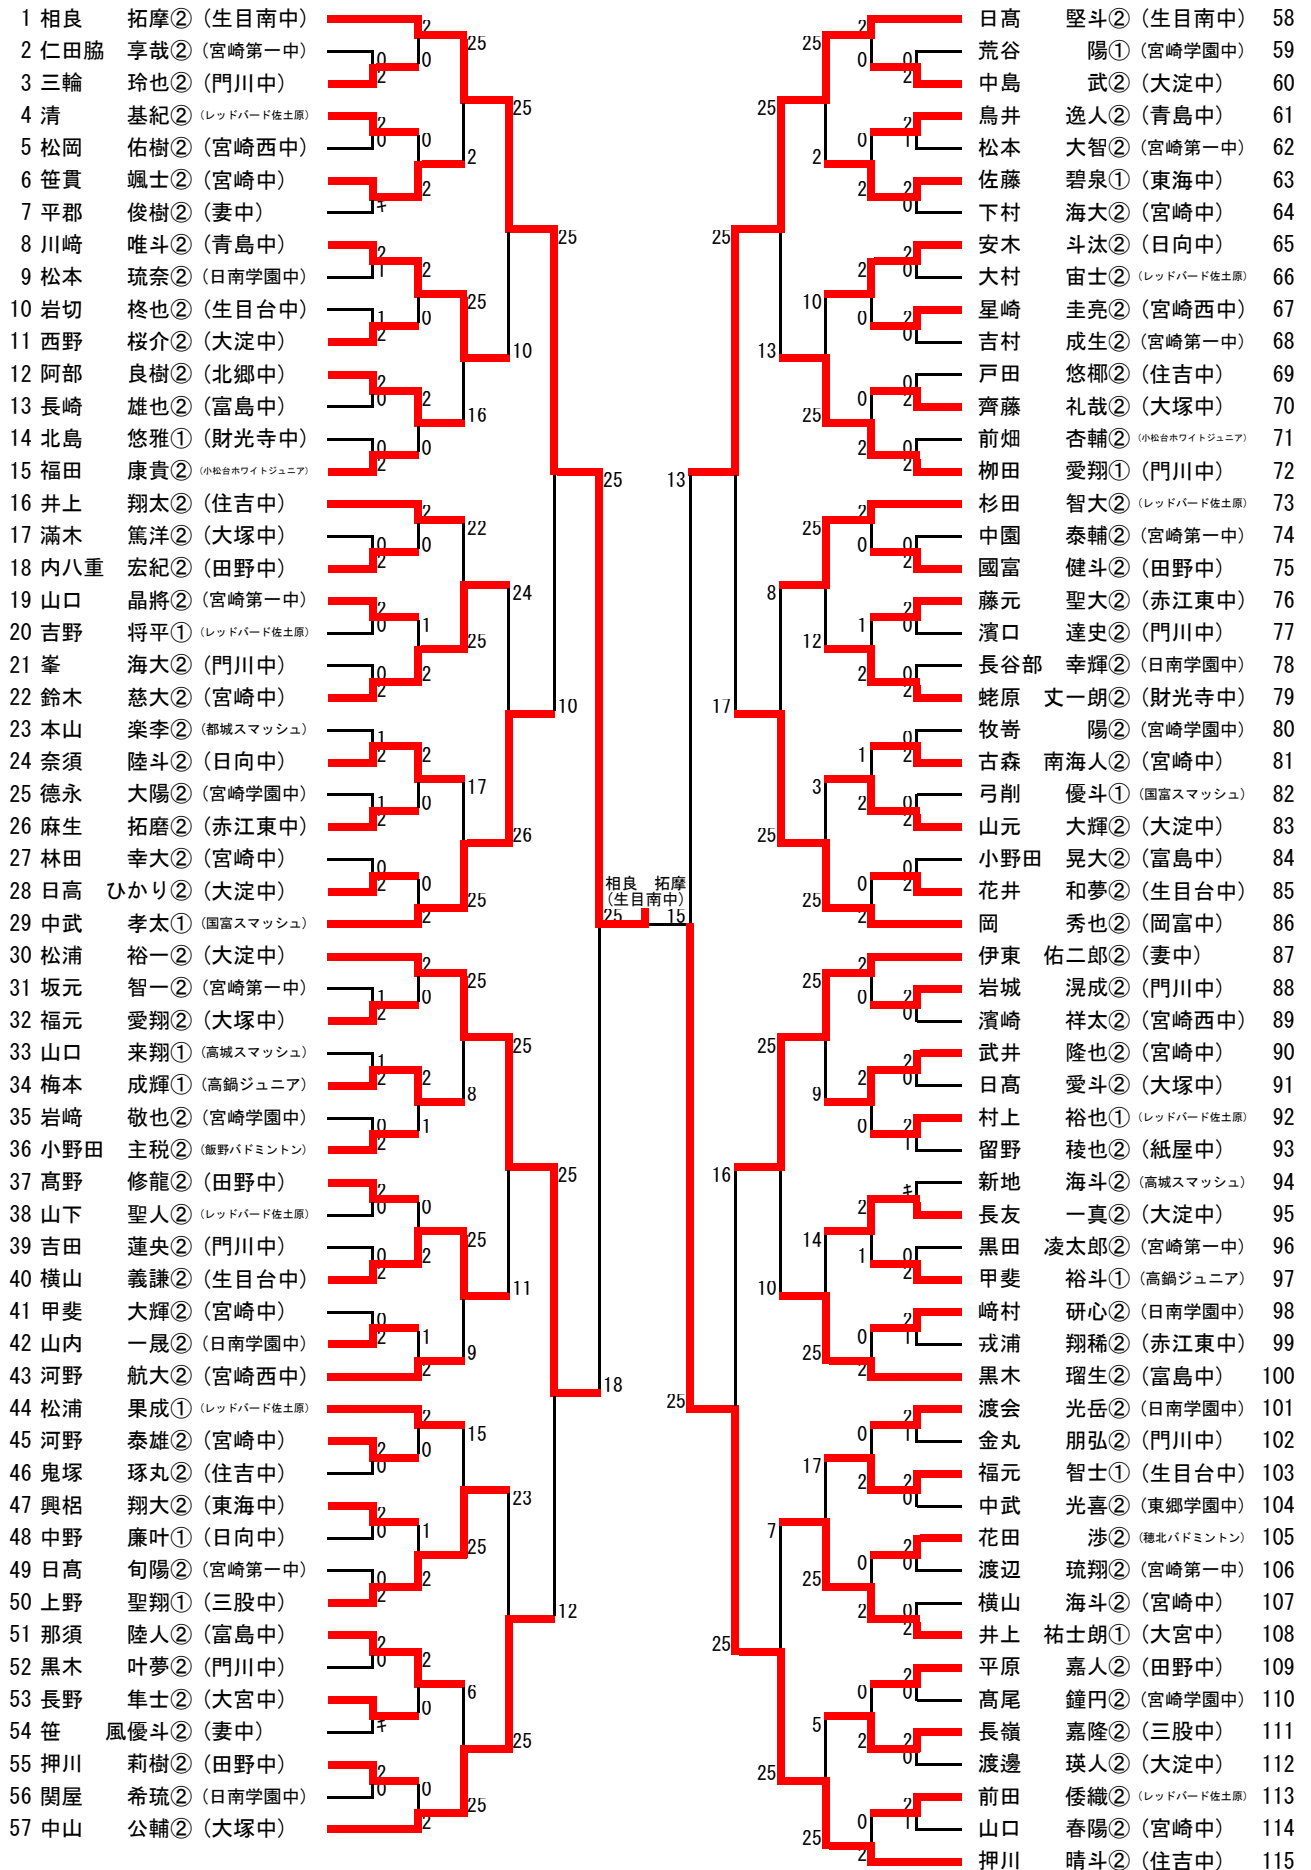

3年男子単 (MS)

3年男子複 (MD)

	池田 大将③ 小川 航汰③ 生目南中	實藤 圭亮③ 梶原 峻③ 大塚中・フレームクラブ	西田 慶輝③ 十時 撰那③ 東郷学園中	勝	敗	順位
1 池田 大将③ 小川 航汰③ 生目南中		14 16 15 13 1 15 9	15 7 15 5 0	2	0	1
2 實藤 圭亮③ 梶原 峻③ 大塚中・フレームクラブ	16 14 13 15 2 9 15		15 6 15 7 0	1	1	2
3 西田 慶輝③ 十時 撰那③ 東郷学園中	7 15 5 15 2	6 15 7 15 2		0	2	3

3年女子単 (WS)

3年女子複 (WD)

1・2年男子単(BS)

1・2年男子複(BD)

初心者男子単 (LBS)

1	児玉 紫音① (財光寺中)	25	25	長友 亮太① (清武中)	34
2	押川 路斗① (宮崎西中)	25	11	湯淺 伶① (住吉中)	35
3	山野 誉人① (大塚中)	16	25	入江 翔己① (東大宮スポーツクラブ)	36
4	増田 匠良① (宮崎第一中)	17	16	寺田 海鳳① (門川中)	37
5	齋藤 幸希① (門川中)	25	25	程内 龍也① (財光寺中)	38
6	河野 兼志① (東大宮スポーツクラブ)	17	10	今西 優希① (大塚中)	39
7	山元 勇輝① (赤江東中)	25	13	重吉 玲空① (櫛中)	40
8	永井 光① (飯野バドミントン)	25	25	浦 颯太① (富島中)	41
9	石川 遼① (紙屋中)	22	25	小倉 彪雅① (南郷中)	42
10	伊知地 来夢② (国富スマッシュ)	25	28	小野 秀斗① (東海中)	43
11	銀島 駿① (岡富中)	4	17	佐藤 貴翔① (大塚中)	44
12	石橋 凌平① (財光寺中)	17	26	門村 順哉① (宮崎西中)	45
13	安部 平① (東海中)	25	7	葛和 凌平① (財光寺中)	46
14	城戸 佑介① (大塚中)	25	7	菊池 大也① (日向中)	47
15	長友 風晴① (清武中)	11	25	大野 優斗① (宮崎第一中)	48
16	川崎 ちはや① (門川中)	18	25	小多田羽弥太① (飯野バドミントン)	49
17	和田 龍次① (三股中)	25	17	益田 誠慧① (宮崎中)	50
18	中邑 悠杜① (日向中)	25	25	甲斐 翔馬① (日向中)	51
19	河野 和真① (都農中)	6	25	山内 樹① (赤江東中)	52
20	河野 吟飛① (東海中)	16	6	徳留 聖也① (大塚中)	53
21	長嶺 優輝① (大塚中)	25	25	五六 愁① (妻中)	54
22	吉原 涼① (門川中)	25	25	今泉 光流① (宮崎西中)	55
23	清水 拓実① (青島中)	15	22	黒木 匠人① (門川中)	56
24	西尾 凌太① (住吉中)	23	25	櫻木 翔① (高城スマッシュ)	57
25	椿 真啓① (東郷学園中)	25	23	植村 紘也① (宮崎学園中)	58
26	長添 悠斗① (田野中)	19	19	又吉 泰輝① (大塚中)	59
27	三浦 天斗① (宮崎中)	25	10	村社 圭祐① (青島中)	60
28	鈴木 春也① (財光寺中)	24	25	日高 孝浩① (岡富中)	61
29	竹之内 勇人① (宮崎西中)	26	7	岡崎 悠也① (住吉中)	62
30	稲田 晴人① (清武中)	25	25	中岡 祐基① (国富スマッシュ)	63
31	大村 眞優① (都城スマッシュ)	4	25	長友 遼① (財光寺中)	64
32	小山 裕大① (妻中)	15	17	小川 怜志① (東海中)	65
33	落合 穂高① (赤江東中)	25			