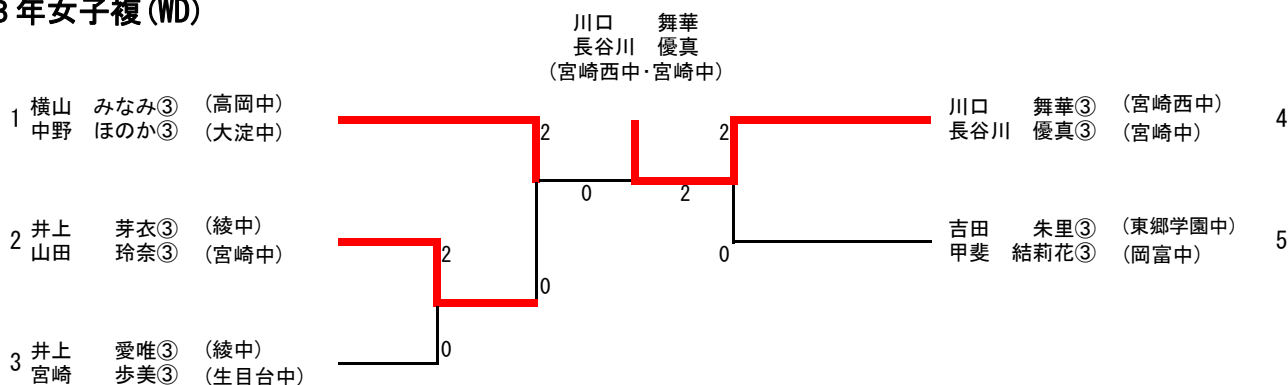

3年男子単 (MS)

3年男子複 (MD)

	池田 大将③ 小川 航汰③ 生目南中	實藤 圭亮③ 梶原 峻③ 大塚中・フレームクラブ	西田 慶輝③ 十時 撰那③ 東郷学園中	勝	敗	順位
1 池田 大将③ 小川 航汰③ 生目南中		14 16 15 13 1 15 9	15 7 15 5 0	2	0	1
2 實藤 圭亮③ 梶原 峻③ 大塚中・フレームクラブ	16 14 13 15 2 9 15		15 6 15 7 0	1	1	2
3 西田 慶輝③ 十時 撰那③ 東郷学園中	7 15 5 15 2	6 15 7 15 2		0	2	3

3年女子単 (WS)

3年女子複 (WD)

1・2年男子単(BS)

1・2年男子複(BD)

初心者男子単 (LBS)

1	児玉 紫音① (財光寺中)	25	25	長友 亮太① (清武中)	34
2	押川 路斗① (宮崎西中)	25	11	湯淺 伶① (住吉中)	35
3	山野 誉人① (大塚中)	16	25	入江 翔己① (東大宮スポーツクラブ)	36
4	増田 匠良① (宮崎第一中)	17	16	寺田 海鳳① (門川中)	37
5	齋藤 幸希① (門川中)	25	25	程内 龍也① (財光寺中)	38
6	河野 兼志① (東大宮スポーツクラブ)	17	10	今西 優希① (大塚中)	39
7	山元 勇輝① (赤江東中)	25	13	重吉 玲空① (櫛中)	40
8	永井 光① (飯野バドミントン)	25	25	浦 颯太① (富島中)	41
9	石川 遼① (紙屋中)	22	25	小倉 彪雅① (南郷中)	42
10	伊知地 来夢② (国富スマッシュ)	25	28	小野 秀斗① (東海中)	43
11	銀島 駿① (岡富中)	4	17	佐藤 貴翔① (大塚中)	44
12	石橋 凌平① (財光寺中)	17	26	門村 順哉① (宮崎西中)	45
13	安部 平① (東海中)	25	7	葛和 凌平① (財光寺中)	46
14	城戸 佑介① (大塚中)	25	7	菊池 大也① (日向中)	47
15	長友 風晴① (清武中)	11	25	大野 優斗① (宮崎第一中)	48
16	川崎 ちはや① (門川中)	18	25	小多田羽弥太① (飯野バドミントン)	49
17	和田 龍次① (三股中)	25	17	益田 誠慧① (宮崎中)	50
18	中邑 悠杜① (日向中)	25	25	甲斐 翔馬① (日向中)	51
19	河野 和真① (都農中)	6	25	山内 樹① (赤江東中)	52
20	河野 吟飛① (東海中)	16	6	徳留 聖也① (大塚中)	53
21	長嶺 優輝① (大塚中)	25	25	五六 愁① (妻中)	54
22	吉原 涼① (門川中)	25	25	今泉 光流① (宮崎西中)	55
23	清水 拓実① (青島中)	15	22	黒木 匠人① (門川中)	56
24	西尾 凌太① (住吉中)	23	25	櫻木 翔① (高城スマッシュ)	57
25	椿 真啓① (東郷学園中)	25	23	植村 紘也① (宮崎学園中)	58
26	長添 悠斗① (田野中)	19	19	又吉 泰輝① (大塚中)	59
27	三浦 天斗① (宮崎中)	25	10	村社 圭祐① (青島中)	60
28	鈴木 春也① (財光寺中)	24	25	日高 孝浩① (岡富中)	61
29	竹之内 勇人① (宮崎西中)	26	7	岡崎 悠也① (住吉中)	62
30	稲田 晴人① (清武中)	25	25	中岡 祐基① (国富スマッシュ)	63
31	大村 眞優① (都城スマッシュ)	4	25	長友 遼① (財光寺中)	64
32	小山 裕大① (妻中)	15	17	小川 怜志① (東海中)	65
33	落合 穂高① (赤江東中)	25			