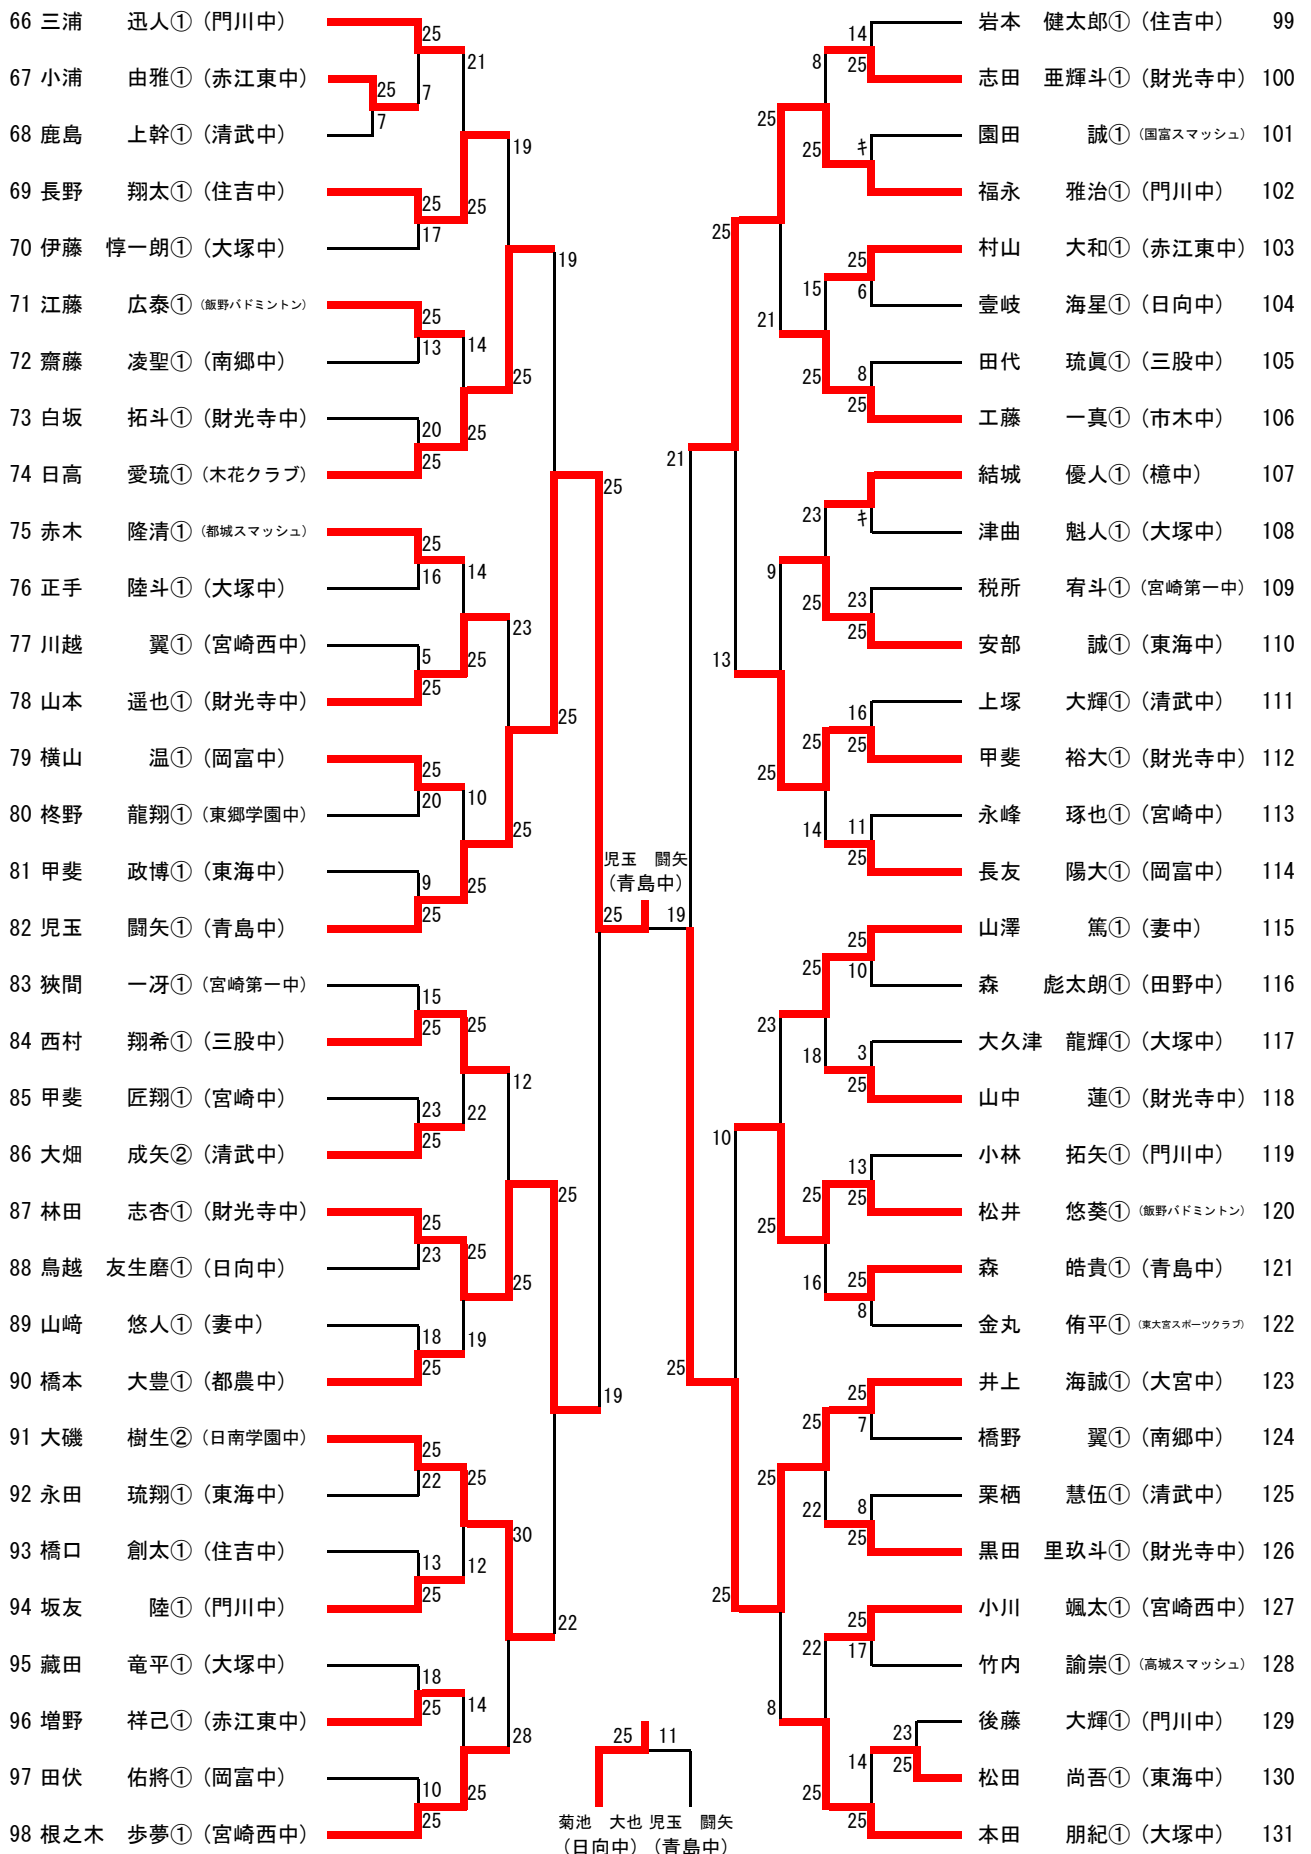

3年男子単 (MS)

3年男子複 (MD)

	池田 大将③ 小川 航汰③ 生目南中	實藤 圭亮③ 梶原 峻③ 大塚中・フレームクラブ	西田 慶輝③ 十時 撰那③ 東郷学園中	勝	敗	順位
1 池田 大将③ 小川 航汰③ 生目南中		14 16 15 13 1 15 9	15 7 15 5 0	2	0	1
2 實藤 圭亮③ 梶原 峻③ 大塚中・フレームクラブ	16 14 13 15 2 9 15		15 6 15 7 0	1	1	2
3 西田 慶輝③ 十時 撰那③ 東郷学園中	7 15 5 15 2	6 15 7 15 2		0	2	3

3年女子単 (WS)

3年女子複 (WD)

1・2年男子単(BS)

1・2年男子複(BD)

初心者男子単 (LBS)

1	児玉 紫音① (財光寺中)	25	25	長友 亮太① (清武中)	34
2	押川 路斗① (宮崎西中)	25	11	湯淺 伶① (住吉中)	35
3	山野 誉人① (大塚中)	16	25	入江 翔己① (東大宮スポーツクラブ)	36
4	増田 匠良① (宮崎第一中)	17	16	寺田 海鳳① (門川中)	37
5	齋藤 幸希① (門川中)	25	25	程内 龍也① (財光寺中)	38
6	河野 兼志① (東大宮スポーツクラブ)	17	10	今西 優希① (大塚中)	39
7	山元 勇輝① (赤江東中)	25	13	重吉 玲空① (櫛中)	40
8	永井 光① (飯野バドミントン)	25	25	浦 颯太① (富島中)	41
9	石川 遼① (紙屋中)	22	25	小倉 彪雅① (南郷中)	42
10	伊知地 来夢② (国富スマッシュ)	25	28	小野 秀斗① (東海中)	43
11	銀島 駿① (岡富中)	4	17	佐藤 貴翔① (大塚中)	44
12	石橋 凌平① (財光寺中)	17	26	門村 順哉① (宮崎西中)	45
13	安部 平① (東海中)	25	7	葛和 凌平① (財光寺中)	46
14	城戸 佑介① (大塚中)	25	7	菊池 大也① (日向中)	47
15	長友 風晴① (清武中)	11	25	大野 優斗① (宮崎第一中)	48
16	川崎 ちはや① (門川中)	18	25	小多田羽弥太① (飯野バドミントン)	49
17	和田 龍次① (三股中)	25	17	益田 誠慧① (宮崎中)	50
18	中邑 悠杜① (日向中)	25	25	甲斐 翔馬① (日向中)	51
19	河野 和真① (都農中)	6	25	山内 樹① (赤江東中)	52
20	河野 吟飛① (東海中)	16	6	徳留 聖也① (大塚中)	53
21	長嶺 優輝① (大塚中)	25	25	五六 愁① (妻中)	54
22	吉原 涼① (門川中)	25	25	今泉 光流① (宮崎西中)	55
23	清水 拓実① (青島中)	15	22	黒木 匠人① (門川中)	56
24	西尾 凌太① (住吉中)	23	25	櫻木 翔① (高城スマッシュ)	57
25	椿 真啓① (東郷学園中)	25	23	植村 紘也① (宮崎学園中)	58
26	長添 悠斗① (田野中)	19	19	又吉 泰輝① (大塚中)	59
27	三浦 天斗① (宮崎中)	25	10	村社 圭祐① (青島中)	60
28	鈴木 春也① (財光寺中)	24	25	日高 孝浩① (岡富中)	61
29	竹之内 勇人① (宮崎西中)	26	7	岡崎 悠也① (住吉中)	62
30	稲田 晴人① (清武中)	25	25	中岡 祐基① (国富スマッシュ)	63
31	大村 眞優① (都城スマッシュ)	4	25	長友 遼① (財光寺中)	64
32	小山 裕大① (妻中)	15	17	小川 怜志① (東海中)	65
33	落合 穂高① (赤江東中)	25			