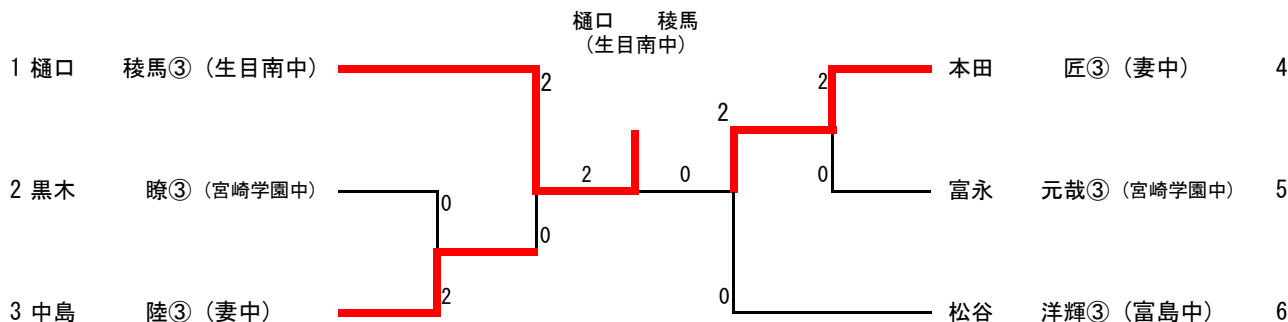

3年男子単 (MS)

3年男子複 (MD)

	池田 大将③ 小川 航汰③ 生目南中	實藤 圭亮③ 梶原 峻③ 大塚中・フレームクラブ	西田 慶輝③ 十時 撰那③ 東郷学園中	勝	敗	順位
1 池田 大将③ 小川 航汰③ 生目南中		14 16 15 13 1 15 9	15 7 15 5 0	2	0	1
2 實藤 圭亮③ 梶原 峻③ 大塚中・フレームクラブ	16 14 13 15 2 9 15		15 6 15 7 0	1	1	2
3 西田 慶輝③ 十時 撰那③ 東郷学園中	7 15 5 15 2	6 15 7 15 2		0	2	3