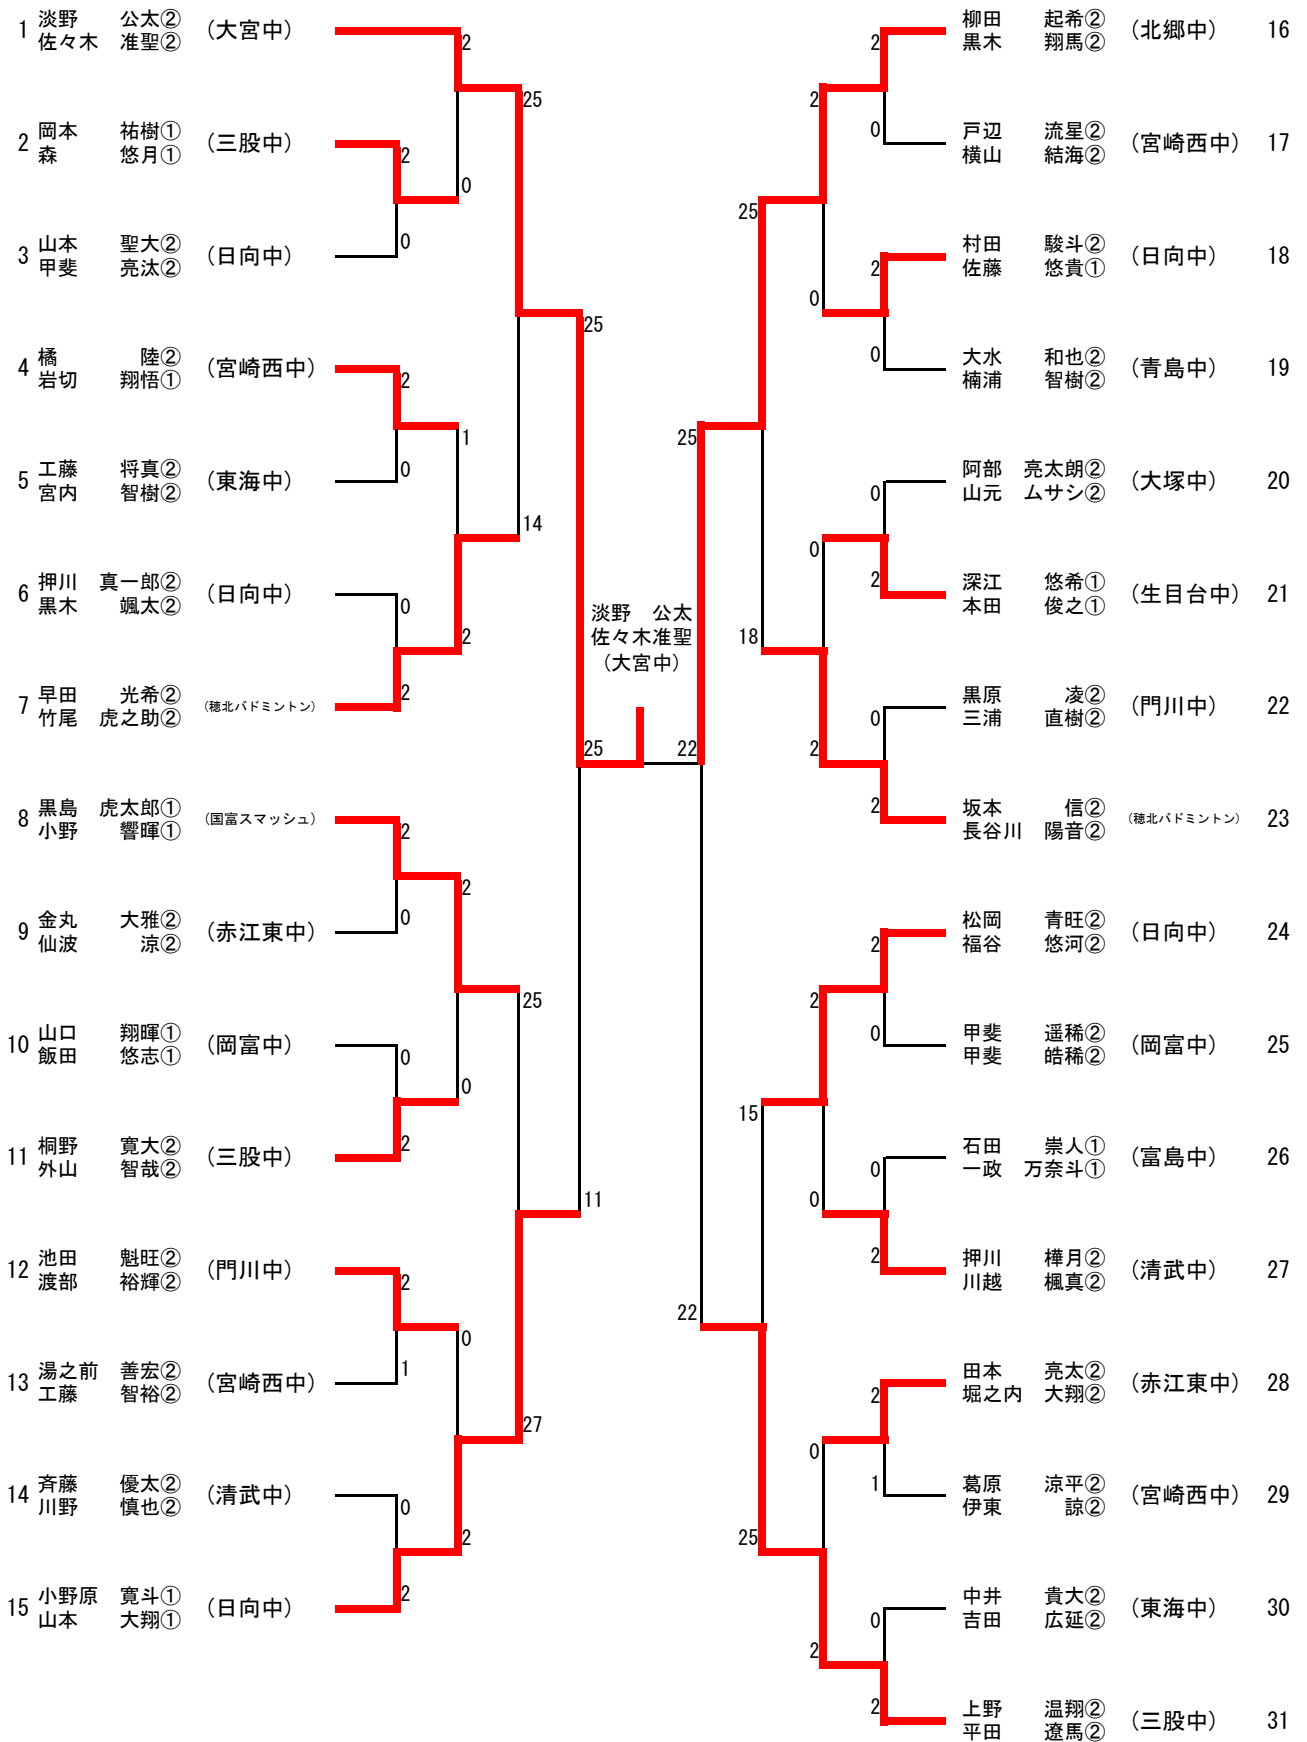

3年男子単 (MS)

3年男子複 (MD)

	池田 大将③ 小川 航汰③ 生目南中	實藤 圭亮③ 梶原 峻③ 大塚中・フレームクラブ	西田 慶輝③ 十時 撰那③ 東郷学園中	勝	敗	順位
1 池田 大将③ 小川 航汰③ 生目南中		14 16 15 13 1 15 9	15 7 15 5 0	2	0	1
2 實藤 圭亮③ 梶原 峻③ 大塚中・フレームクラブ	16 14 13 15 2 9 15		15 6 15 7 0	1	1	2
3 西田 慶輝③ 十時 撰那③ 東郷学園中	7 15 5 15 2	6 15 7 15 2		0	2	3

3年女子単 (WS)

3年女子複 (WD)

1・2年男子単(BS)

1・2年男子複(BD)

初心者男子単 (LBS)

1	児玉 紫音① (財光寺中)	25	25	長友 亮太① (清武中)	34
2	押川 路斗① (宮崎西中)	25	11	湯淺 伶① (住吉中)	35
3	山野 誉人① (大塚中)	16	25	入江 翔己① (東大宮スポーツクラブ)	36
4	増田 匠良① (宮崎第一中)	17	16	寺田 海鳳① (門川中)	37
5	齋藤 幸希① (門川中)	25	25	程内 龍也① (財光寺中)	38
6	河野 兼志① (東大宮スポーツクラブ)	17	10	今西 優希① (大塚中)	39
7	山元 勇輝① (赤江東中)	25	13	重吉 玲空① (櫛中)	40
8	永井 光① (飯野バドミントン)	25	25	浦 颯太① (富島中)	41
9	石川 遼① (紙屋中)	22	25	小倉 彪雅① (南郷中)	42
10	伊知地 来夢② (国富スマッシュ)	25	28	小野 秀斗① (東海中)	43
11	銀島 駿① (岡富中)	4	17	佐藤 貴翔① (大塚中)	44
12	石橋 凌平① (財光寺中)	17	26	門村 順哉① (宮崎西中)	45
13	安部 平① (東海中)	25	7	葛和 凌平① (財光寺中)	46
14	城戸 佑介① (大塚中)	25	7	菊池 大也① (日向中)	47
15	長友 風晴① (清武中)	11	25	大野 優斗① (宮崎第一中)	48
16	川崎 ちはや① (門川中)	18	25	小多田羽弥太① (飯野バドミントン)	49
17	和田 龍次① (三股中)	25	17	益田 誠慧① (宮崎中)	50
18	中邑 悠杜① (日向中)	25	25	甲斐 翔馬① (日向中)	51
19	河野 和真① (都農中)	6	25	山内 樹① (赤江東中)	52
20	河野 吟飛① (東海中)	16	6	徳留 聖也① (大塚中)	53
21	長嶺 優輝① (大塚中)	25	25	五六 愁① (妻中)	54
22	吉原 涼① (門川中)	25	25	今泉 光流① (宮崎西中)	55
23	清水 拓実① (青島中)	15	22	黒木 匠人① (門川中)	56
24	西尾 凌太① (住吉中)	23	25	櫻木 翔① (高城スマッシュ)	57
25	椿 真啓① (東郷学園中)	25	23	植村 紘也① (宮崎学園中)	58
26	長添 悠斗① (田野中)	19	19	又吉 泰輝① (大塚中)	59
27	三浦 天斗① (宮崎中)	25	10	村社 圭祐① (青島中)	60
28	鈴木 春也① (財光寺中)	24	25	日高 孝浩① (岡富中)	61
29	竹之内 勇人① (宮崎西中)	26	7	岡崎 悠也① (住吉中)	62
30	稲田 晴人① (清武中)	25	25	中岡 祐基① (国富スマッシュ)	63
31	大村 眞優① (都城スマッシュ)	4	25	長友 遼① (財光寺中)	64
32	小山 裕大① (妻中)	15	17	小川 怜志① (東海中)	65
33	落合 穂高① (赤江東中)	25			