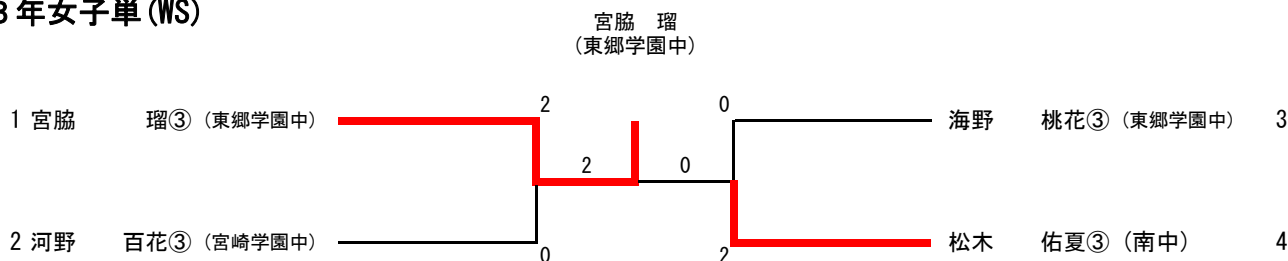

3年男子単 (MS)

3年男子複 (MD)

	池田 大将③ 小川 航汰③ 生目南中	實藤 圭亮③ 梶原 峻③ 大塚中・フレームクラブ	西田 慶輝③ 十時 撰那③ 東郷学園中	勝	敗	順位
1 池田 大将③ 小川 航汰③ 生目南中		14 16 15 13 1 15 9	15 7 15 5 0	2	0	1
2 實藤 圭亮③ 梶原 峻③ 大塚中・フレームクラブ	16 14 13 15 2 9 15		15 6 15 7 0	1	1	2
3 西田 慶輝③ 十時 撰那③ 東郷学園中	7 15 5 15 2	6 15 7 15 2		0	2	3

3年女子単 (WS)

3年女子複 (WD)