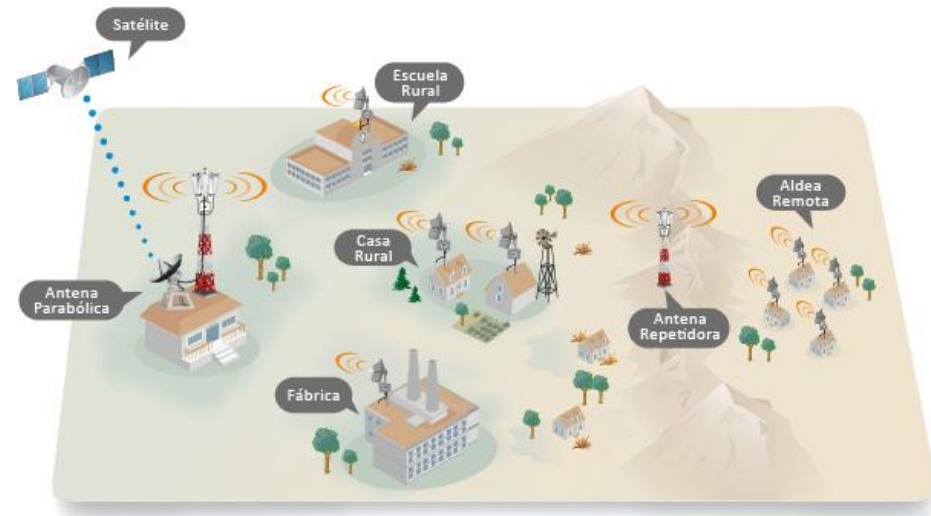

- **Instalar una UPS o regulador en donde la energía varíe por entre F/N 100 – 130V.**
- **El voltaje A.C. Neutro - Tierra debe estar entre 0.1V y 0.8V, No conectar multi-tomas, impresoras, fotocopiadoras, ni cualquier otro dispositivo diferente al MODEM satelital en la UPS que se suministre.**

PRECIOS MENSUALES

**Servicios a la medida de las necesidades de cada cliente, desde 128 MB de entrada a 60 MB de salida.
Enlaces Nativos para empresas tipo E2, E3, STM1, STM16.**

Suministramos internet desde 128 MB para 2 usuarios o 128 MB para 200 usuarios con capacidades y virtudes de servicio de internet totalmente diferentes, así como también la tarifa mensual de pago.