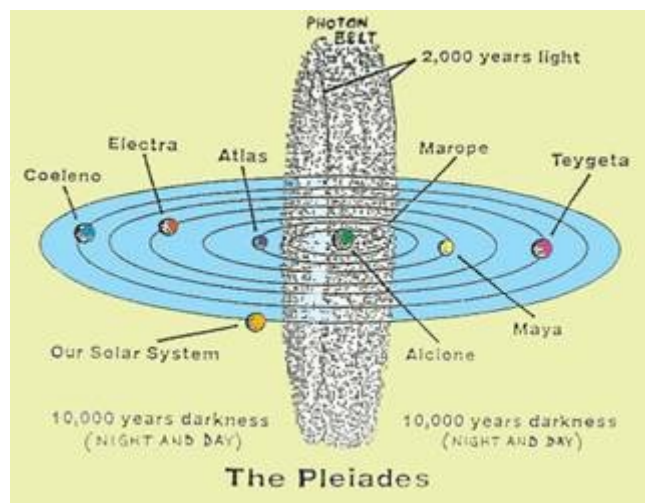

De Zonnemens zal geboren worden

Ashtar via Arthura

Hallo, lieve aardbewoners,

Het is vandaag 21 juni 2012 en deze dag staat in het teken van de zonnewende. Een zonnewende is de dag dat de zon zijn hoogste punt heeft bereikt aan jullie hemel. De langste dag van het jaar.

De zonnedimensies zijn volledig gevuld met liefde en deze kennis willen Zij graag met jullie weer gaan delen.

De nieuwe aarde en de zon gaan als het ware energetisch samen smelten. De baan van de aarde tegenover de zon verandert en deze komen "dichter" bij elkaar te staan. Door de tijdelijke zeer heftige Licht connectie vanuit de Centrale Zon, via jullie zon en de aarde, zal er een nieuwe aarde geboren worden. Eerst energetisch. De lichtfotonen die nu de aarde bereiken zullen in sterkte toenemen, zoals de kracht van een bliksemflits. Met dit verschil dat deze niet op één enkele plaats zal inslaan, nee de totale aarde zal door dit licht geraakt worden. Het is het hoogste licht van de Bron en heeft de kleur blauw. Deze blauwe energie is die van de wil

van god, zoals de Kumara's met hun vlammen vertegenwoordigen. De 7 vlammen van de Kumara's zijn heilig en de hoogste vlam is de blauwe vlam

Kijk maar naar de vlam van een kaars, deze is geel maar binnenin zie je de blauwe kleur. Er zijn op aarde vele van het Blauwe Licht geïncarneerd, om dit blauwe licht te integreren en door te geven. Dit blauwe licht gaat samen met het fotonenlicht resoneren en zo ontstaat er een basis van Goddelijke kennis. Dit zijn de voorwerkers van het Blauwe Licht, er wordt op aarde met verschillende lichtstralen gewerkt. Bijvoorbeeld de violette vlam, wat nodig was en nog steeds nodig is. De