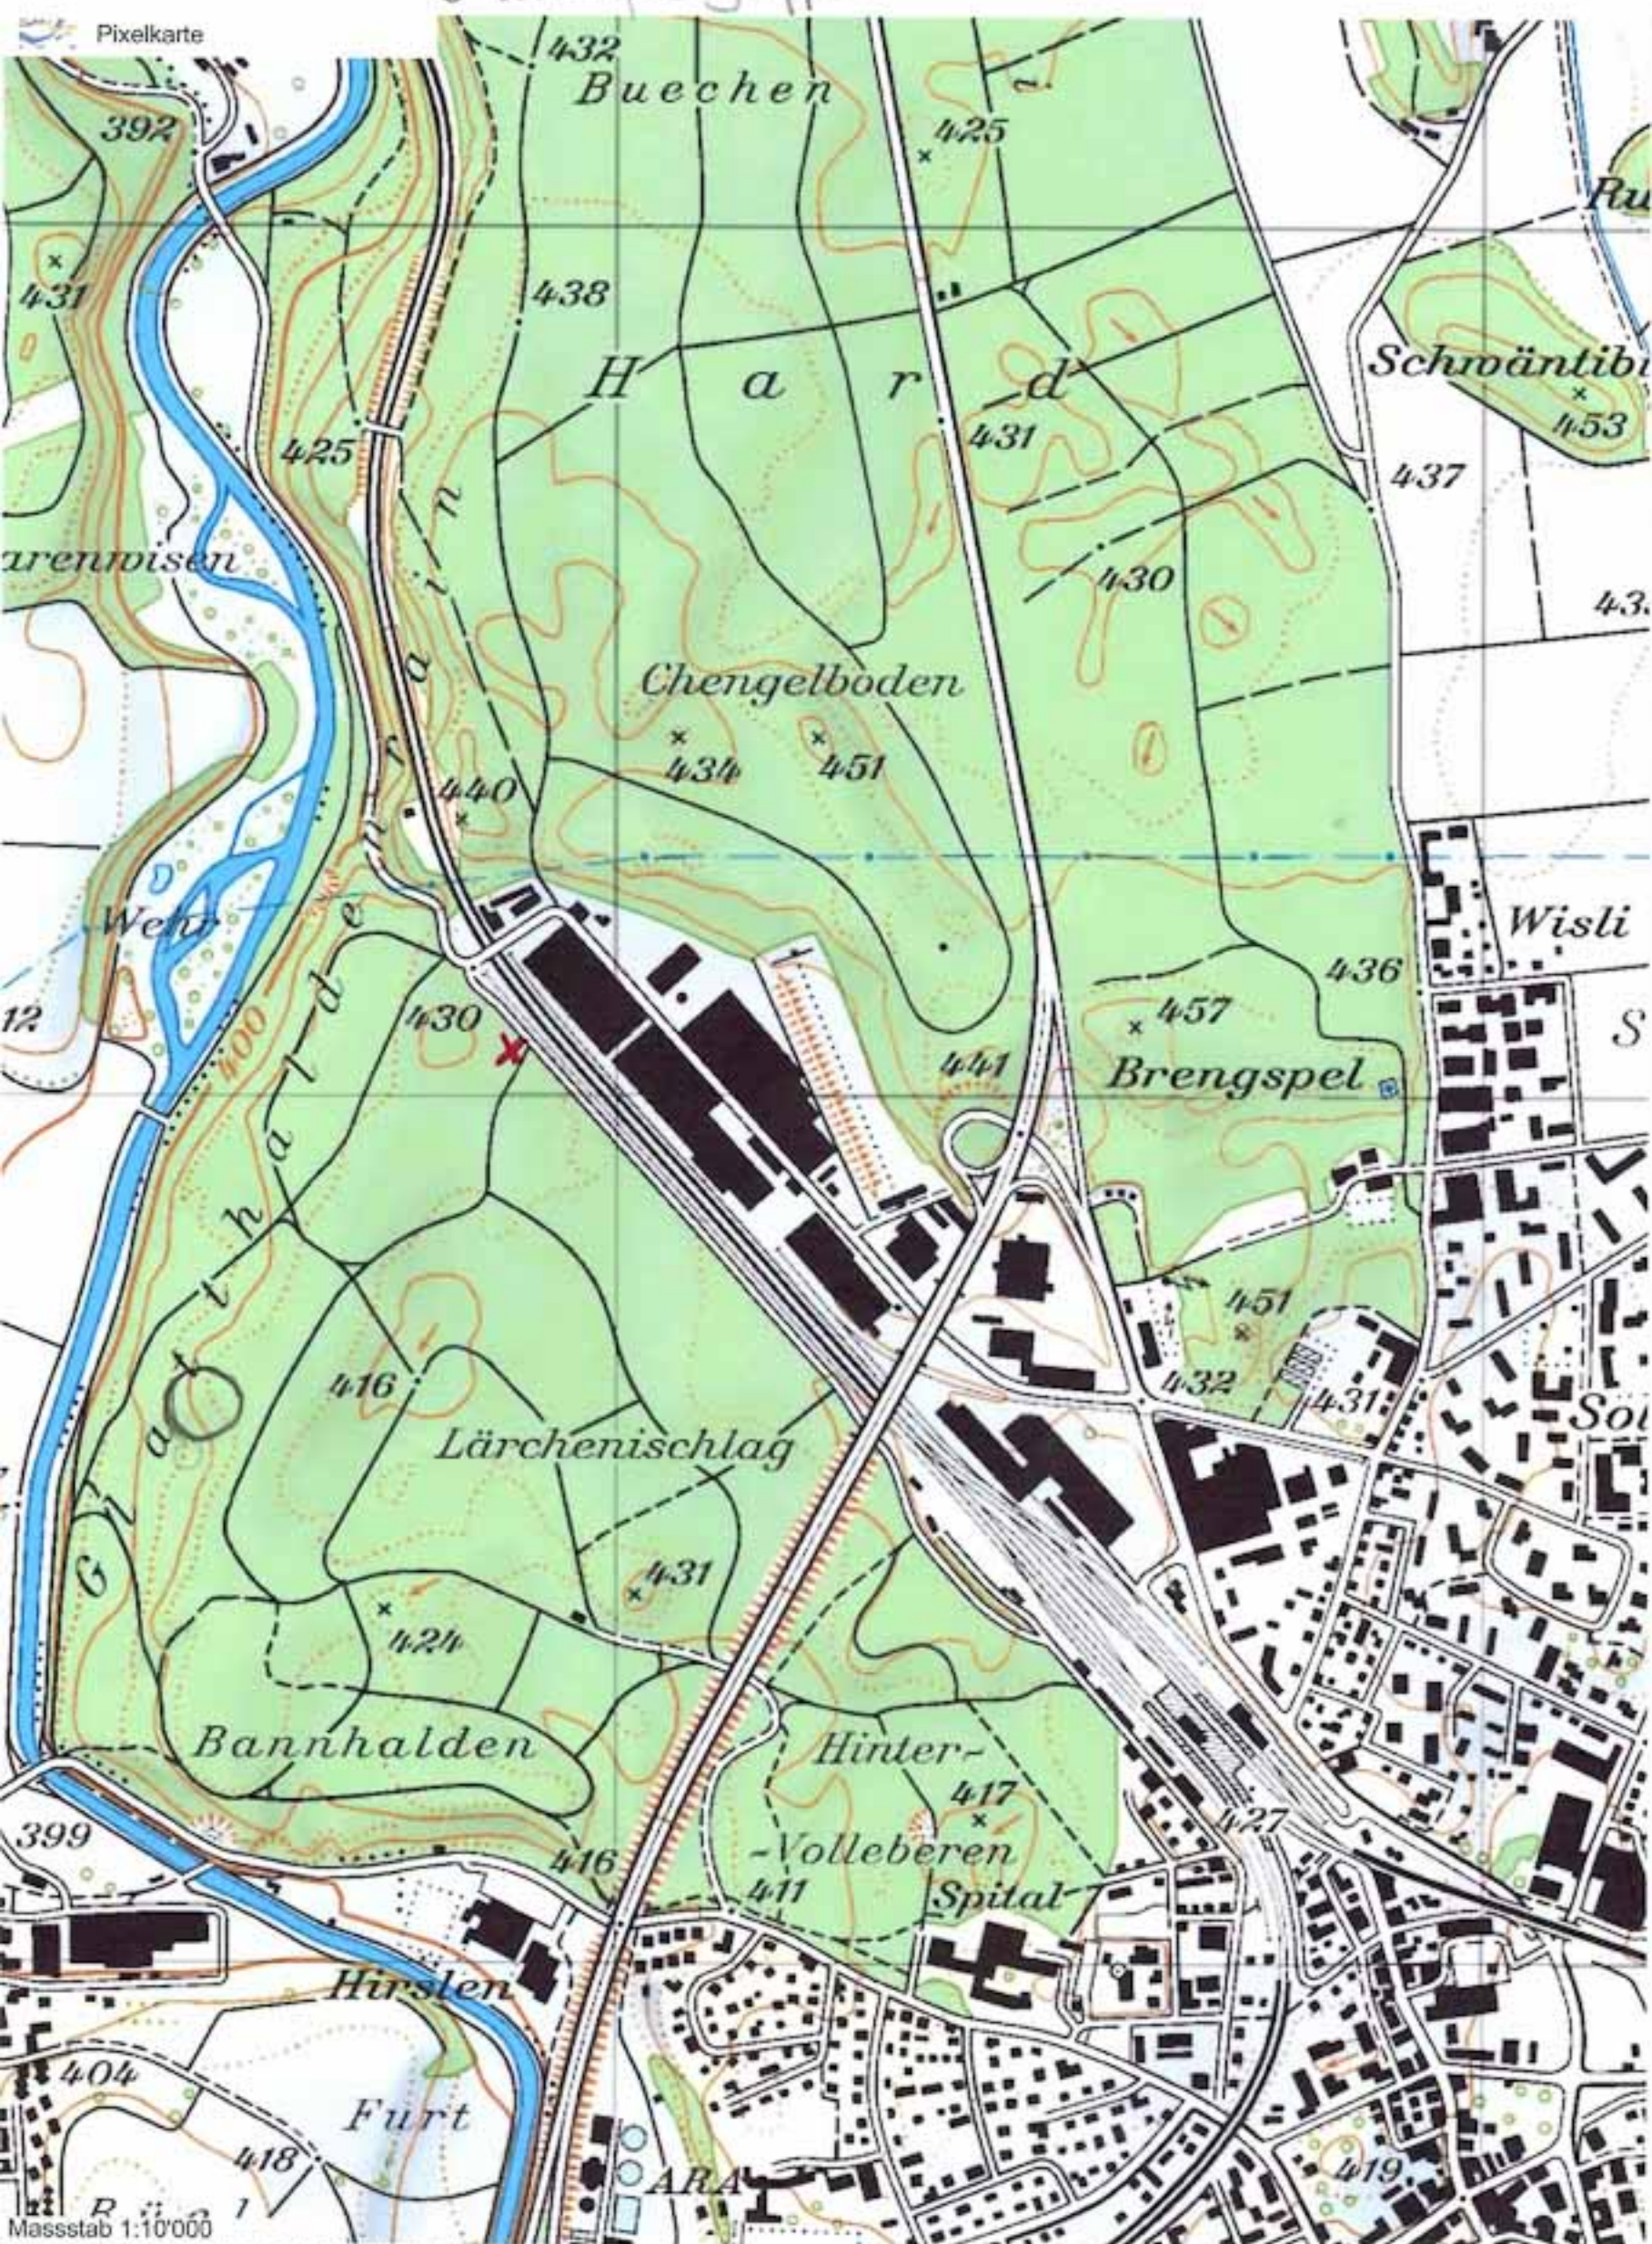

treffpunkt_nordstrasse

waldspielgruppe buelach

x = Treffpunkt
o Waldspielgruppe

Massstab 1:10'000

Die dargestellten Informationen sind nicht rechtsverbindlich
Quellen: BAFU, BLW, WSL, swisstopo (DV351.5, DV002213, DV043734.1)