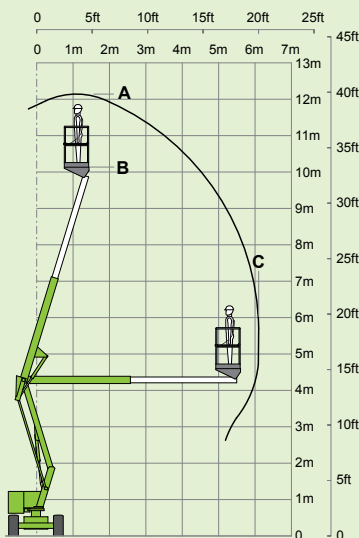

niftylift

SP34 4x4

Aerial Titans Inc
www.aerialtitans.com
866-874-0584

(A) 12.2m
40ft

(B) 10.2m
33ft 6in

(C) 6.1m
20ft

225kg
500lbs

1.1m x 0.65m
3ft 7in x 2ft 2in

(D) 1.95m
6ft 5in

(F) 1.6m
5ft 3in

(J) 4.1m
13ft 5in

3.7km/h
2.2mph

3.4m
11ft 2in

30%
17°

3470kg
7650lbs

niftylift
1525 S. Buncombe Road,
Greer, SC - 29651
United States
1-800-643-8954
usasales@niftylift.com
www.niftylift.com