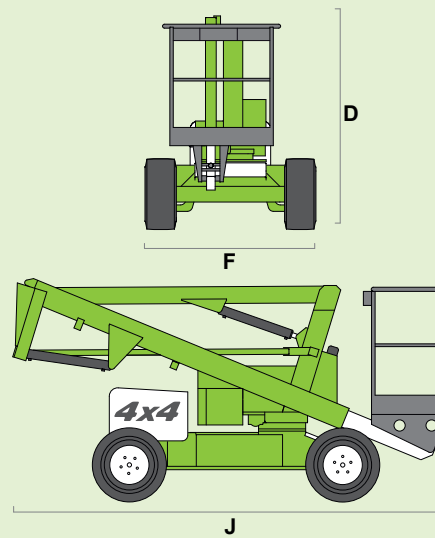

niftylift

SP34 4x4

Aerial Titans Inc
www.aerialtitans.com
866-874-0584

(A) 12.2m
40ft

(B) 10.2m
33ft 6in

(C) 6.1m
20ft

225kg
500lbs

1.1m x 0.65m
3ft 7in x 2ft 2in

(D) 1.95m
6ft 5in

(F) 1.6m
5ft 3in

(J) 4.1m
13ft 5in

3.7km/h
2.2mph

3.4m
11ft 2in

30%
17°

3470kg
7650lbs

niftylift
1525 S. Buncombe Road,
Greer, SC - 29651
United States
1-800-643-8954
usasales@niftylift.com
www.niftylift.com