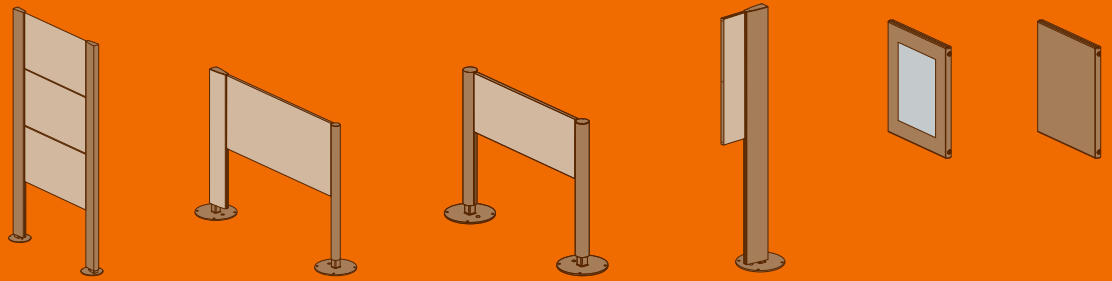

modulex.com/compass-com

Panel sobre postes

Compass Totem señal proyectada

En Compass puedes combinar los diferentes postes

Sencillo y original

Compass es un excepcional sistema de señalización exterior con innumerables aplicaciones. Abrió un nuevo camino en el mundo arquitectónico de los sistemas de panel sobre poste cuando lo introdujimos hace más de 30 años y hemos seguido desarrollando desde entonces. Hoy en día, Compass satisface los más altos estándares de calidad y funcionalidad.

Compass funciona bien en aplicaciones en exterior, una identificación eficiente de las áreas al aire libre y una elegante comunicación de la identidad visual de la empresa. Mediante la combinación de una forma cilíndrica o forma de trapecio con una selección de señales planas, puedes crear tu propia solución a medida.

Compass es un sistema altamente flexible que ofrece opciones de color casi ilimitadas. La disponibilidad de soluciones de impresión digital, impresión sobre panel y paperflex, te permite apoyar tu identidad de marca más creativamente que nunca antes.

¿Sabías qué?

Compass es un sistema altamente flexible que facilita diferentes configuraciones: sobre una base, a pared, suspendido o cómo un monolito. Los diferentes tipos de poste pueden ser combinados para dar a tu instalación un toque personal.