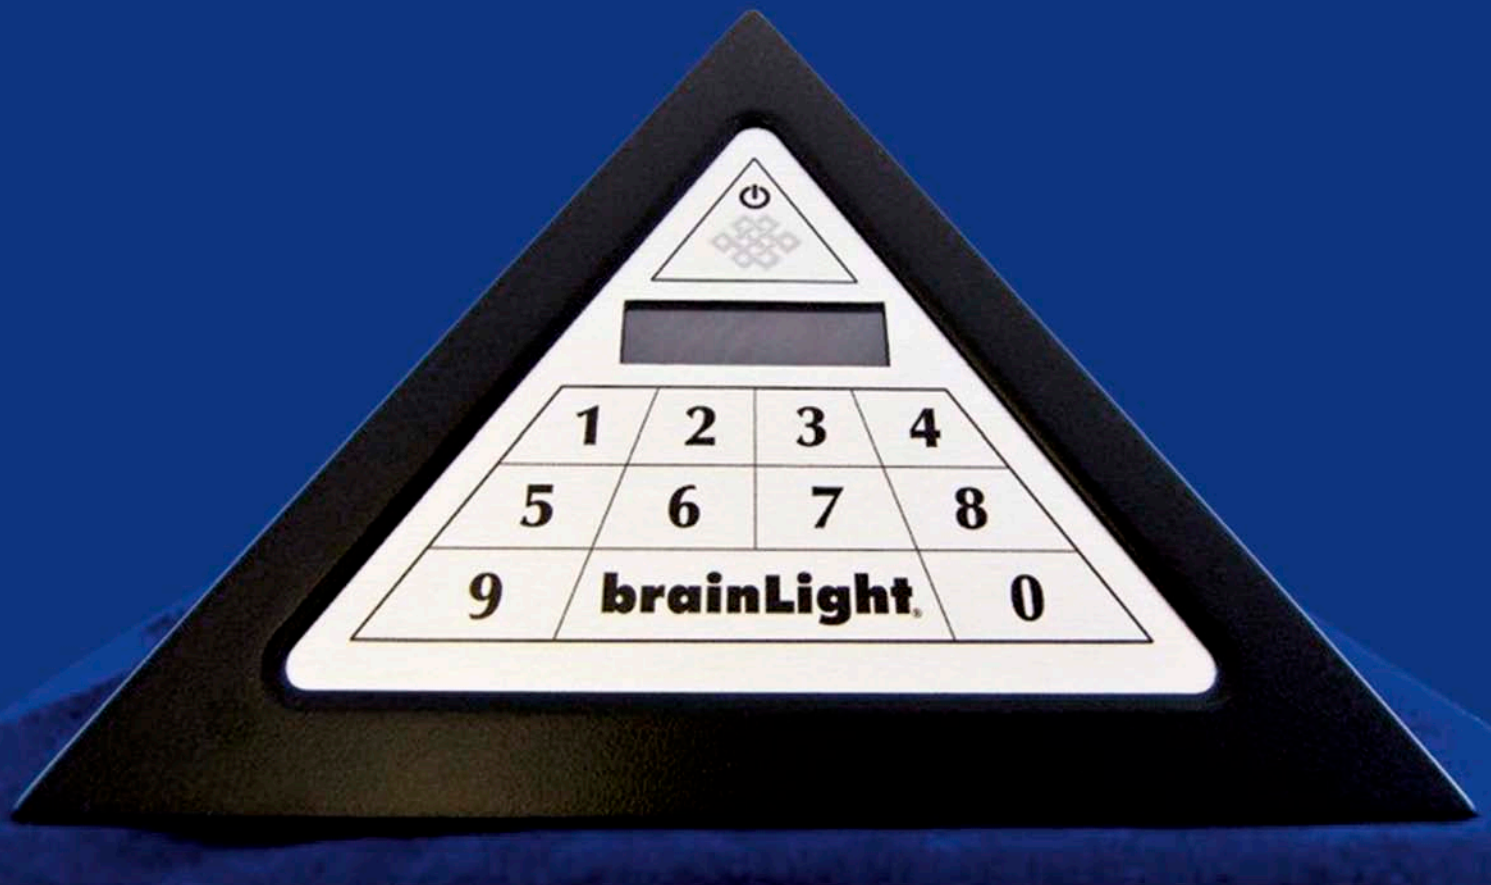

Die neuen **brainLight**® Touch Synchronos