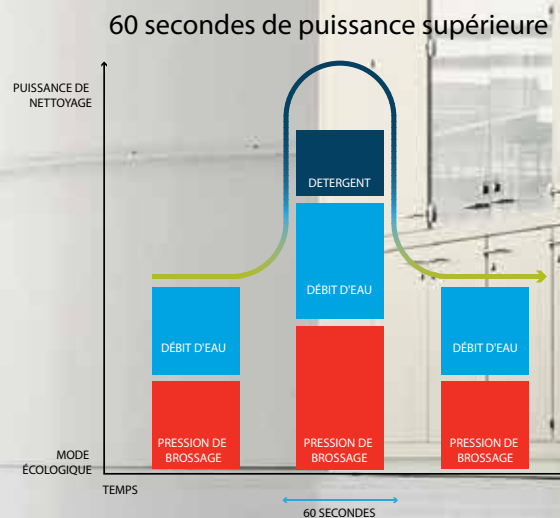

Mode de démarrage écologique avec un faible débit d'eau, sans détergent ou avec un volume minimum de détergent.

Il suffit d'appuyer sur un bouton pour augmenter la puissance pendant 60 secondes.