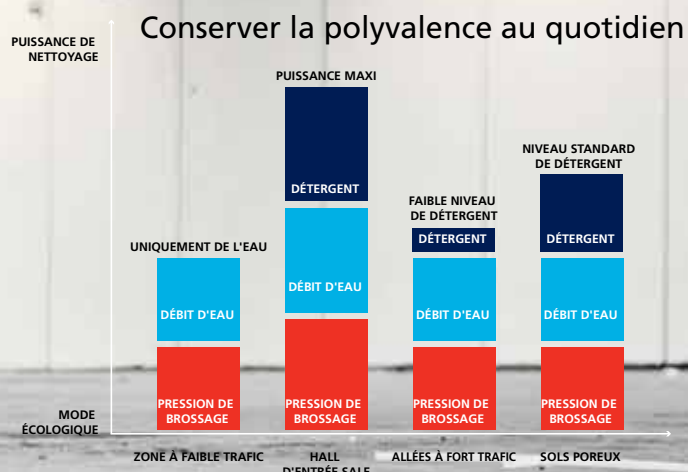

Le nettoyage écologique est bénéfique pour l'entreprise. Le système Ecoflex, écologique, polyvalent et économique est conçu pour répondre aux besoins des professionnels. Mettez en place une procédure de nettoyage standard efficace et adaptez vos nettoyages en fonction des besoins. Rentabilisez votre investissement tout en réduisant l'impact environnemental et en conservant vos sols propres et brillants.

Rentabilité et gain de temps

Le temps c'est de l'argent – et les besoins actuels en rentabilité et efficacité requièrent une solution économique, polyvalente et conviviale. Le système Ecoflex associe l'économie à la conscience écologique. Les ressources importantes sont économisées grâce à un système polyvalent ; un seul bouton règle facilement le nettoyage de différents types de sols durant une même phase de nettoyage. D'un simple geste, gagnez du temps, optimisez vos équipements et réduisez votre consommation d'eau et de détergent. Aujourd'hui, face à la demande croissante de rentabilité maximale, n'hésitez plus. Nettoyez plus tout en réduisant les ressources nécessaires...

Adaptable à votre quotidien

Grâce au système Ecoflex, les opérations de nettoyage hebdomadaires n'auront jamais été aussi simples. Nettoyez des zones à faible trafic avec uniquement de l'eau. Utilisez un faible niveau de détergent si nécessaire. Passez à la puissance maximale pour des nettoyages en profondeur et pour venir à bout des salissures incrustées. A vous de trouver les paramètres qui vous conviennent au quotidien. La polyvalence du système permet de satisfaire les besoins de chaque utilisateur, de s'adapter au type de surfaces à nettoyer mais également à votre budget.

Ecologie plus accessible

Conçu pour répondre aux normes de nettoyage écologique les plus exigeantes, le système Ecoflex apporte une valeur écologique à n'importe quel programme de nettoyage utilisant uniquement de l'eau, et au besoin, une utilisation très ciblée et limitée de détergent. Un environnement propre est un environnement sain. Tirez parti de l'efficacité de nettoyage et garantisiez une atmosphère saine à l'intérieur grâce au système Ecoflex. Le système Ecoflex vous permet de définir votre propre niveau de responsabilité écologique et d'adopter le programme de nettoyage écologique.