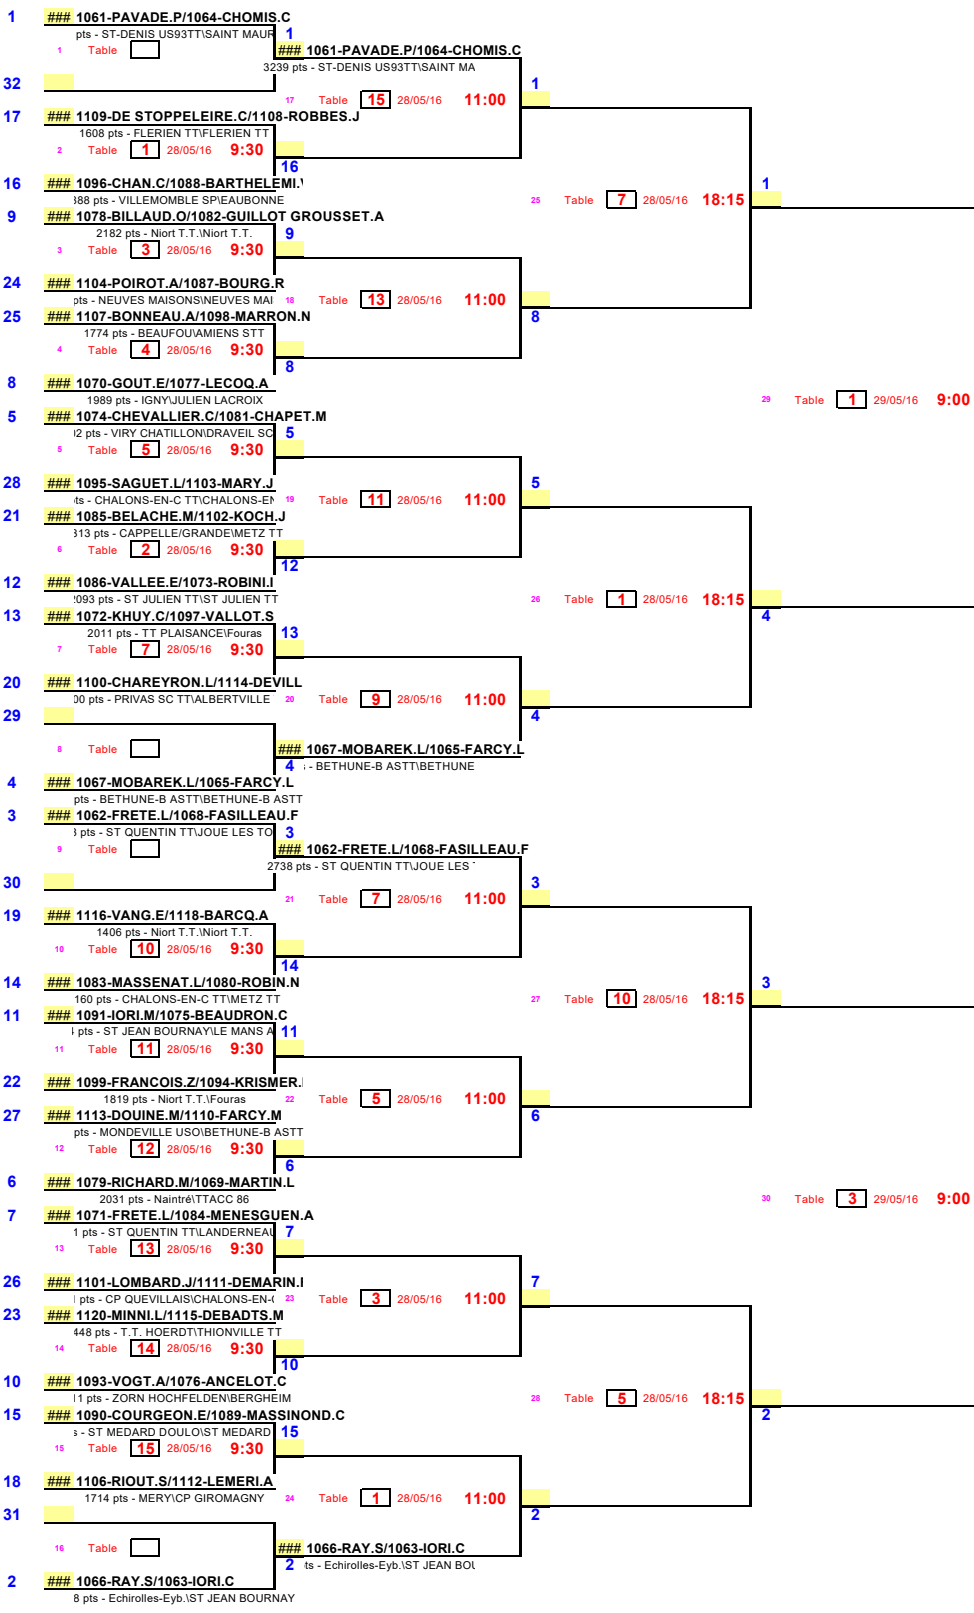

32 | 1/16ème de Finale | 1/8ème de Finale | 1/4 de Finale | 1/2 Finale | Finale

Date 28 mai 2016
 EPREUVE : Championnats de France Jeunes
 TABLEAU : Doubles Minimes Filles

1er