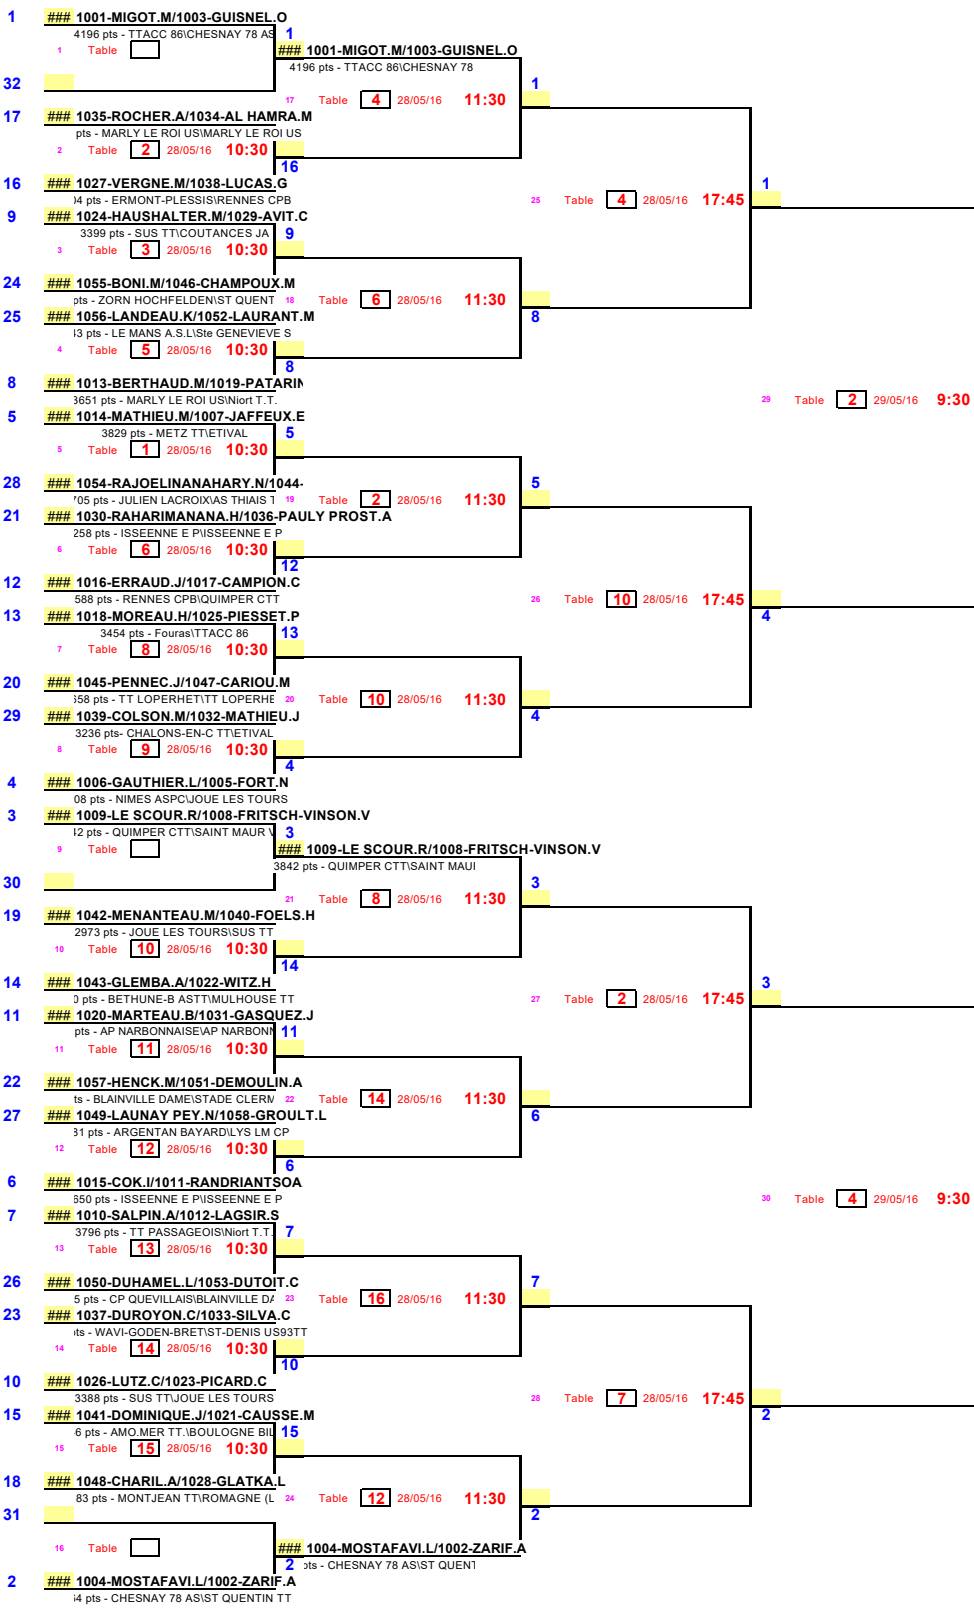

32 | 1/16ème de Finale | 1/8ème de Finale | 1/4 de Finale | 1/2 Finale | Finale

Date 28 mai 2016
 EPREUVE : Championnats de France Jeunes
 TABLEAU : Doubles Juniors Filles

1er