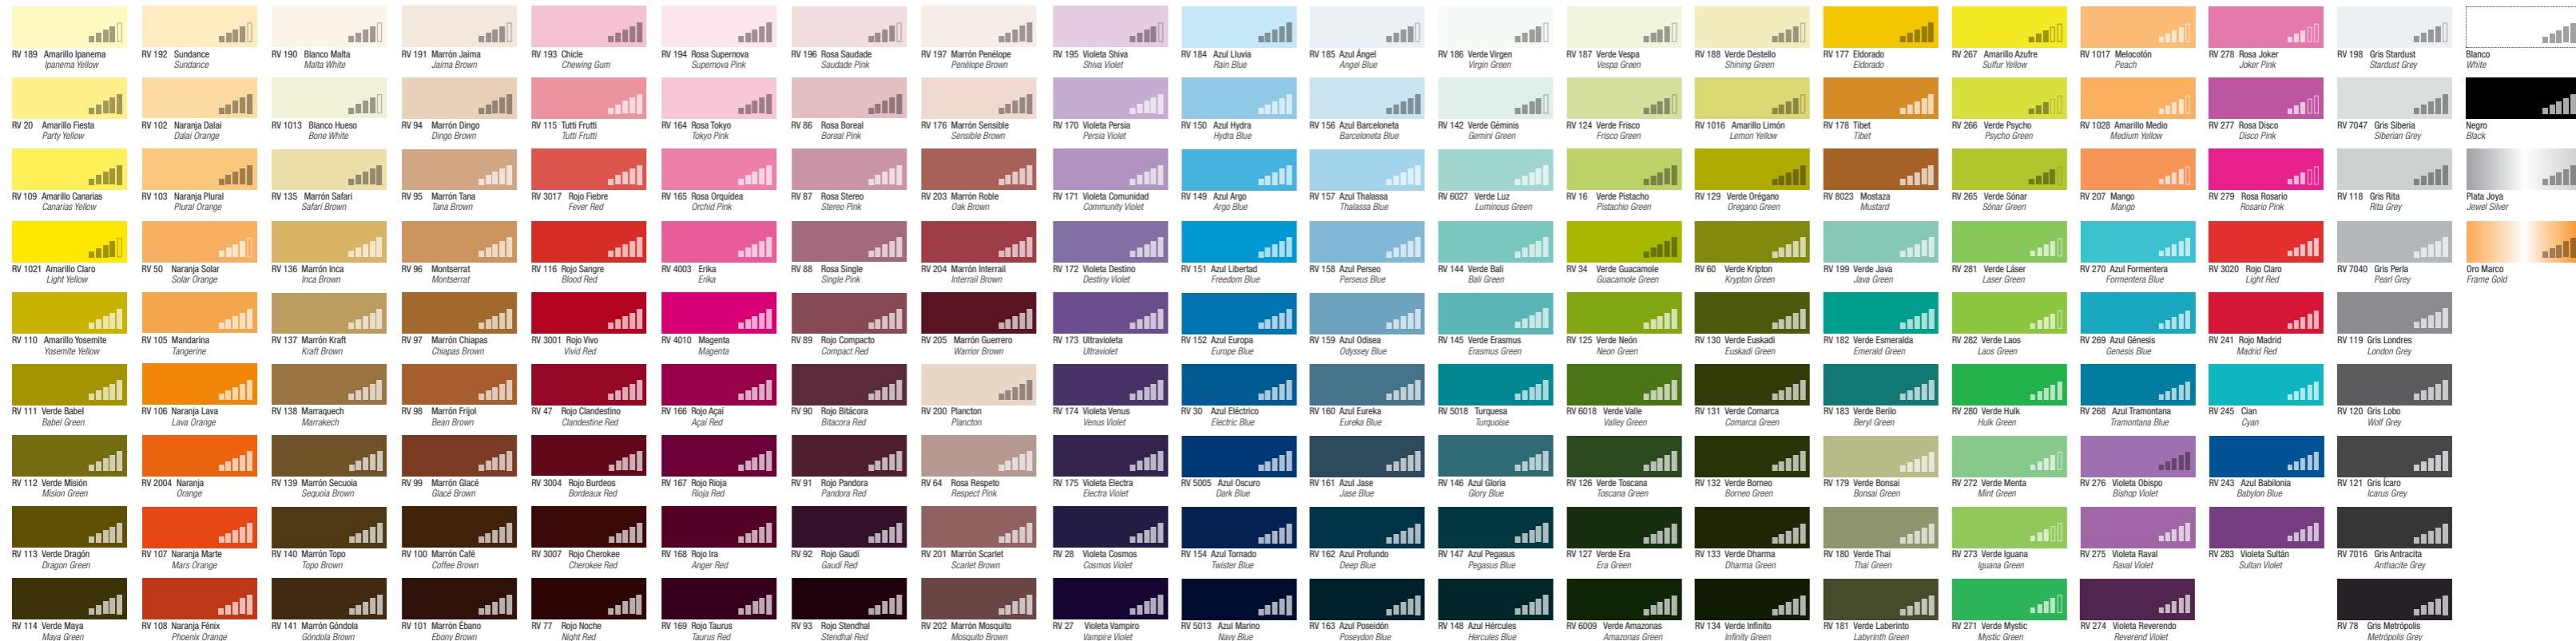

Color chart Carta de colores

Opacity level / Nivel de opacidad