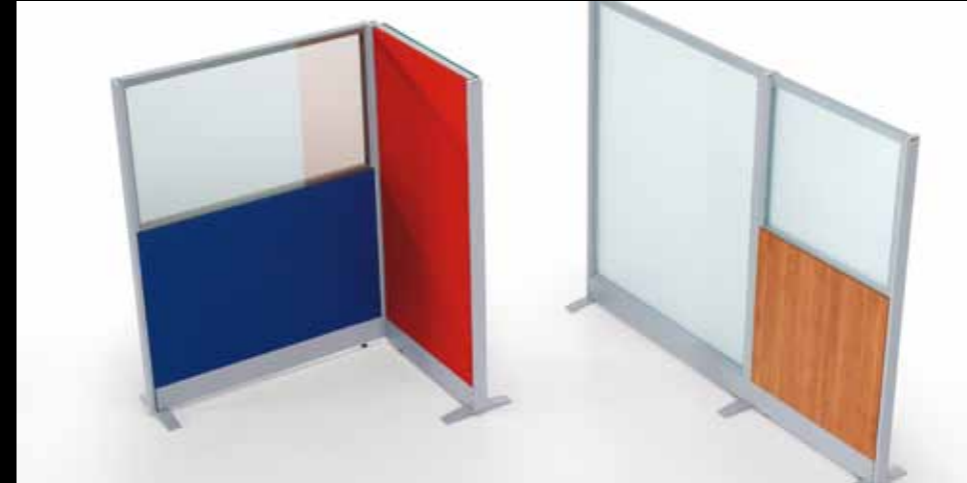

DIVIDE TO **ORGANIZE**