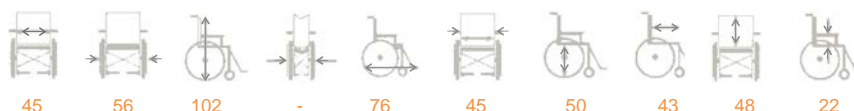

Peso: 15kg

Peso máximo do utilizador: 150kg

tamanho do assento: 46cm

antarctic

45

56

102

-