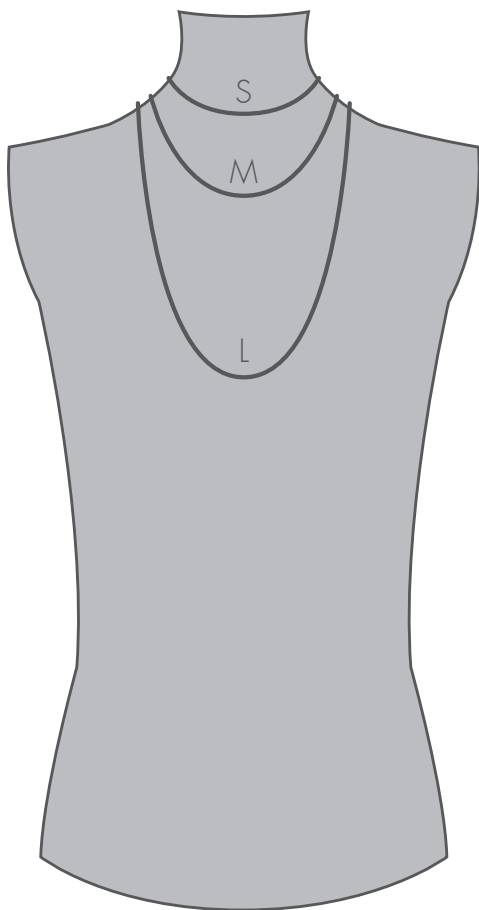

NECKLACE LENGTH

S=38 cm

M=45cm

L=74 cm