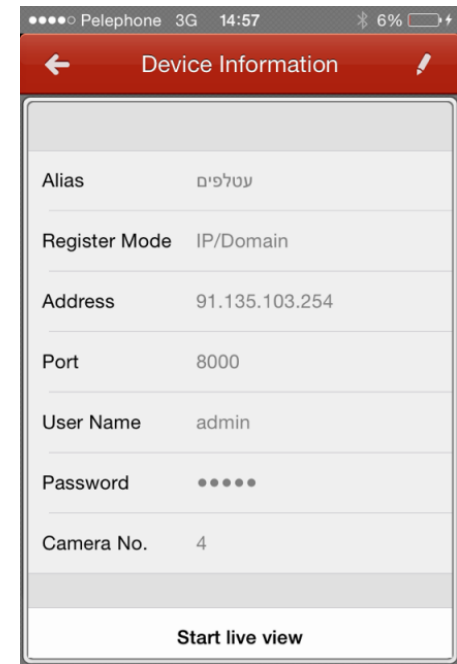

To View the on-line Bat camera on your mobile device, please follow these instructions

(one time installation is required) :

- 1) Download the Ivms-4500 application from your application store
- 2) Go to “Devices” and define the following parameters:
 - a) Press the + symbol to add a device
 - b) Alias=bats
 - c) IP/Domain
 - d) Address= 91.135.103.254
 - e) Port=8000
 - f) User Name=admin
 - g) Password=12345
 - h) Camera=4
 - i) Press “ start live video”

לצפייה בנייד, טלפון או טבלט, אנא עקבו אחר ההנחיות הבאות (התקנה חד פעמית).

1) הורידו למכשירכם את האפליקציה Ivms-4500 מחנות האפליקציות.

2) הגדירו את הפרמטרים הבאים תחת Devices:

א) לחצו על סימן + להוספת מכשיר

ב) alias = bats

ג) IP\Domain

ד) Address=91.135.103.254

ה) port= 8000

ו) User Name= admin

ז) Password=12345

ח) camera=4

ט) לחצו start live video