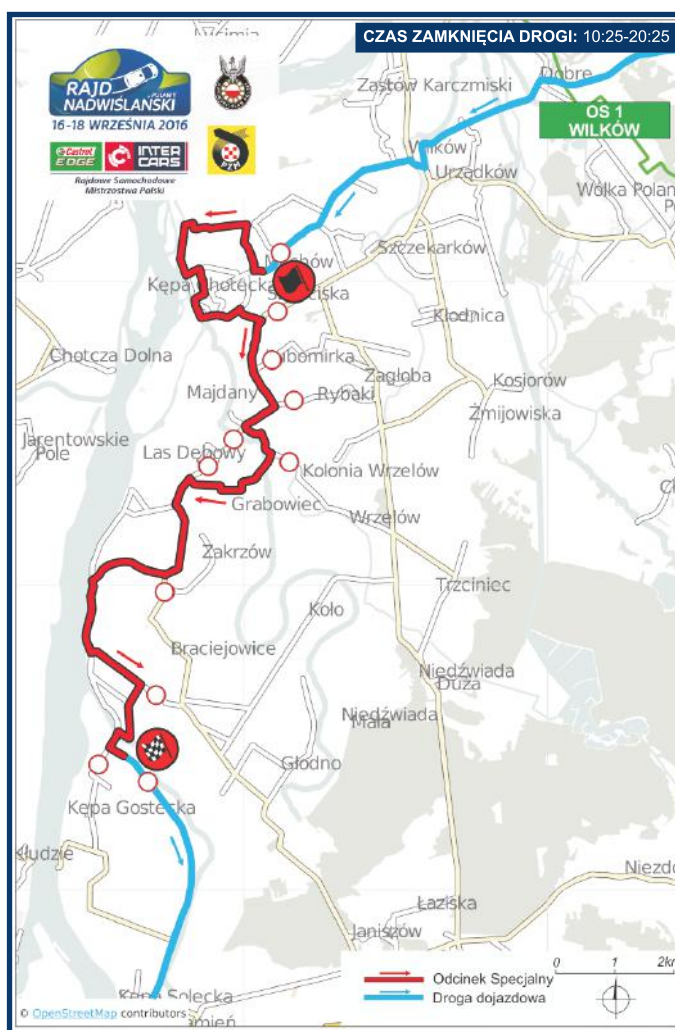

Rajdowe Samochodowe
Mistrzostwa Polski

4 runda Castrol Inter Cars RSMP 16-18 WRZEŚNIA 2016 PUŁAWY

foto. Marcin Szarzyński

www.rajdnadwislanski.pl

UWAGA RAJD!

Zmiana organizacji ruchu w dniach 17-18 września 2016r.

SPONSOR GŁÓWNY:

PARTNERZY:

PATRONI MEDIALNI:

UWAGA RAJD!

Zmiana organizacji ruchu w dniu 17 września 2016r.

Sobota, 17 września 2016r.

LOKALIZACJA: powiat opolski
gm. Wilków, gm. Łaziska

CZAS ZAMKNIĘCIA DROGI:
10:25-20:25

ZAMKNIĘCIE DRÓG: Machów, Kępa Chotecka, Majdany, Grabowiec, Las Dębowy, Zakrzów, Załsze, Majorat, Kolonia Opas

ODCINEK SPECJALNY WILKÓW/ŁAZISKA

Organizator prosi o powstrzymanie się od ruchu
we wskazanym czasie i opiekę na dziećmi.
W razie wypadku dzwoń na numer alarmowy: +48 601 100 777

UWAGA RAJD!

Zmiana organizacji ruchu w dniu 17 września 2016r.

Sobota, 17 września 2016r.

LOKALIZACJA: powiat lubelski, opolski
gm. Józefów nad Wisłą, Urzędów

CZAS ZAMKNIĘCIA DROGI: 10:55-17:55

ZAMKNIĘCIE DRÓG: Chruślina, Owczarnia,
Kolonia Chruślina, Boby Wieś, Boby Księżę,
Kozarów, Kolonia Moniaki, Majdan Moniacki