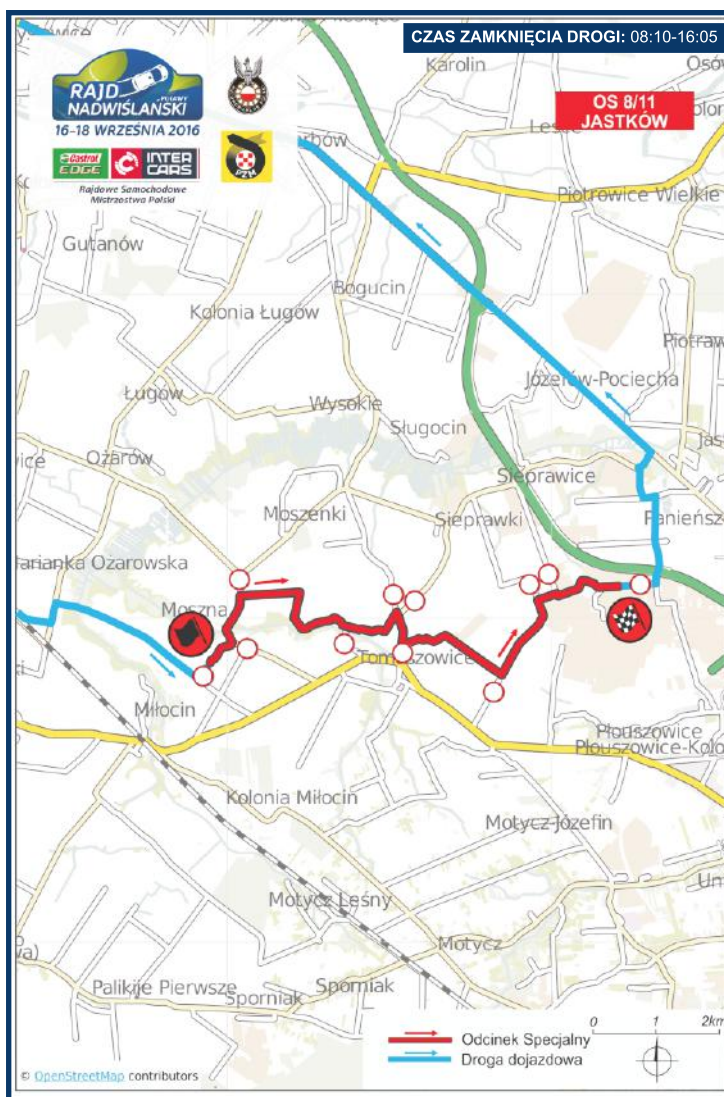

UWAGA RAJD!

Zmiana organizacji ruchu w dniu 18 września 2016r.

Niedziela, 18 września 2016r.

LOKALIZACJA: powiat lubelski
gm. Jastków

CZAS ZAMKNIĘCIA DROGI: 08:10-16:05

ZAMKNIĘCIE DRÓG: Moszna, Moszna Kol.
Czarne Pomiarzy, Tomaszowice, Sieprawice,
Aleksandrów-Stawka

ODCINEK SPECJALNY JASTKÓW

Organizator prosi o powstrzymanie się od ruchu
we wskazanym czasie i opiekę na dziećmi.
W razie wypadku dzwoń na numer alarmowy:
+48 601 100 777

Organizator: Automobilklub Polski ul. Powstańców Śląskich 127, 01-355 Warszawa
tel. (+48 22) 873-24-25 e-mail : biuronadwislanski@automobilklubpolski.pl
www.rajdnadwislanski.pl

Przepraszamy za utrudnienia. Zapraszamy do kibicowania.