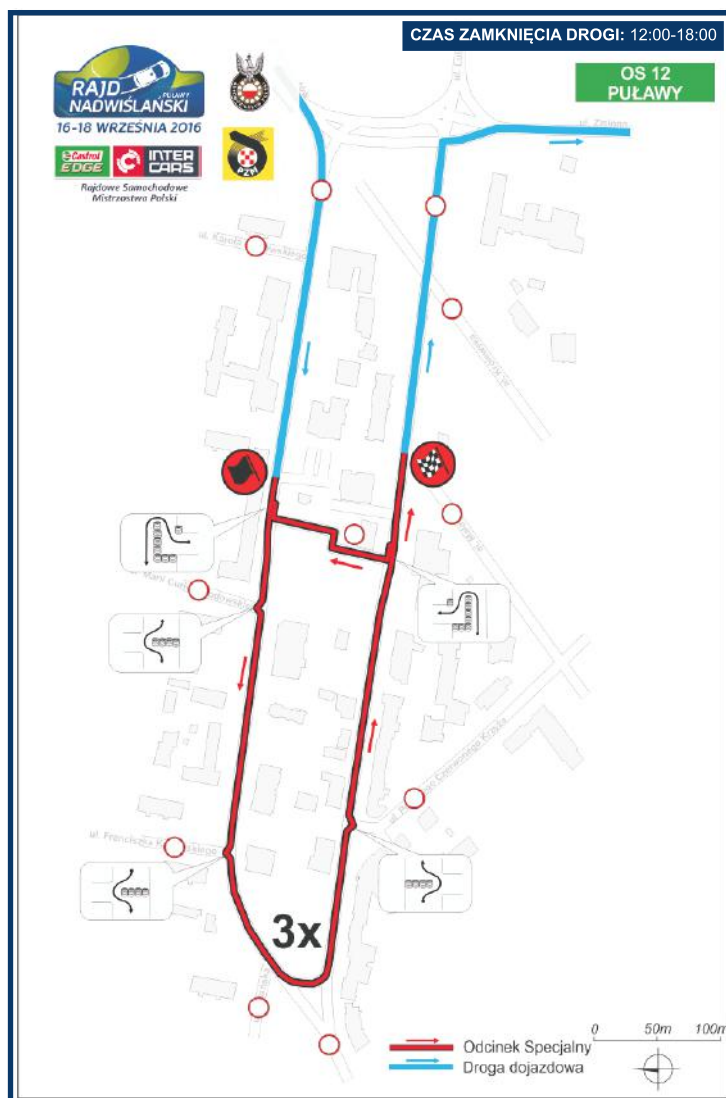

UWAGA RAJD!

Zmiana organizacji ruchu w dniu 18 września 2016r.

Niedziela, 18 września 2016r.

LOKALIZACJA: powiat puławski

CZAS ZAMKNIĘCIA DROGI: 12:00-18:00

ZAMKNIĘCIE DRÓG:
ul. Centralna, ul. Piłsudskiego

ODCINEK SPECJALNY PUŁAWY

Organizator prosi o powstrzymanie się od ruchu
we wskazanym czasie i opiekę na dziećmi.
W razie wypadku dzwoń na numer alarmowy:
+48 601 100 777

Organizator: Automobilklub Polski ul. Powstańców Śląskich 127, 01-355 Warszawa
tel. (+48 22) 873-24-25 e-mail : biuronadwislanski@automobilklubpolski.pl
www.rajdnadwislanski.pl

Przepraszamy za utrudnienia. Zapraszamy do kibicowania.