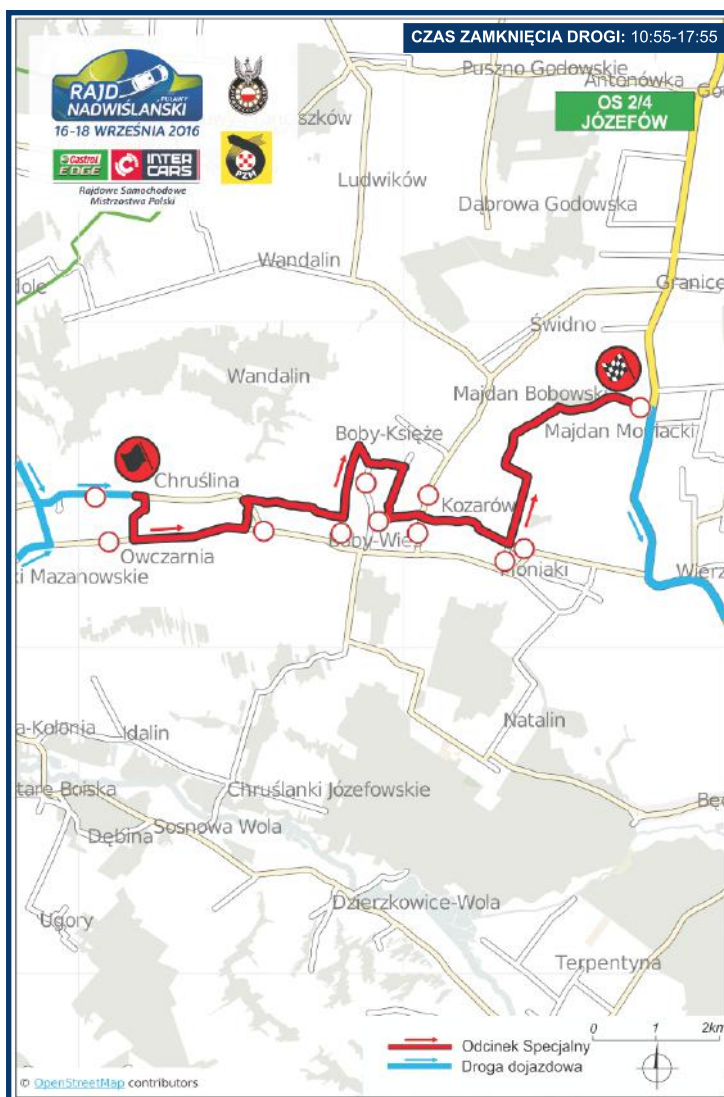

UWAGA RAJD!

Zmiana organizacji ruchu w dniu 17 września 2016r.

Sobota, 17 września 2016r.

LOKALIZACJA: powiat lubelski, opolski
gm. Józefów nad Wisłą, Urzędów

CZAS ZAMKNIĘCIA DROGI: 10:55-17:55

ZAMKNIĘCIE DRÓG: Chruślina, Owczarnia,
Kolonia Chruślina, Boby Wieś, Boby Księżę,
Kozarów, Kolonia Moniaki, Majdan Moniacki

ODCINEK SPECJALNY JÓZEFÓW

Organizator prosi o powstrzymanie się od ruchu
we wskazanym czasie i opiekę na dziećmi.
W razie wypadku dzwoń na numer alarmowy:
+48 601 100 777

Organizator: Automobilklub Polski ul. Powstańców Śląskich 127, 01-355 Warszawa
tel. (+48 22) 873-24-25 e-mail : biuronadwislanski@automobilklubpolski.pl
www.rajdnadwislanski.pl

Przepraszamy za utrudnienia. Zapraszamy do kibicowania.