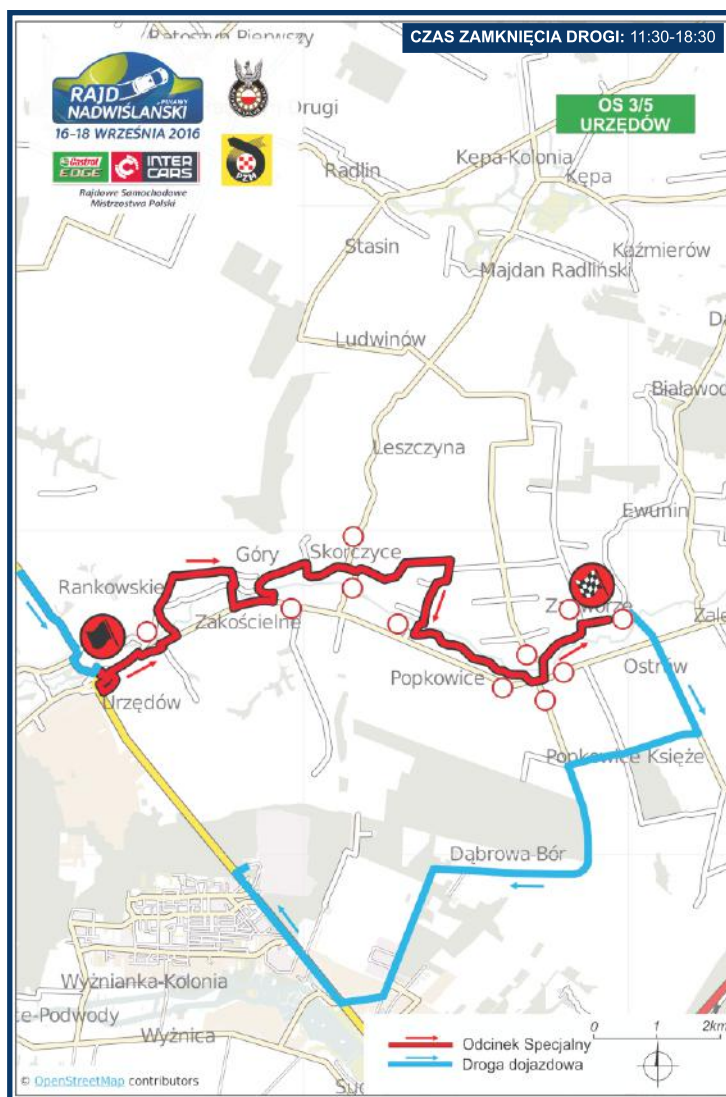

UWAGA RAJD!

Zmiana organizacji ruchu w dniu 17 września 2016r.

Sobota, 17 września 2016r.

LOKALIZACJA: powiat kraśnicki
gm. Urzędów

CZAS ZAMKNIĘCIA DROGI: 11:30-18:30

ZAMKNIĘCIE DRÓG: Urzędów, Dziurdówka,
Skorczyce, Kol. Skorczyce, Popkowski Majdanek,
Popkowice, Zadworze

ODCINEK SPECJALNY URZĘDÓW

Organizator prosi o powstrzymanie się od ruchu
we wskazanym czasie i opiekę na dziećmi.
W razie wypadku dzwoń na numer alarmowy:
+48 601 100 777

Organizator: Automobilklub Polski ul. Powstańców Śląskich 127, 01-355 Warszawa
tel. (+48 22) 873-24-25 e-mail : biuronadwislanski@automobilklubpolski.pl
www.rajdnadwislanski.pl

Przepraszamy za utrudnienia. Zapraszamy do kibicowania.