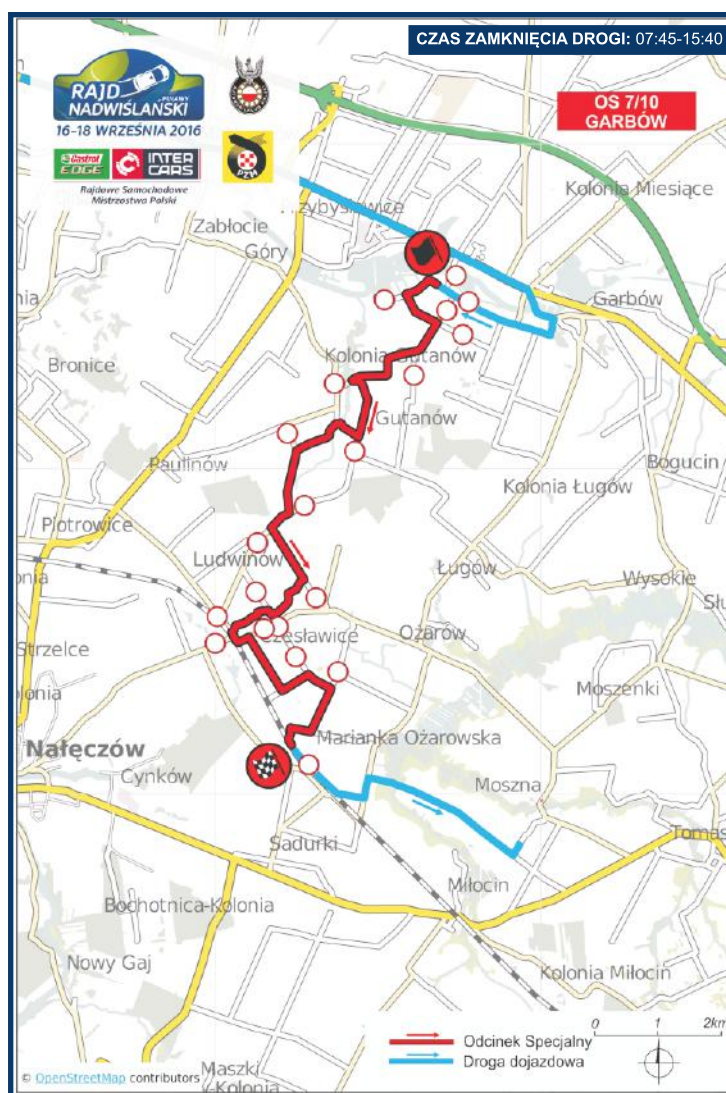

UWAGA RAJD!

Zmiana organizacji ruchu w dniu 18 września 2016r.

Niedziela, 18 września 2016r.

LOKALIZACJA: powiat lubelski, puławski
gm. Garbów, gm. Jastków, gm. Nałęczów

CZAS ZAMKNIĘCIA DROGI: 07:45-15:40

ZAMKNIĘCIE DRÓG: Garbów Dolny, Gutanów,
Kol. Garbów, Kol. Gutanów, Marianka Ożarowska,
Czesławice

ODCINEK SPECJALNY GARBÓW

Organizator prosi o powstrzymanie się od ruchu
we wskazanym czasie i opiekę na dziećmi.
W razie wypadku dzwoń na numer alarmowy:
+48 601 100 777

Organizator: Automobilklub Polski ul. Powstańców Śląskich 127, 01-355 Warszawa
tel. (+48 22) 873-24-25 e-mail : biuronadwislanski@automobilklubpolski.pl
www.rajdnadwislanski.pl

Przepraszamy za utrudnienia. Zapraszamy do kibicowania.