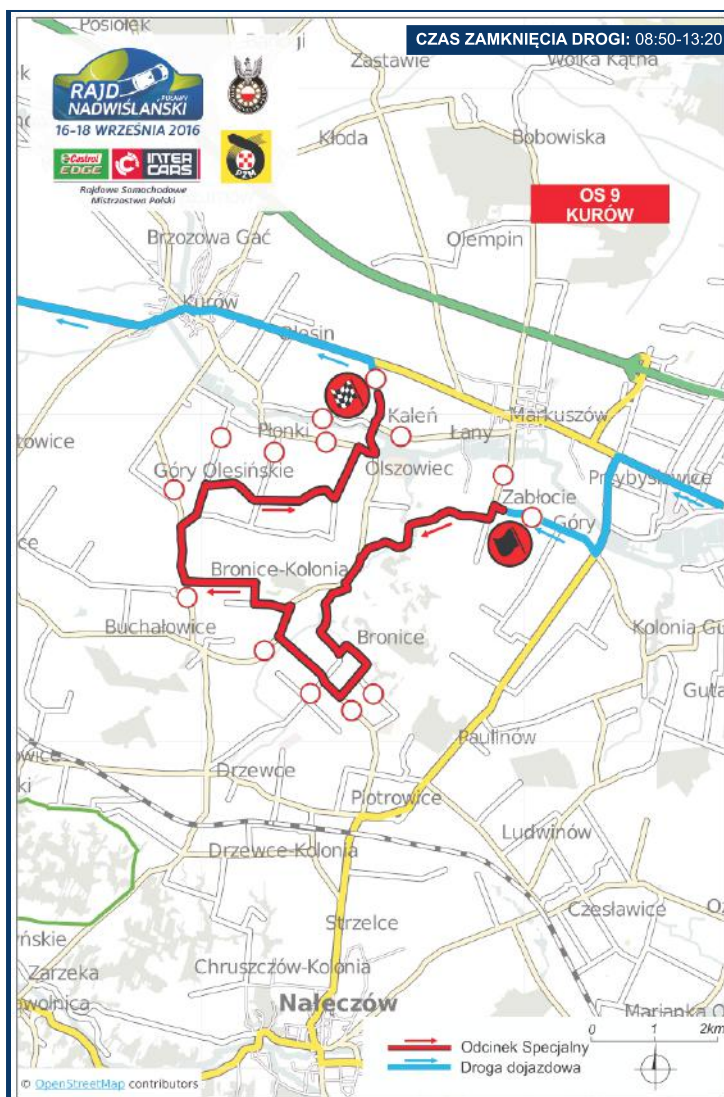

UWAGA RAJD!

Zmiana organizacji ruchu w dniu 18 września 2016r.

Niedziela, 18 września 2016r.

LOKALIZACJA: powiat puławski,
gm. Nałęczów, gm. Markuszów

CZAS ZAMKNIĘCIA DROGI: 08:50-13:20

ZAMKNIĘCIE DRÓG: Bronice, Płonki, Góry
Olesińskie, Zabłocie, Olszowiec, Kaleń

ODCINEK SPECJALNY KURÓW

Organizator prosi o powstrzymanie się od ruchu
we wskazanym czasie i opiekę na dziećmi.
W razie wypadku dzwoń na numer alarmowy:
+48 601 100 777

Organizator: Automobilklub Polski ul. Powstańców Śląskich 127, 01-355 Warszawa
tel. (+48 22) 873-24-25 e-mail : biuronadwislanski@automobilklubpolski.pl
www.rajdnadwislanski.pl

Przepraszamy za utrudnienia. Zapraszamy do kibicowania.