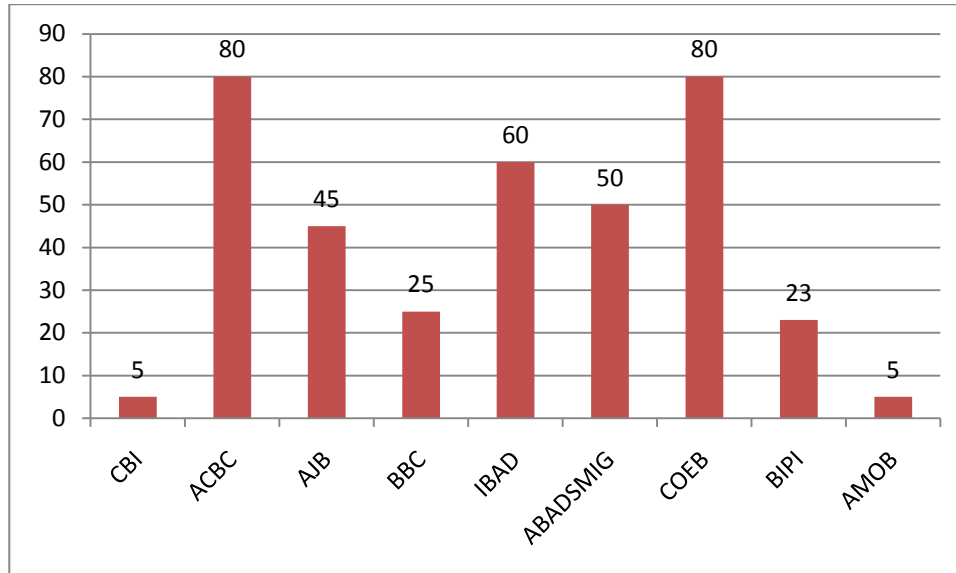

Federação Catarinense de Badminton

BADMINTON EM SANTA CATARINA

FCB 2013

Panorama da Modalidade em SC

A Federação Catarinense de Badminton possui, em Maio de 2013, os seguintes clubes filiados:

1. AJB – Associação Jaraguense de Badminton
2. ABADSMIG – Associação de Badminton de São Miguel do Oeste
3. ACBC – Associação do Contestado Badminton Clube
4. AMOB – Associação do Meio Oeste de Badminton
5. BBC – Badminton Blumenau Clube
6. BIPI – Badminton Ipiranga
7. COEB – Clube Oeste de Badminton
8. IBAD – Ibirama Badminton CME/UEDESC

Desses clubes e associações, tem-se o seguinte panorama de atletas e treinamentos:

FIGURA 1. ATLETAS POR FAIXA ETÁRIA

Federação Catarinense de Badminton

Abaixo o panorama por clube, considerando atletas em prática e treinamento regular:

FIGURA 2. ATLETAS POR CLUBE

Jogos Escolares de Santa Catarina

Conforme informações obtidas da FESPORTE, com relação ao número de escolas inscritas e participantes dos JESC 2013 (12 a 14 anos) tem-se o seguinte panorama em 94 municípios e 203 escolas:

FIGURA 3. ESCOLAS INSCRITAS NOS JESC 2013

FIGURA 4. ESCOLAS INSCRITAS NOS JESC 2013 POR REGIÃO

Campeonato Estadual de Badminton

A FCB organiza, anualmente, etapas que compõem o Campeonato Estadual da modalidade, tendo participação de atletas dos clubes filiados ou atletas independentes. Em 2013, serão realizadas 4 etapas: