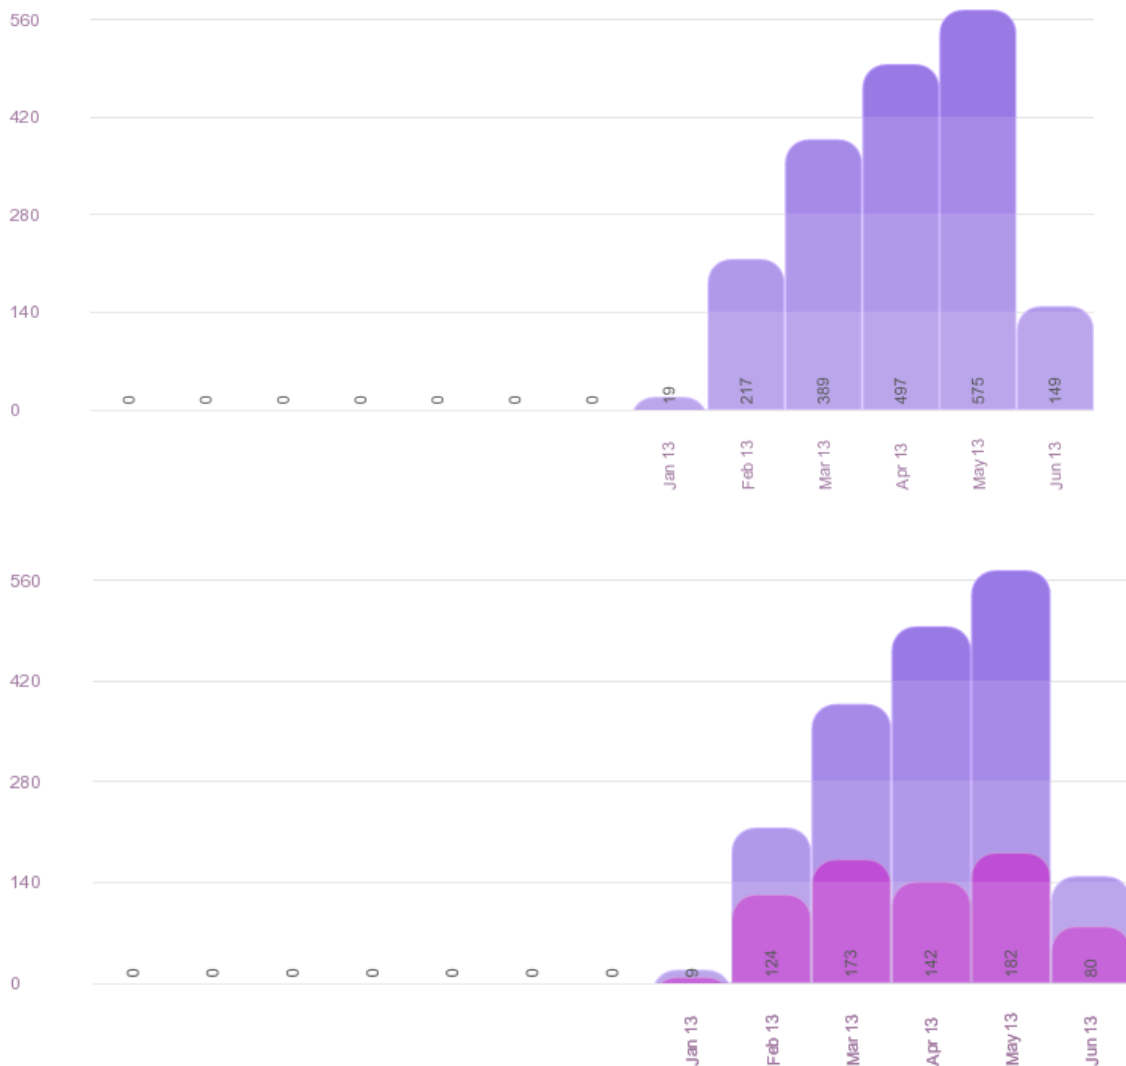

Federação Catarinense de Badminton

Website

Até o dia 23/06/2013, o site teve 1.846 visitas, por 710 pessoas diferentes.