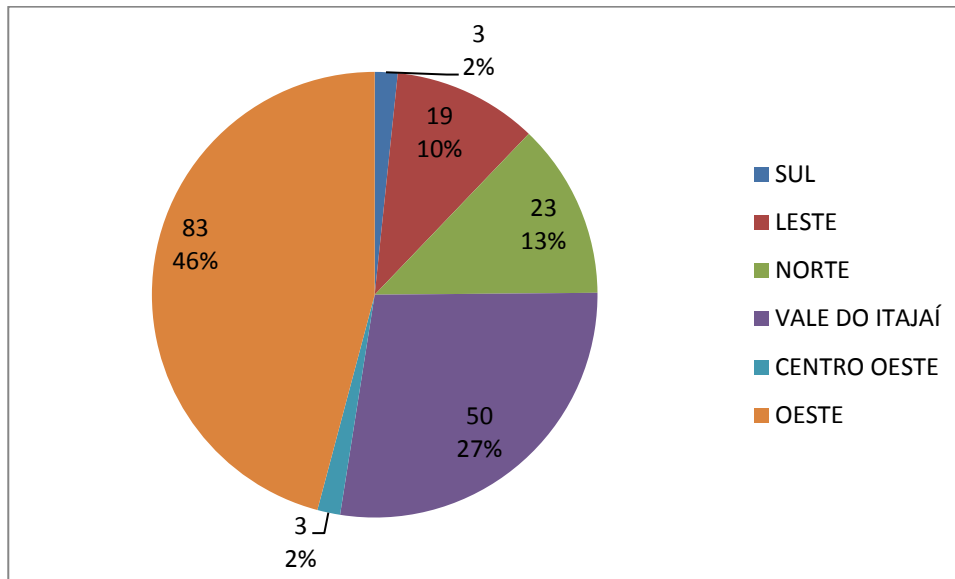

Desses clubes e associações, tem-se o seguinte panorama de atletas e treinamentos:

FIGURA 1. ATLETAS POR FAIXA ETÁRIA

Federação Catarinense de Badminton

Abaixo o panorama por clube, considerando atletas em prática e treinamento regular:

FIGURA 2. ATLETAS POR CLUBE

Jogos Escolares de Santa Catarina

Conforme informações obtidas da FESPORTE, com relação ao número de escolas inscritas e participantes dos JESC 2013 (12 a 14 anos) tem-se o seguinte panorama em 94 municípios e 203 escolas:

FIGURA 3. ESCOLAS INSCRITAS NOS JESC 2013

FIGURA 4. ESCOLAS INSCRITAS NOS JESC 2013 POR REGIÃO

Campeonato Estadual de Badminton

A FCB organiza, anualmente, etapas que compõem o Campeonato Estadual da modalidade, tendo participação de atletas dos clubes filiados ou atletas independentes. Em 2013, serão realizadas 4 etapas:

1. Blumenau (Abril)
2. União do Oeste (Maio)
3. Jaraguá do Sul (Agosto)
4. Ibirama (Novembro)

Além disso, será realizado no final do ano um evento especial, com disputa dos principais atletas segundo ranking do ano e premiação dos destaques. Evento a ser realizado em São Miguel do Oeste.