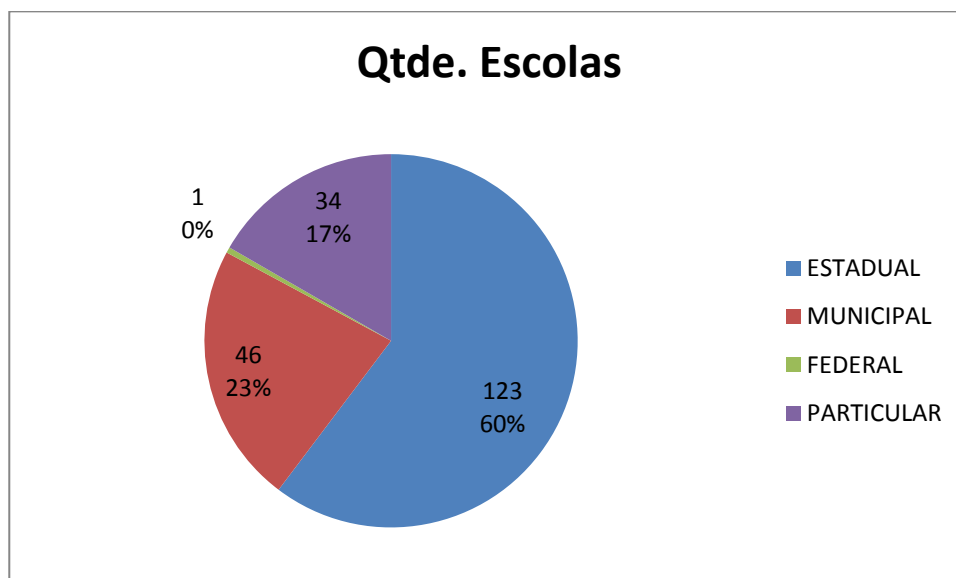

FIGURA 3. ESCOLAS INSCRITAS NOS JESC 2013