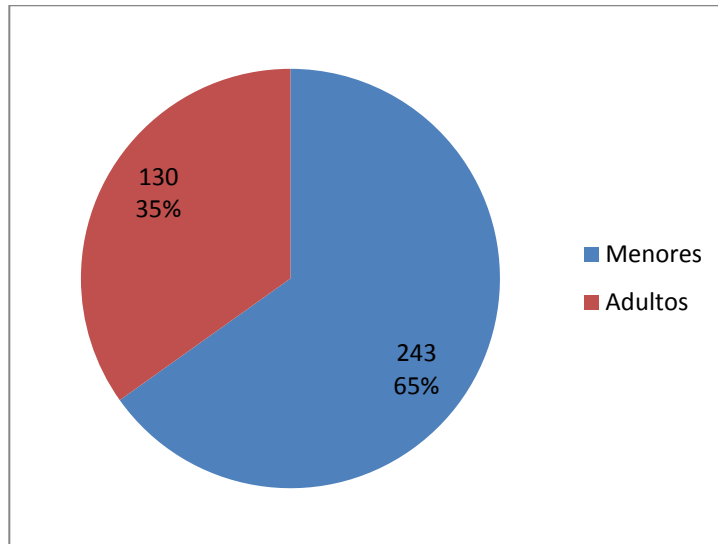

Federação Catarinense de Badminton

BADMINTON EM SANTA CATARINA

FCB 2013

Panorama da Modalidade em SC

A Federação Catarinense de Badminton possui, em Maio de 2013, os seguintes clubes filiados:

1. AJB – Associação Jaraguense de Badminton
2. ABADSMIG – Associação de Badminton de São Miguel do Oeste
3. ACBC – Associação do Contestado Badminton Clube
4. AMOB – Associação do Meio Oeste de Badminton
5. BBC – Badminton Blumenau Clube
6. BIPI – Badminton Ipiranga
7. COEB – Clube Oeste de Badminton
8. IBAD – Ibirama Badminton CME/UEDESC

Desses clubes e associações, tem-se o seguinte panorama de atletas e treinamentos:

FIGURA 1. ATLETAS POR FAIXA ETÁRIA

Federação Catarinense de Badminton

Abaixo o panorama por clube, considerando atletas em prática e treinamento regular:

FIGURA 2. ATLETAS POR CLUBE

Jogos Escolares de Santa Catarina

Conforme informações obtidas da FESPORTE, com relação ao número de escolas inscritas e participantes dos JESC 2013 (12 a 14 anos) tem-se o seguinte panorama em 94 municípios e 203 escolas: