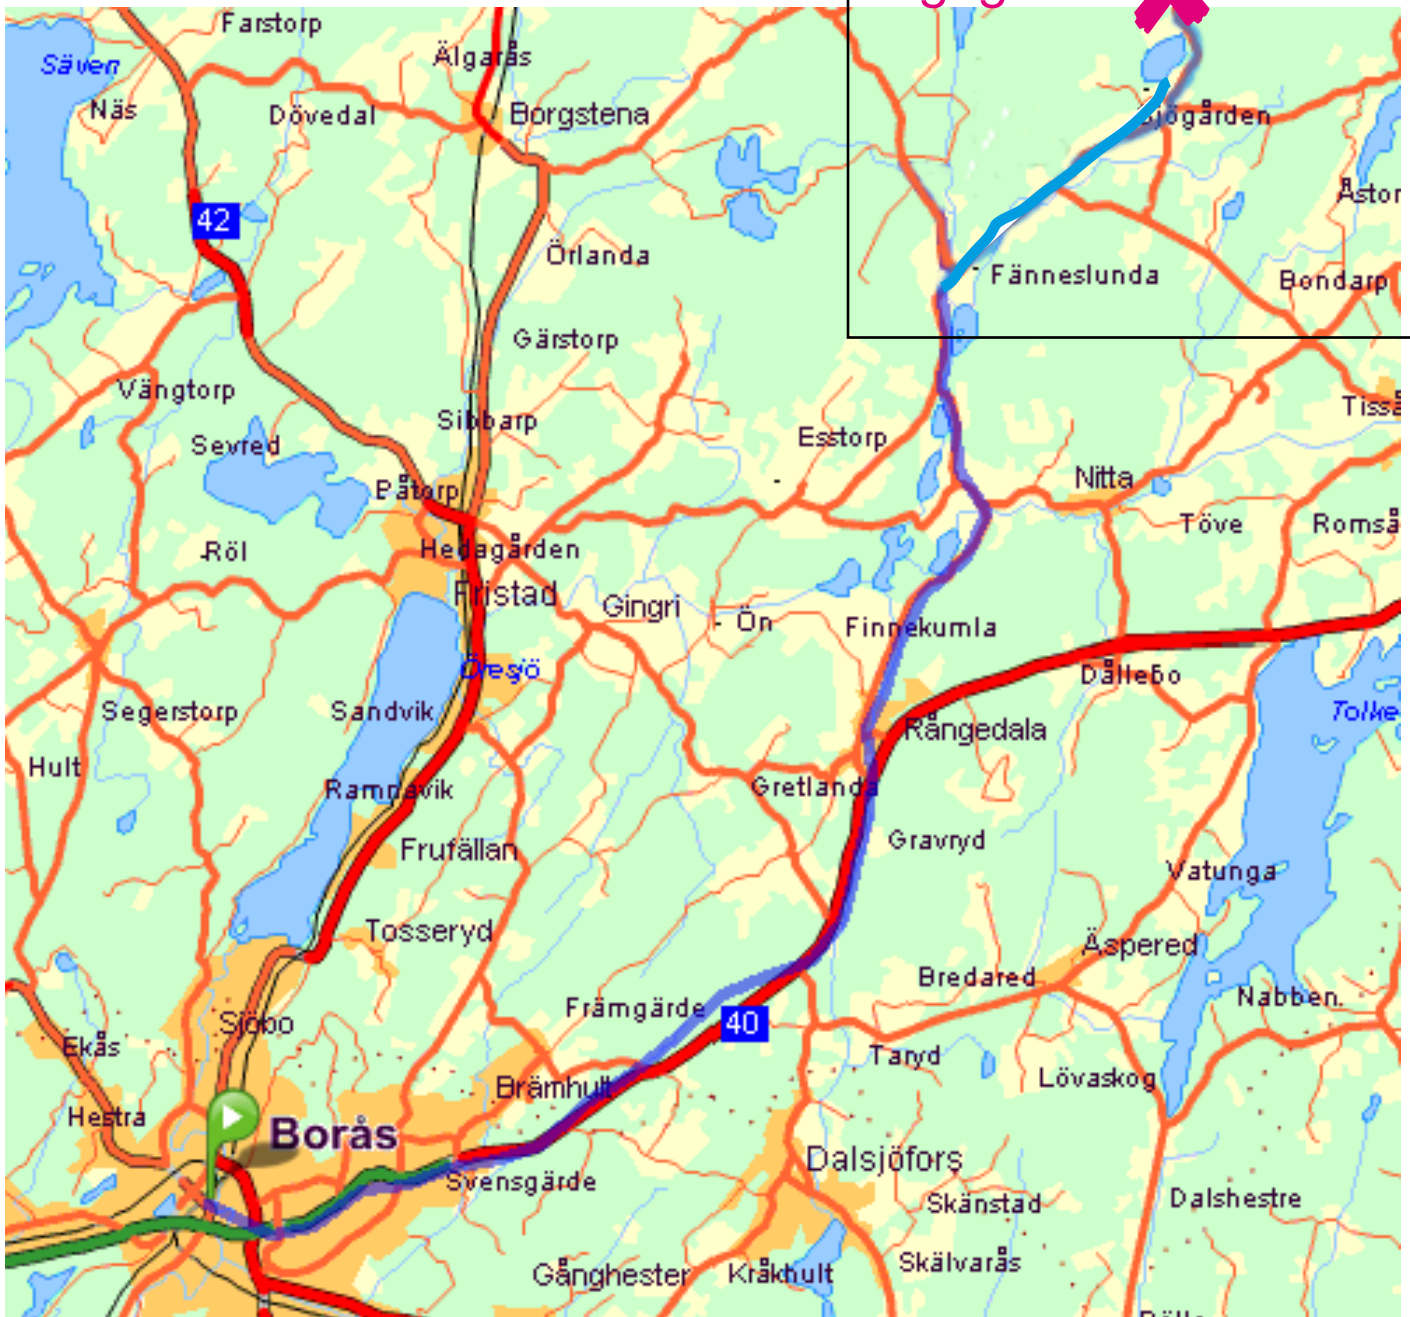

Högagärde

RV 40 mot Borås

Avfart 90 mot Rångedala (Nu blir det småvägar i ca 18 km)

Vänster mot Fristad Varnum

Vänster Varnum 5

Höger Fänneslunda 4

Höger Fänneslunda 2

Grovare 5

Grovare 2

Framme i Grovare

Vänster OD

Höger OD

Längs med sjön Ca 1,3 km

Kör igenom Gård med Boningshus (rött) vä sida, ladugård Höger

Nästa ställe på Höger sida Högagärde