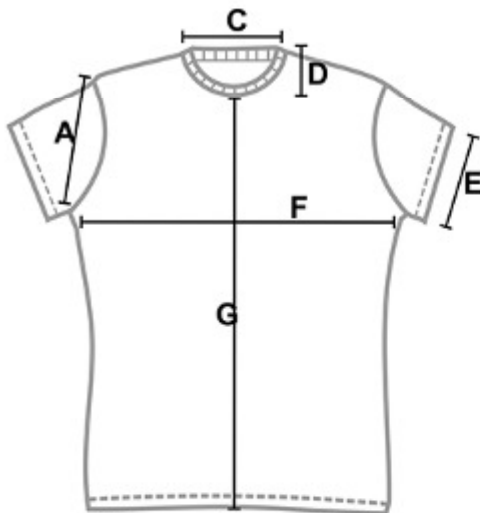

Uomo - Man

Abbr	Measurement	S	M	L	XL	XXL
A	Giromanica Straight armhole	20	21	22	23	24
C	Larghezza collo Nek lenght	18.5	19	19.5	20	20.5
D	Profondità scollo Nek depth	8	8	8	8	8
E	Larghezza manica Sleeve lenght	16.5	17	17.5	18	18.5
F	Torace Middle chest lenght	47	49	51	53	55
G	Lunghezza centro davanti Center front lenght	58	60	62	64	66

Donna - Woman

Abbr	Measurement	XS	S	M	L	XL
A	Giromanica Straight armhole	15	16	17	18	19
C	Larghezza collo Nek lenght	19.5	20	20.5	21	21.5
D	Profondità scollo Nek depth	8	8	8	8	8
E	Larghezza manica Sleeve lenght	16.5	17	17.5	18	18.5
F	Torace Middle chest lenght	38	40	42	44	46
G	Lunghezza centro davanti Center front lenght	45.5	47	49.5	51	51.5