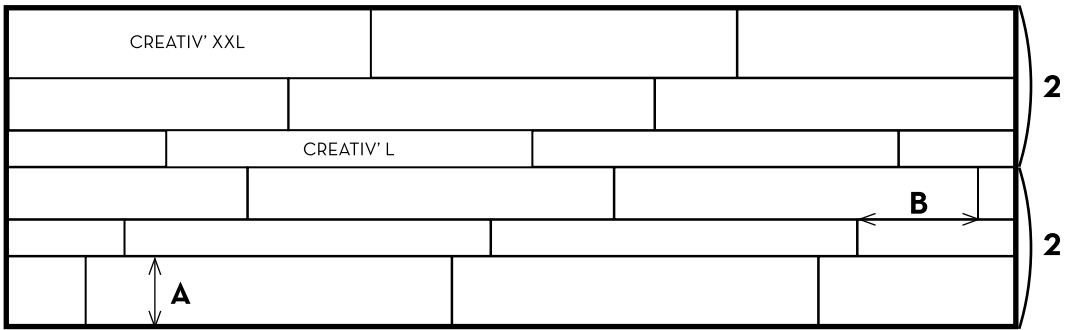

Jaipur

Vicence

Combine 3 plank widths

• CREATIV' XXL :
214 mm / 0.70 ft width

• CREATIV' XL :
172 mm / 0.56 ft width

• CREATIV' L :
122 mm / 0.40 ft width

OUR INSTALLATION TIPS

A : mini 5 cm / 1.96 inch - B : mini 30 cm / 11.81 inch