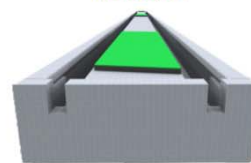

Leds posicionados a 15° para direcionamento da luz.

Fixação com fita dupla-face na base

- ✓ O perfil de apenas 7mm, a boa iluminação, a economia de energia e a facilidade na instalação, tornam este produto ideal para uso em móveis como roupeiros, balcões e estantes.
- ✓ Pode ser fornecido isoladamente ou em kits com uma ou mais peças para ligar em fontes de 12Vcc.
- ✓ Fornecido com leds nas opções de cores: Branco Frio (BF-6000K), Branco Quente (BQ-3000K) ou Azul (AZ).

MODELOS (COMPRIMENTOS)			
LEDLINE-400	(300; 350 ou 400 mm)	LEDLINE-1500	(1450 ou 1500 mm)
LEDLINE-500	(450 ou 500 mm)	LEDLINE-1600	(1550 ou 1600 mm)
LEDLINE-600	(550 ou 600 mm)	LEDLINE-1700	(1650 ou 1700 mm)
LEDLINE-700	(650 ou 700 mm)	LEDLINE-1800	(1750 ou 1800 mm)
LEDLINE-800	(750 ou 800 mm)	LEDLINE-1900	(1850 ou 1900 mm)
LEDLINE-900	(850 ou 900 mm)	LEDLINE-2000	(1950 ou 2000 mm)
LEDLINE-1000	(950 ou 1000 mm)	LEDLINE-2100	(2050 ou 2100 mm)
LEDLINE-1100	(1050 ou 1100 mm)	LEDLINE-2200	(2150 ou 2200 mm)
LEDLINE-1200	(1150 ou 1200 mm)	LEDLINE-2300	(2250 ou 2300 mm)
LEDLINE-1300	(1250 ou 1300 mm)	LEDLINE-2400	(2350 ou 2400 mm)
LEDLINE-1400	(1350 ou 1400 mm)	LEDLINE-2500	(2450 ou 2500 mm)

Fornecida em tamanho padrão de 50mm em 50mm

Dados técnicos:	
Apresentação	Individual ou em kit com fonte, interruptores e cabos
Construção	Perfil de alumínio e fio polarizado (preto - / vermelho +) com 1,0m
Consumo	0,90 a 7,50 Watts por hora dependendo do modelo
Temperatura	Média de 35°C após 10 minutos ligada
Vida útil (leds)	Estimada em 50.000 horas
Dimensões	A=7mm x L=20mm x C= 400 a 2.500mm (conforme os modelos acima)
Instalação	Com fita dupla-face na base do produto (inclusa)
Embalagem	Caixa de papelão corrugado (acompanha manual de montagem)