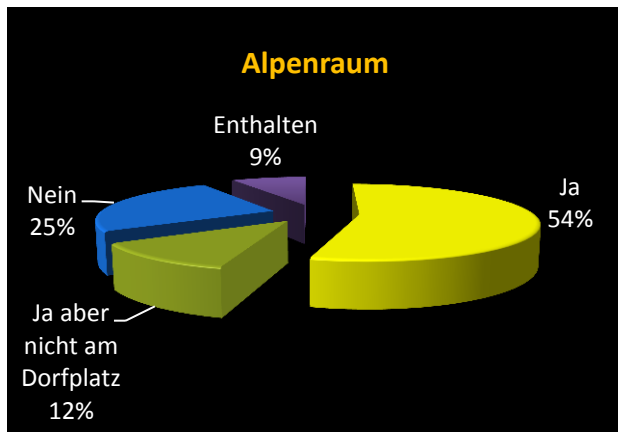

6. Bewertung Situation im Dorf Nahversorgung

6. Bewertung Situation im Dorf Situation der Familien

6. Bewertung Situation im Dorf Kindergarten/Schule

6. Bewertung Situation im Dorf Kinder bis 14 Jahre

6. Bewertung Situation im Dorf Jugendliche bis 21 Jahre

6. Bewertung Situation im Dorf Senioren ab 65 Jahre

7. Wissen Sie, was die Einrichtung einer Tagespflege ist ?

8. Haben Sie jemanden in der Familie, der die Tagespflege nutzen würde ?

9. In der 2. und 3. Dorfwerkstatt 2014 wurden mehrere Nutzungsmöglichkeiten für den Kirchenbödl vorgestellt.

Frage 10.

Ein zentrales Ziel zur Nutzung des Kirchenböbl-Anwesens ist die Belebung des Dorfplatzes. Dazu wurde auch der Vorschlag gemacht, das Rathaus mit der Gemeindeverwaltung und der Tourist-Info in den Kirchenböbl zu verlegen.