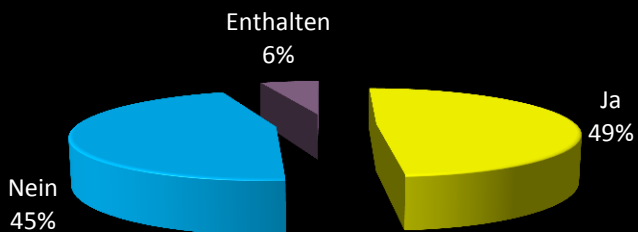

Auswertung Fragebogen Dorferneuerung

Gesamte Anzahl: 318

1. Welchem Geschlecht gehören sie an ?

2. Welcher Altersgruppe gehören Sie an ?

3. Wie lange wohnen Sie schon in Wallgau

4. Wussten Sie bis zum Erhalt dieses Fragebogens, dass Wallgau an einem Dorferneuerungsprojekt teilnimmt ?

5. Ausreichend Informationen über Dorferneuerung erhalten?

6. Bewertung Situation im Dorf Dorfleben

6. Bewertung Situation im Dorf Vereinsleben

6. Bewertung Situation im Dorf Wohnbedingungen

6. Bewertung Situation im Dorf Innerörtliche Verkehrsverhältnisse