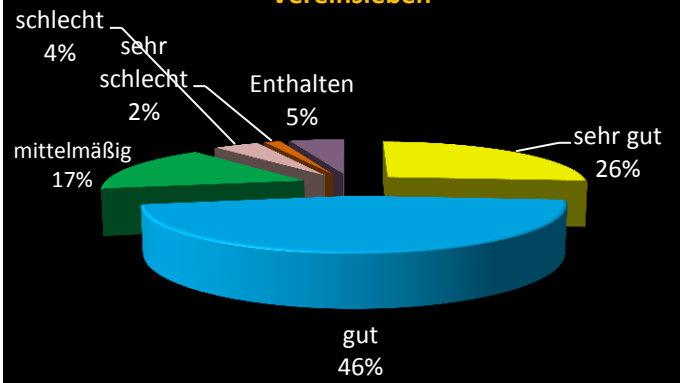

Auswertung Fragebogen Dorferneuerung

Gesamte Anzahl: 318

1. Welchem Geschlecht gehören sie an ?

2. Welcher Altersgruppe gehören Sie an ?

3. Wie lange wohnen Sie schon in Wallgau

4. Wussten Sie bis zum Erhalt dieses Fragebogens, dass Wallgau an einem Dorferneuerungsprojekt teilnimmt ?

5. Ausreichend Informationen über Dorferneuerung erhalten?

6. Bewertung Situation im Dorf Dorfleben

6. Bewertung Situation im Dorf Vereinsleben

6. Bewertung Situation im Dorf Wohnbedingungen

6. Bewertung Situation im Dorf Innerörtliche Verkehrsverhältnisse

6. Bewertung Situation im Dorf Nahversorgung

6. Bewertung Situation im Dorf Situation der Familien

6. Bewertung Situation im Dorf Kindergarten/Schule

6. Bewertung Situation im Dorf Kinder bis 14 Jahre

6. Bewertung Situation im Dorf Jugendliche bis 21 Jahre