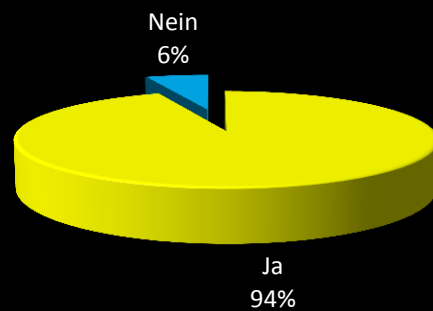

Auswertung Fragebogen Dorferneuerung

Gesamte Anzahl: 318

1. Welchem Geschlecht gehören sie an ?

2. Welcher Altersgruppe gehören Sie an ?

3. Wie lange wohnen Sie schon in Wallgau

4. Wussten Sie bis zum Erhalt dieses Fragebogens, dass Wallgau an einem Dorferneuerungsprojekt teilnimmt ?

5. Ausreichend Informationen über Dorferneuerung erhalten?

6. Bewertung Situation im Dorf Dorfleben

6. Bewertung Situation im Dorf Vereinsleben

6. Bewertung Situation im Dorf Wohnbedingungen

6. Bewertung Situation im Dorf Innerörtliche Verkehrsverhältnisse