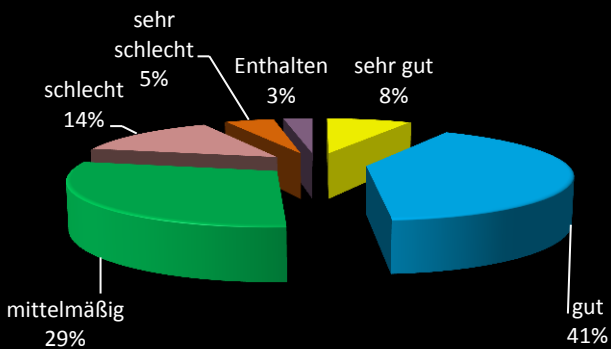

Auswertung Fragebogen Dorferneuerung

Gesamte Anzahl: 318

1. Welchem Geschlecht gehören sie an ?

2. Welcher Altersgruppe gehören Sie an ?

3. Wie lange wohnen Sie schon in Wallgau

4. Wussten Sie bis zum Erhalt dieses Fragebogens, dass Wallgau an einem Dorferneuerungsprojekt teilnimmt ?

5. Ausreichend Informationen über Dorferneuerung erhalten?

6. Bewertung Situation im Dorf Dorfleben

6. Bewertung Situation im Dorf Vereinsleben

6. Bewertung Situation im Dorf Wohnbedingungen

6. Bewertung Situation im Dorf Innerörtliche Verkehrsverhältnisse

6. Bewertung Situation im Dorf Nahversorgung

6. Bewertung Situation im Dorf Situation der Familien

6. Bewertung Situation im Dorf Kindergarten/Schule

6. Bewertung Situation im Dorf Kinder bis 14 Jahre

6. Bewertung Situation im Dorf Jugendliche bis 21 Jahre