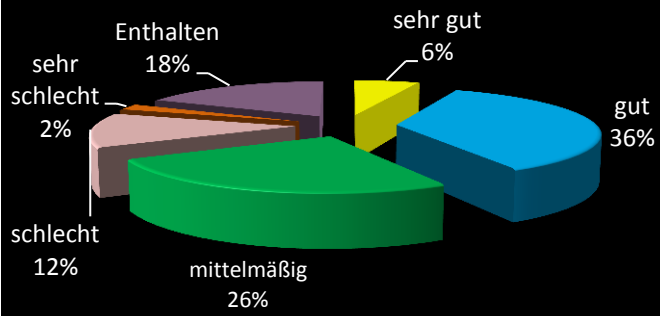

Auswertung Fragebogen Dorferneuerung

Gesamte Anzahl: 318

1. Welchem Geschlecht gehören sie an ?

2. Welcher Altersgruppe gehören Sie an ?

3. Wie lange wohnen Sie schon in Wallgau

4. Wussten Sie bis zum Erhalt dieses Fragebogens, dass Wallgau an einem Dorferneuerungsprojekt teilnimmt ?

5. Ausreichend Informationen über Dorferneuerung erhalten?

6. Bewertung Situation im Dorf Dorfleben

6. Bewertung Situation im Dorf Vereinsleben

6. Bewertung Situation im Dorf Wohnbedingungen

6. Bewertung Situation im Dorf Innerörtliche Verkehrsverhältnisse

6. Bewertung Situation im Dorf Nahversorgung

6. Bewertung Situation im Dorf Situation der Familien

6. Bewertung Situation im Dorf Kindergarten/Schule

6. Bewertung Situation im Dorf Kinder bis 14 Jahre

6. Bewertung Situation im Dorf Jugendliche bis 21 Jahre

6. Bewertung Situation im Dorf Senioren ab 65 Jahre

7. Wissen Sie, was die Einrichtung einer Tagespflege ist ?

8. Haben Sie jemanden in der Familie, der die Tagespflege nutzen würde ?

9. In der 2. und 3. Dorfwerkstatt 2014 wurden mehrere Nutzungsmöglichkeiten für den Kirchenbödl vorgestellt.