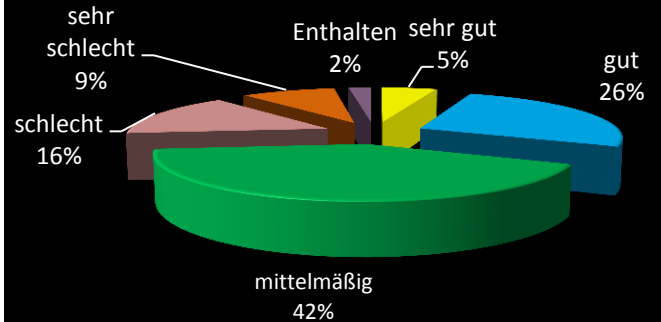

Auswertung Fragebogen Dorferneuerung

Gesamte Anzahl: 318

1. Welchem Geschlecht gehören sie an ?

2. Welcher Altersgruppe gehören Sie an ?

3. Wie lange wohnen Sie schon in Wallgau

4. Wussten Sie bis zum Erhalt dieses Fragebogens, dass Wallgau an einem Dorferneuerungsprojekt teilnimmt ?

5. Ausreichend Informationen über Dorferneuerung erhalten?

6. Bewertung Situation im Dorf Dorfleben

6. Bewertung Situation im Dorf Vereinsleben

6. Bewertung Situation im Dorf Wohnbedingungen

6. Bewertung Situation im Dorf Innerörtliche Verkehrsverhältnisse

6. Bewertung Situation im Dorf Nahversorgung

6. Bewertung Situation im Dorf Situation der Familien

6. Bewertung Situation im Dorf Kindergarten/Schule

6. Bewertung Situation im Dorf Kinder bis 14 Jahre

6. Bewertung Situation im Dorf Jugendliche bis 21 Jahre