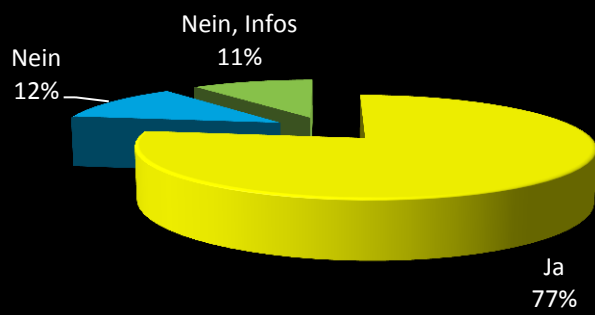

Auswertung Fragebogen Dorferneuerung

Gesamte Anzahl: 318

1. Welchem Geschlecht gehören sie an ?

2. Welcher Altersgruppe gehören Sie an ?

3. Wie lange wohnen Sie schon in Wallgau

4. Wussten Sie bis zum Erhalt dieses Fragebogens, dass Wallgau an einem Dorferneuerungsprojekt teilnimmt ?

6. Bewertung Situation im Dorf Nahversorgung

6. Bewertung Situation im Dorf Situation der Familien

6. Bewertung Situation im Dorf Kindergarten/Schule

6. Bewertung Situation im Dorf Kinder bis 14 Jahre

6. Bewertung Situation im Dorf Jugendliche bis 21 Jahre

6. Bewertung Situation im Dorf Senioren ab 65 Jahre

7. Wissen Sie, was die Einrichtung einer Tagespflege ist ?

8. Haben Sie jemanden in der Familie, der die Tagespflege nutzen würde ?

9. In der 2. und 3. Dorfwerkstatt 2014 wurden mehrere Nutzungsmöglichkeiten für den Kirchenbödl vorgestellt.