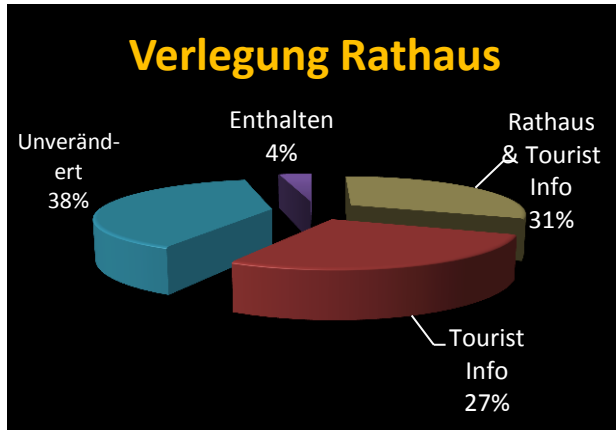

6. Bewertung Situation im Dorf Nahversorgung

6. Bewertung Situation im Dorf Situation der Familien

6. Bewertung Situation im Dorf Kindergarten/Schule

6. Bewertung Situation im Dorf Kinder bis 14 Jahre

6. Bewertung Situation im Dorf Jugendliche bis 21 Jahre

6. Bewertung Situation im Dorf Senioren ab 65 Jahre

7. Wissen Sie, was die Einrichtung einer Tagespflege ist ?

8. Haben Sie jemanden in der Familie, der die Tagespflege nutzen würde ?

9. In der 2. und 3. Dorfwerkstatt 2014 wurden mehrere Nutzungsmöglichkeiten für den Kirchenbödl vorgestellt.

Frage 10.

Ein zentrales Ziel zur Nutzung des Kirchenböbl-Anwesens ist die Belebung des Dorfplatzes. Dazu wurde auch der Vorschlag gemacht, das Rathaus mit der Gemeindeverwaltung und der Tourist-Info in den Kirchenböbl zu verlegen.