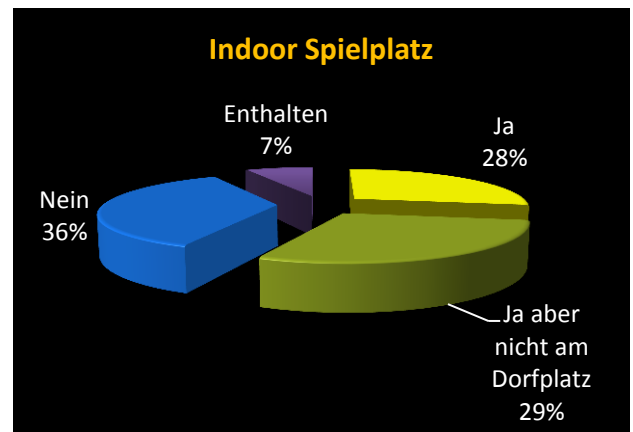

6. Bewertung Situation im Dorf Nahversorgung

6. Bewertung Situation im Dorf Situation der Familien

6. Bewertung Situation im Dorf Kindergarten/Schule

6. Bewertung Situation im Dorf Kinder bis 14 Jahre

6. Bewertung Situation im Dorf Jugendliche bis 21 Jahre

6. Bewertung Situation im Dorf Senioren ab 65 Jahre

7. Wissen Sie, was die Einrichtung einer Tagespflege ist ?

8. Haben Sie jemanden in der Familie, der die Tagespflege nutzen würde ?

9. In der 2. und 3. Dorfwerkstatt 2014 wurden mehrere Nutzungsmöglichkeiten für den Kirchenbödl vorgestellt.

Frage 10.

Ein zentrales Ziel zur Nutzung des Kirchenböbl-Anwesens ist die Belebung des Dorfplatzes. Dazu wurde auch der Vorschlag gemacht, das Rathaus mit der Gemeindeverwaltung und der Tourist-Info in den Kirchenböbl zu verlegen.