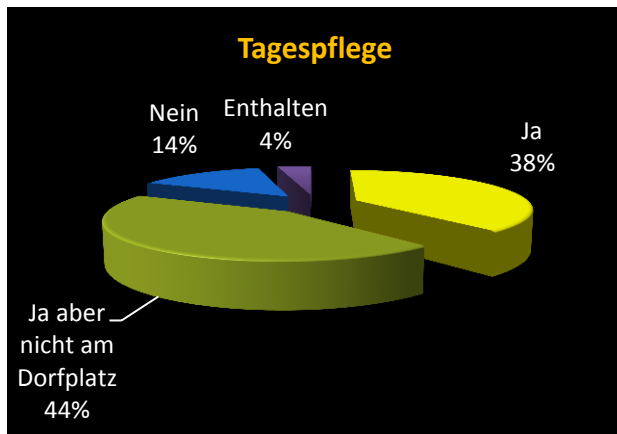

6. Bewertung Situation im Dorf Nahversorgung

6. Bewertung Situation im Dorf Situation der Familien

6. Bewertung Situation im Dorf Kindergarten/Schule

6. Bewertung Situation im Dorf Kinder bis 14 Jahre

6. Bewertung Situation im Dorf Jugendliche bis 21 Jahre

6. Bewertung Situation im Dorf Senioren ab 65 Jahre

7. Wissen Sie, was die Einrichtung einer Tagespflege ist ?

8. Haben Sie jemanden in der Familie, der die Tagespflege nutzen würde ?

9. In der 2. und 3. Dorfwerkstatt 2014 wurden mehrere Nutzungsmöglichkeiten für den Kirchenbödl vorgestellt.

Frage 10.

Ein zentrales Ziel zur Nutzung des Kirchenböbl-Anwesens ist die Belebung des Dorfplatzes. Dazu wurde auch der Vorschlag gemacht, das Rathaus mit der Gemeindeverwaltung und der Tourist-Info in den Kirchenböbl zu verlegen.