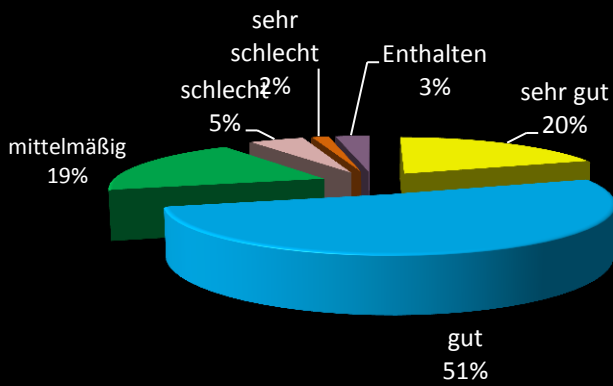

Auswertung Fragebogen Dorferneuerung

Gesamte Anzahl: 318

1. Welchem Geschlecht gehören sie an ?

2. Welcher Altersgruppe gehören Sie an ?

3. Wie lange wohnen Sie schon in Wallgau

4. Wussten Sie bis zum Erhalt dieses Fragebogens, dass Wallgau an einem Dorferneuerungsprojekt teilnimmt ?

5. Ausreichend Informationen über Dorferneuerung erhalten?

6. Bewertung Situation im Dorf Dorfleben

6. Bewertung Situation im Dorf Vereinsleben

6. Bewertung Situation im Dorf Wohnbedingungen

6. Bewertung Situation im Dorf Innerörtliche Verkehrsverhältnisse

6. Bewertung Situation im Dorf Nahversorgung

6. Bewertung Situation im Dorf Situation der Familien

6. Bewertung Situation im Dorf Kindergarten/Schule

6. Bewertung Situation im Dorf Kinder bis 14 Jahre

6. Bewertung Situation im Dorf Jugendliche bis 21 Jahre