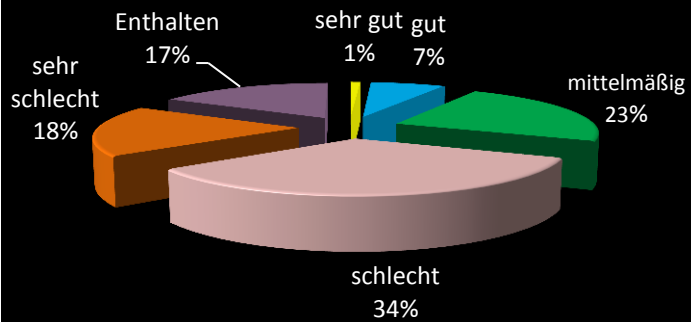

Auswertung Fragebogen Dorferneuerung

Gesamte Anzahl: 318

1. Welchem Geschlecht gehören sie an ?

2. Welcher Altersgruppe gehören Sie an ?

3. Wie lange wohnen Sie schon in Wallgau

4. Wussten Sie bis zum Erhalt dieses Fragebogens, dass Wallgau an einem Dorferneuerungsprojekt teilnimmt ?

5. Ausreichend Informationen über Dorferneuerung erhalten?

6. Bewertung Situation im Dorf Dorfleben

6. Bewertung Situation im Dorf Vereinsleben

6. Bewertung Situation im Dorf Wohnbedingungen

6. Bewertung Situation im Dorf Innerörtliche Verkehrsverhältnisse

6. Bewertung Situation im Dorf Nahversorgung

6. Bewertung Situation im Dorf Situation der Familien

6. Bewertung Situation im Dorf Kindergarten/Schule

6. Bewertung Situation im Dorf Kinder bis 14 Jahre

6. Bewertung Situation im Dorf Jugendliche bis 21 Jahre

6. Bewertung Situation im Dorf Senioren ab 65 Jahre

7. Wissen Sie, was die Einrichtung einer Tagespflege ist ?

8. Haben Sie jemanden in der Familie, der die Tagespflege nutzen würde ?

9. In der 2. und 3. Dorfwerkstatt 2014 wurden mehrere Nutzungsmöglichkeiten für den Kirchenbödl vorgestellt.