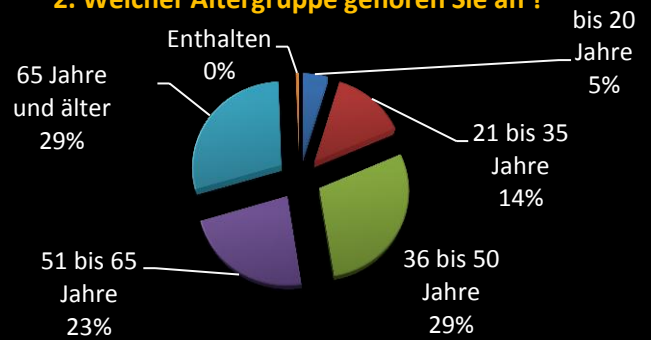

Auswertung Fragebogen Dorferneuerung

Gesamte Anzahl: 318

1. Welchem Geschlecht gehören sie an ?

2. Welcher Altersgruppe gehören Sie an ?

3. Wie lange wohnen Sie schon in Wallgau

4. Wussten Sie bis zum Erhalt dieses Fragebogens, dass Wallgau an einem Dorferneuerungsprojekt teilnimmt ?

5. Ausreichend Informationen über Dorferneuerung erhalten?

6. Bewertung Situation im Dorf Dorfleben

6. Bewertung Situation im Dorf Vereinsleben

6. Bewertung Situation im Dorf Wohnbedingungen

6. Bewertung Situation im Dorf Innerörtliche Verkehrsverhältnisse

6. Bewertung Situation im Dorf Nahversorgung

6. Bewertung Situation im Dorf Situation der Familien

6. Bewertung Situation im Dorf Kindergarten/Schule

6. Bewertung Situation im Dorf Kinder bis 14 Jahre

6. Bewertung Situation im Dorf Jugendliche bis 21 Jahre