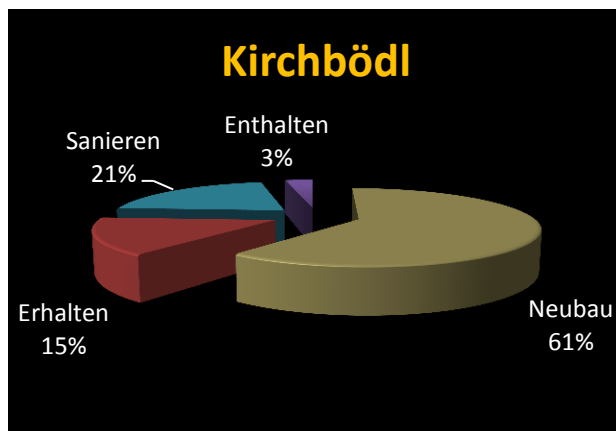

Frage 11:

Kirchenböbl Sanieren, Neubauen, Erhalten ?