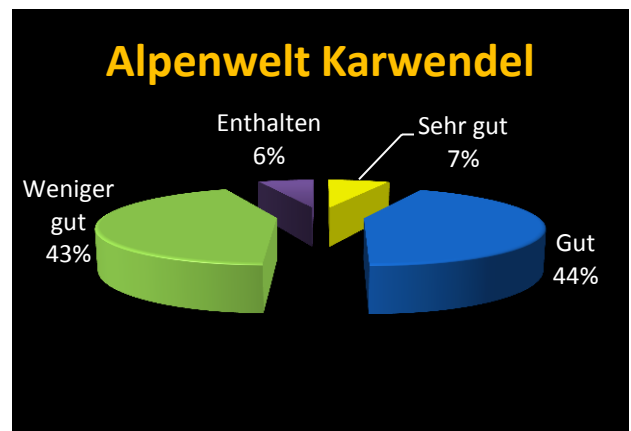

Frage 12: Wie finden Sie die Arbeit der Alpenwelt Karwendel ?