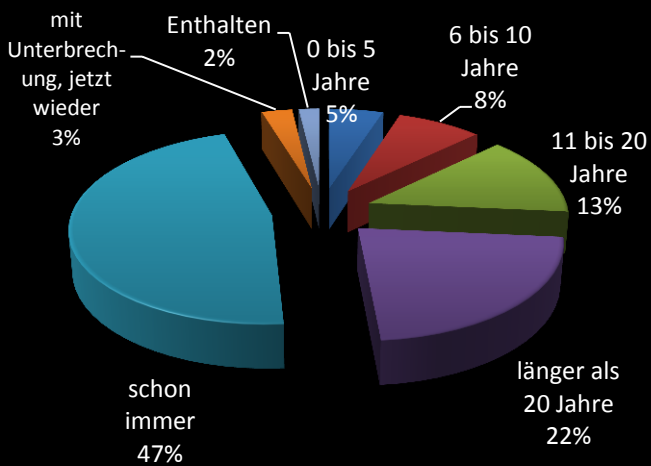

Auswertung Fragebogen Dorferneuerung

Gesamte Anzahl: 318

1. Welchem Geschlecht gehören sie an ?

2. Welcher Altersgruppe gehören Sie an ?

3. Wie lange wohnen Sie schon in Wallgau

4. Wussten Sie bis zum Erhalt dieses Fragebogens, dass Wallgau an einem Dorferneuerungsprojekt teilnimmt ?

5. Ausreichend Informationen über Dorferneuerung erhalten?

6. Bewertung Situation im Dorf Dorfleben

6. Bewertung Situation im Dorf Vereinsleben

6. Bewertung Situation im Dorf Wohnbedingungen

6. Bewertung Situation im Dorf Innerörtliche Verkehrsverhältnisse

6. Bewertung Situation im Dorf Nahversorgung

6. Bewertung Situation im Dorf Situation der Familien

6. Bewertung Situation im Dorf Kindergarten/Schule

6. Bewertung Situation im Dorf Kinder bis 14 Jahre

6. Bewertung Situation im Dorf Jugendliche bis 21 Jahre