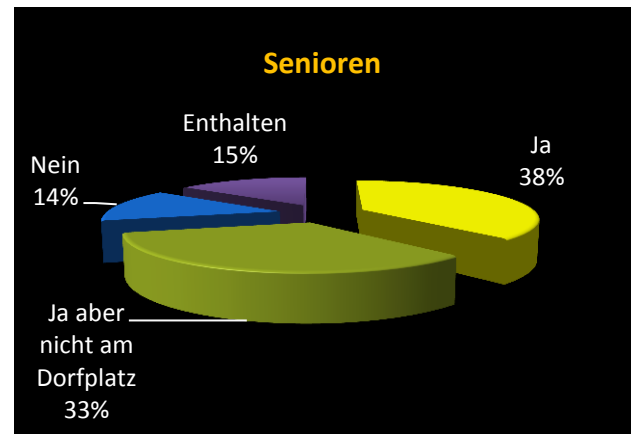

6. Bewertung Situation im Dorf Nahversorgung

6. Bewertung Situation im Dorf Situation der Familien

6. Bewertung Situation im Dorf Kindergarten/Schule

6. Bewertung Situation im Dorf Kinder bis 14 Jahre

6. Bewertung Situation im Dorf Jugendliche bis 21 Jahre

6. Bewertung Situation im Dorf Senioren ab 65 Jahre

7. Wissen Sie, was die Einrichtung einer Tagespflege ist ?

8. Haben Sie jemanden in der Familie, der die Tagespflege nutzen würde ?

9. In der 2. und 3. Dorfwerkstatt 2014 wurden mehrere Nutzungsmöglichkeiten für den Kirchenbödl vorgestellt.

Frage 10.

Ein zentrales Ziel zur Nutzung des Kirchenböbl-Anwesens ist die Belebung des Dorfplatzes. Dazu wurde auch der Vorschlag gemacht, das Rathaus mit der Gemeindeverwaltung und der Tourist-Info in den Kirchenböbl zu verlegen.