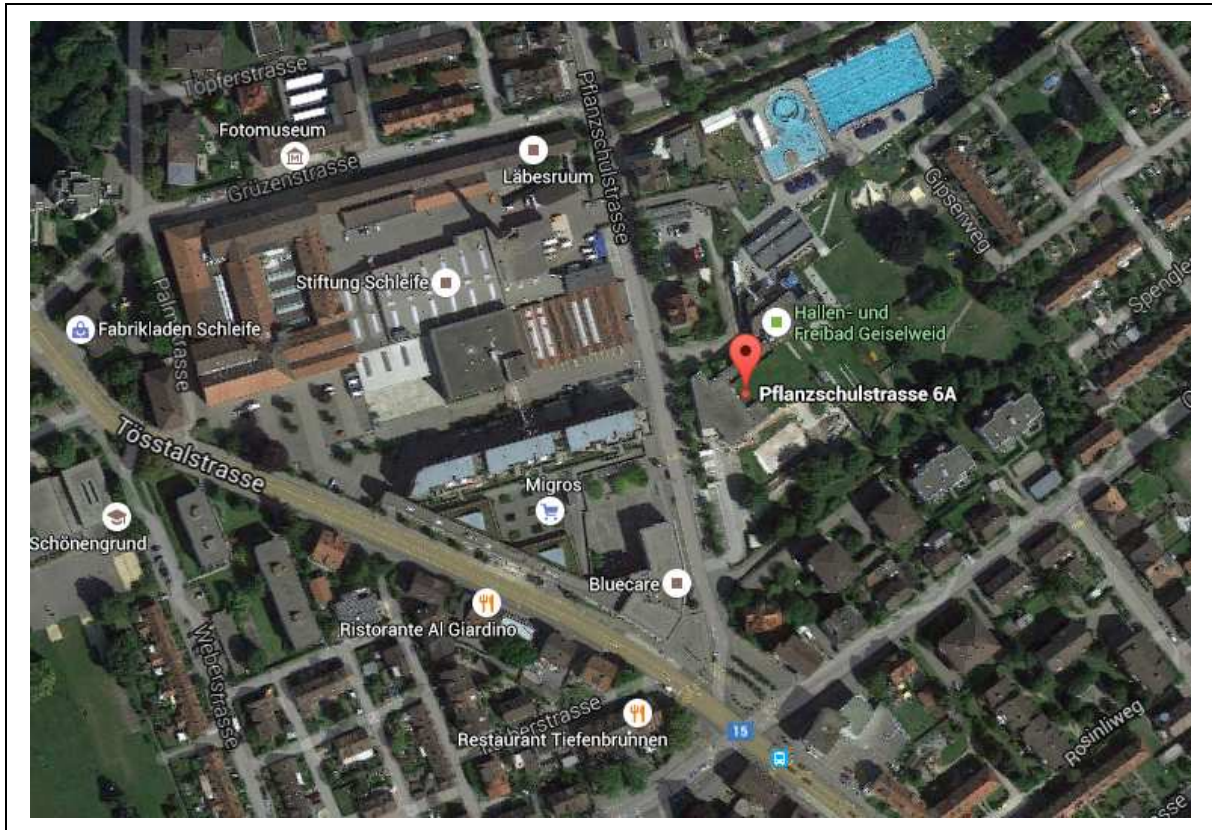

Informationen zum Hallen- und Freibad Geiselweid

Ort

Hallen- und Freibad Geiselweid
Pflanzschulstrasse 6a
8400 Winterthur

Öffentlichem Verkehr

Bushaltestelle: Linie 2, Deutweg, 200m vom Bad entfernt

Parkplatz-Tipp

Parkplätze vor dem Hallenbad oder in der Tiefgarage.
Eine Alternative ist die Tiefgarage bei der Migros, Pflanzschulstrasse 9.

Durchführung & Treffpunkt

Treffpunkt ist im Hallenbad im Bereich Bademeisterkabine (siehe Pylonen).
Begleitpersonen müssen das Hallenbad in Badekleidung betreten.