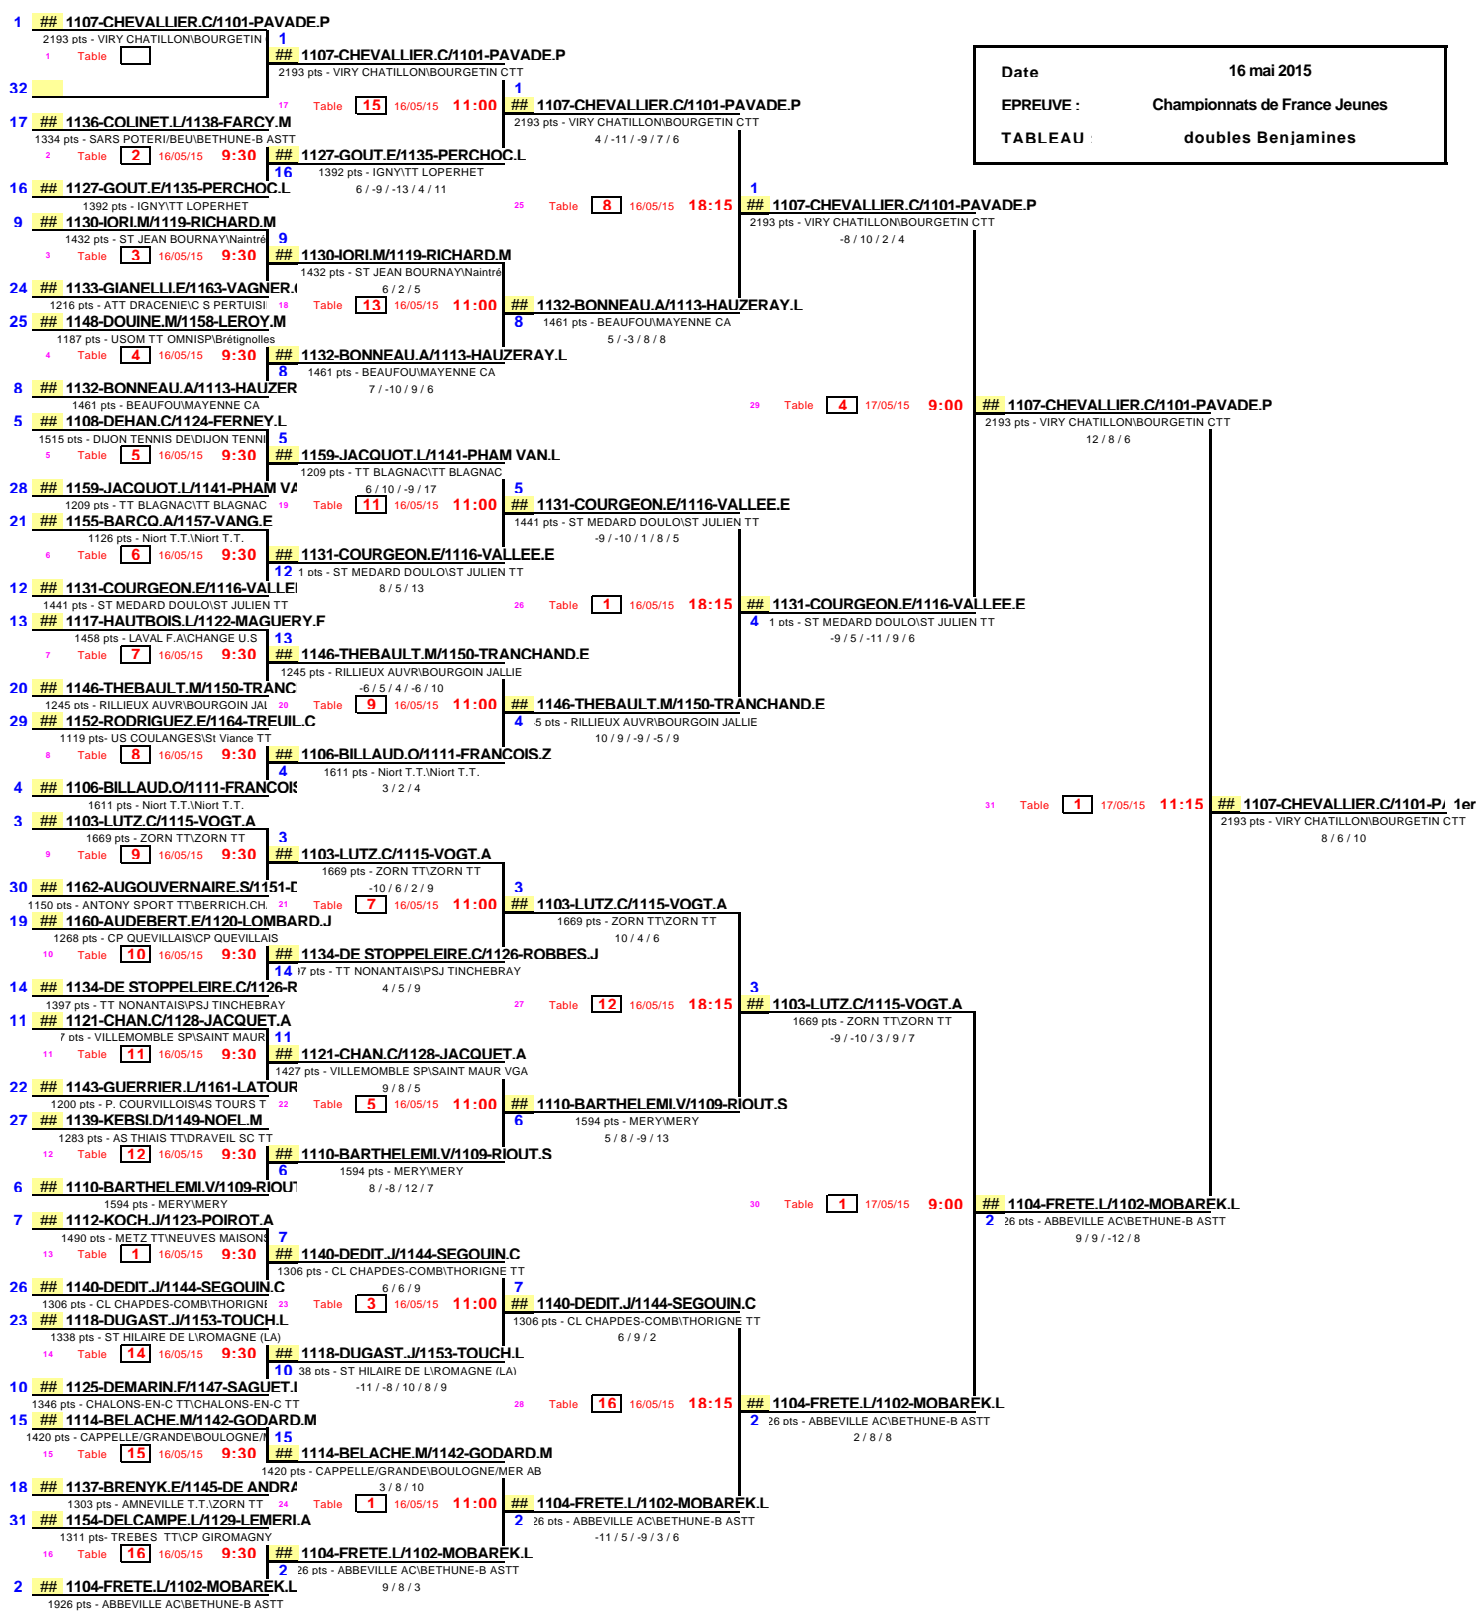

1/16ème de Finale      1/8ème de Finale      1/4 de Finale      1/2 Finale      Finale

Date 16 mai 2015  
 EPREUVE : Championnats de France Jeunes  
 TABLEAU : doubles Benjamines