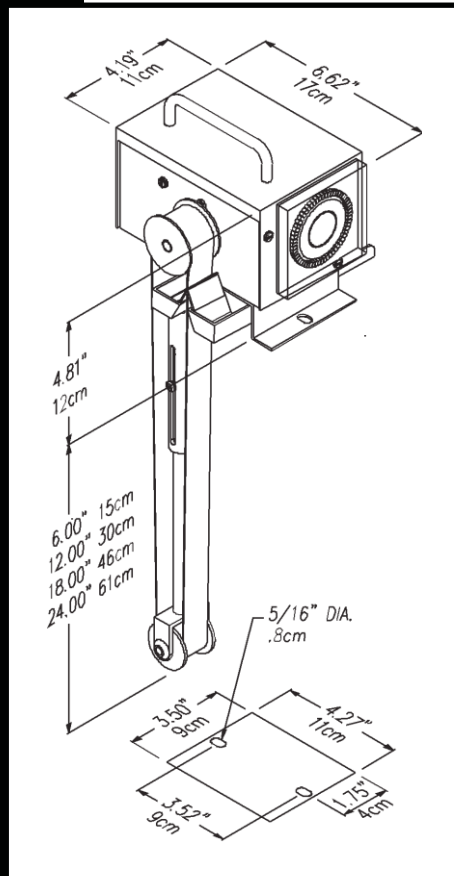

# Mighty Mini SST™

Il Mighty Mini in acciaio inox è un disoleatore compatto progettato per lavatrici di pezzi meccanici e macchine utensili. Grazie al largo scarico di passaggio e al piccolo ingombro, il Mighty Mini si adatta quasi dovunque. La costruzione in acciaio inox lo rendono resistente alla ruggine ed alla corrosione. E' leggero e non richiede assemblaggio. Essendo in acciaio inox garantisce la durata nel tempo delle proprie prestazioni.

## I vantaggi di Mighty Mini

- Costruito in acciaio inox
- Motoriduttore con raffreddamento a ventola
- Barra stabilizzatrice a molla
- Disponibile in lunghezze da 6 a 24 pollici (da 16 a 60 cm)
- Timer integrato 24h con incrementi di 15m per il funzionamento automatico.