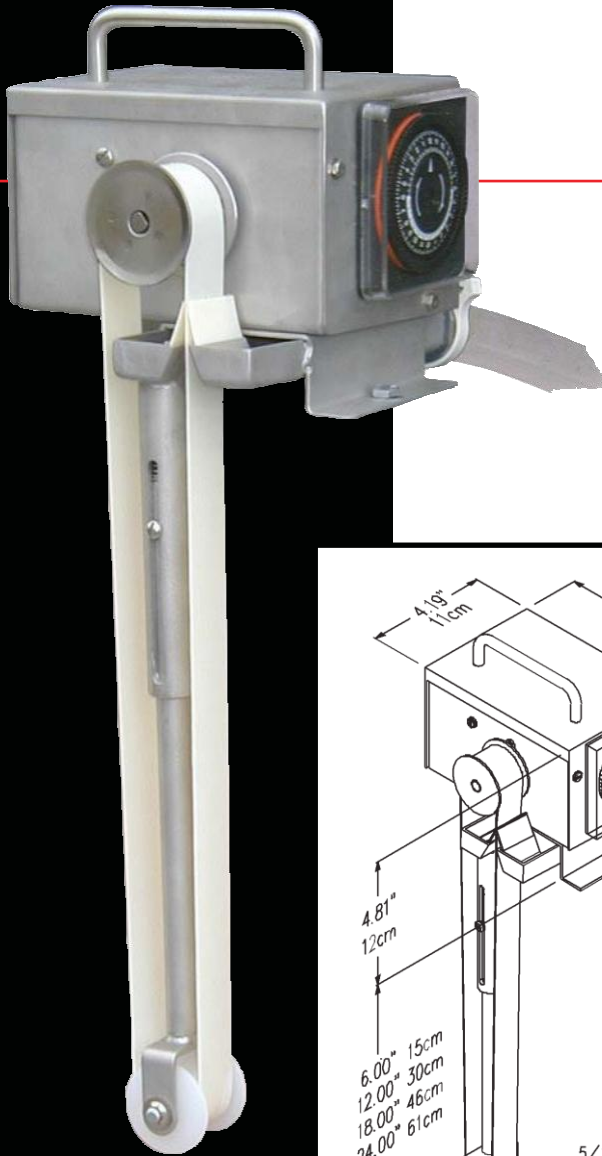

# Mighty Mini SST™

Il Mighty Mini in acciaio inox è un disoleatore compatto progettato per lavatrici di pezzi meccanici e macchine utensili. Grazie al largo scarico di passaggio e al piccolo ingombro, il Mighty Mini si adatta quasi dovunque. La costruzione in acciaio inox lo rendono resistente alla ruggine ed alla corrosione. E' leggero e non richiede assemblaggio. Essendo in acciaio inox garantisce la durata nel tempo delle proprie prestazioni.

## I vantaggi di Mighty Mini

- Costruito in acciaio inox
- Motoriduttore con raffreddamento a ventola
- Barra stabilizzatrice a molla
- Disponibile in lunghezze da 6 a 24 pollici (da 16 a 60 cm)
- Timer integrato 24h con incrementi di 15m per il funzionamento automatico.