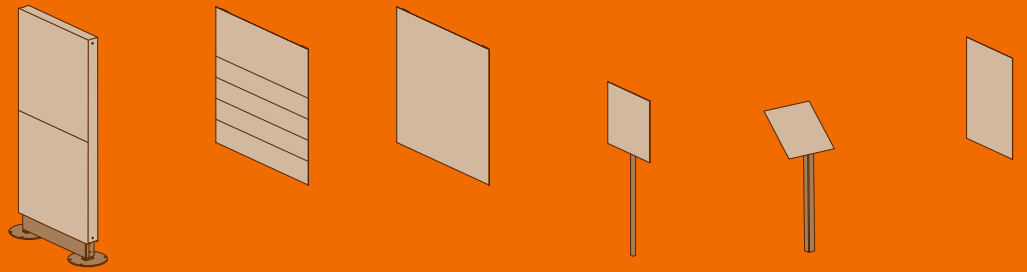

modulex.com/messengerexterior-com

Panel de situación

Messenger Exterior Monolito ID

Messenger Exterior

Elegante flexibilidad para sus áreas exteriores

Messenger Exterior combina forma, funcionalidad y flexibilidad con su diseño modular que permite actualizar su sistema fácilmente .

Messenger Exterior puede ser combinado con Messenger Interior para crear un sistema visual consistente . Su aspecto fuerte y elegante comunica eficazmente tu identidad visual .

Monolito Identificativo

Messenger Exterior tiene una gama de prácticos paneles de información

¿Sabías qué?

Messenger Exterior es modular, haciendo sencillo el diseño de soluciones individuales que pueden ser añadidas más tarde.

El robusto aluminio y la estructura de acero galvanizado de Messenger Exterior lo hacen muy adecuado para las áreas públicas.

Adosada a pared, señal identificativa