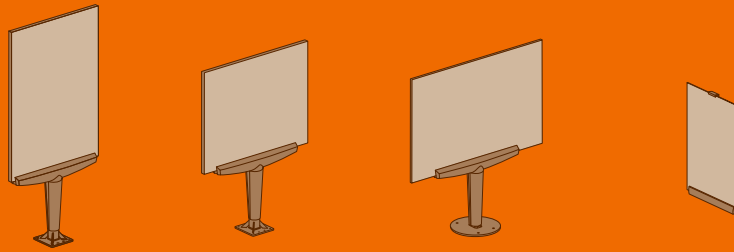

Macer Exterior

Macer Exterior identificativo con luz incorporada

¿Sabías qué?

Macer es la palabra latina para delgado.

A pesar de su apariencia delgada es posible integrar iluminación dentro de estas señales. Con una que incluye tanto las señales a suelo como las adosadas a pared, Macer Exterior es adecuado tanto para señales identificativas, como direccionales.

Señal direccional con tecnología de impresión directa sobre panel

modulex.com/macere exterior-com

Señal identificativa combinada con información direccional

Simple y elegante

Macer Exterior es un adecuado sistema de señales tanto para la orientación como para la presentación de la identidad visual. Su elegancia y sencillez lo hacen ideal para la señalización arquitectónica tanto externa como interna, particularmente en los sectores educacionales o culturales. Macer Exterior consta sólo de tres elementos: una base de acero galvanizado que maximiza su durabilidad, una decorativa cubierta para la base y un panel para el texto. El sistema también permite una sobresaliente libertad para el diseño de textos y gráficos.

Macer Exterior no sólo permite crear señales de cualquier forma y contenido gráfico, está desarrollado para soportar incluso las condiciones climatológicas más extremas, y mediante la combinación de Macer Exterior con Macer Interior puedes conseguir la coherencia entre tus soluciones de señalética exterior e interior.

¿Sabías qué?

Compass es un sistema altamente flexible que facilita diferentes configuraciones: sobre una base, a pared, suspendido o cómo un monolito. Los diferentes tipos de poste pueden ser combinados para dar a tu instalación un toque personal .