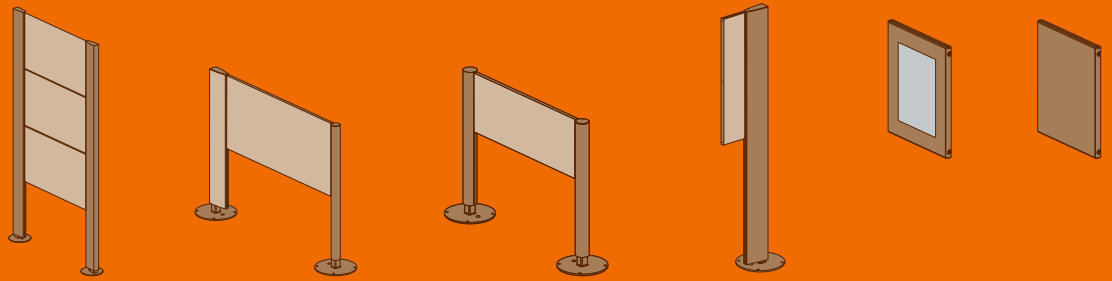

modulex.com/compass-com

Panel sobre postes