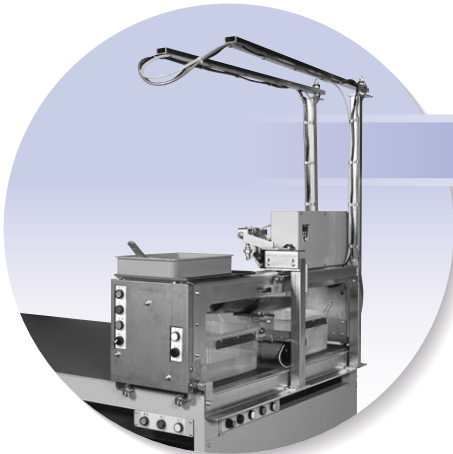

プロが開発した仕上がりが重視設計

東海パント自動襖張機

型式：MMH-1

東海ミスト自動糊引機

型式：MMN-1

職人不足解消と能率アップの切り札！  
簡単にだれでも張れる高性能！

2台をセットで使用すれば  
さらに省力化・高能率！

ロングワイド  
対応

パント 自動襖張機

●女性にも優しい運転者重視設計

角ジワのできない襖張り  
パートさんでOK!

●裏面

ロング  
ワイド  
対応

●裏面

## ●パント(自動襪張機)の特長

●パント(自動襪張機)

- 襪台と作業台が一体型で狭いスペースでも襪の張替えが可能。
- ミスト自動糊引機とセットで使用すればさらに省力化・高能率。
- 本体上部を作業台として、糊付け作業などできます。
- 初心者でも角ジワのできないプロの仕上がり。パートさんでOK。
- 表・裏の連続張り込み可能。
- 丈長襪も幅広襪も襪なら何でも張れます。
- 襪張中に作業台の糊付け作業ができます。
- 材料にあわせて張り具合を自由に設定可能。
- 簡単ボタン操作で初心者でも作業ができます。
- 腰への負担が少ない作業台の高さ。
- テーブルが自動上昇し、腰を曲げての作業がなくなり、腰への負担が軽減。
- 複数枚重ねて作業でき、しかも高さは一定。
- 角も縁もしっかり張れるので、修正不要。
- 中小襪なら3~4枚同時に張れます。

## ●ミスト(自動糊引機)の特長

●ミスト(自動糊引機)

- 一番の重労働である糊付け(中糊)の自動化で大幅省力化。
- 水と水糊を切替えて使用できます。
- 特殊ノズルで霧状に噴霧。襪紙面に斑のない均一な糊付け。
- 簡単なボタン操作で初心者の方でも作業できます。
- 襪紙にあわせて噴霧量を自由に調整できます。
- パント自動襪張機の上を自動走行、噴霧距離も自由に設定変更できます。
- 水を噴霧して襪紙の折ジワのばしにも使用できます。
- 水糊を使用するので、掃除のしやすいメンテナンス重視設計。