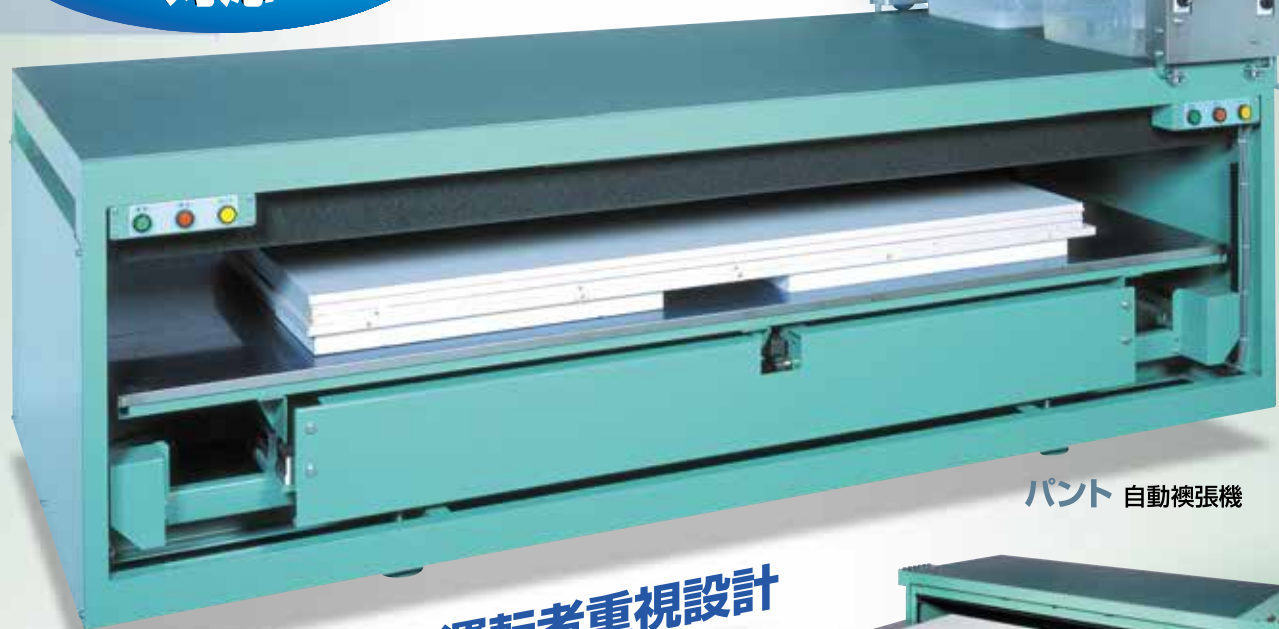

プロが開発した仕上がりが重視設計

東海パント自動襖張機

型式：MMH-1

東海ミスト自動糊引機

型式：MMN-1

職人不足解消と能率アップの切り札！  
簡単にだれでも張れる高性能！

2台をセットで使用すれば  
さらに省力化・高能率！

ロングワイド  
対応

## ●パント(自動襪張機)の特長

●パント(自動襪張機)

- 襪台と作業台が一体型で狭いスペースでも襪の張替えが可能。
- ミスト自動糊引機とセットで使用すればさらに省力化・高能率。
- 本体上部を作業台として、糊付け作業などできます。
- 初心者でも角ジワのできないプロの仕上がり。パートさんでOK。
- 表・裏の連続張り込み可能。
- 丈長襪も幅広襪も襪なら何でも張れます。
- 襪張中に作業台の糊付け作業ができます。
- 材料にあわせて張り具合を自由に設定可能。
- 簡単ボタン操作で初心者でも作業ができます。
- 腰への負担が少ない作業台の高さ。
- テーブルが自動上昇し、腰を曲げての作業がなくなり、腰への負担が軽減。
- 複数枚重ねて作業でき、しかも高さは一定。
- 角も縁もしっかり張れるので、修正不要。
- 中小襪なら3~4枚同時に張れます。