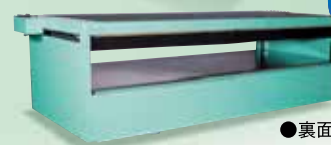

パント 自動襖張機

●女性にも優しい運転者重視設計

角ジワのできない襖張り  
パートさんでOK!

●裏面

ロング  
ワイド  
対応

●裏面

## ●パント(自動襪張機)の特長

●パント(自動襪張機)

- 襪台と作業台が一体型で狭いスペースでも襪の張替えが可能。
- ミスト自動糊引機とセットで使用すればさらに省力化・高能率。
- 本体上部を作業台として、糊付け作業などできます。
- 初心者でも角ジワのできないプロの仕上がり。パートさんでOK。
- 表・裏の連続張り込み可能。
- 丈長襪も幅広襪も襪なら何でも張れます。
- 襪張中に作業台の糊付け作業ができます。
- 材料にあわせて張り具合を自由に設定可能。
- 簡単ボタン操作で初心者でも作業ができます。
- 腰への負担が少ない作業台の高さ。
- テーブルが自動上昇し、腰を曲げての作業がなくなり、腰への負担が軽減。
- 複数枚重ねて作業でき、しかも高さは一定。
- 角も縁もしっかり張れるので、修正不要。
- 中小襪なら3~4枚同時に張れます。