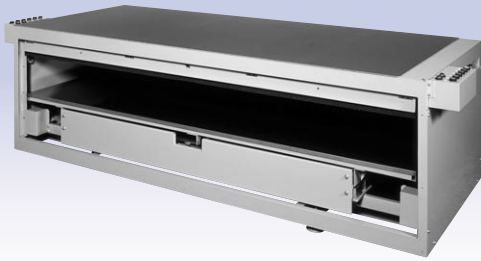

プロが開発した仕上がりが重視設計

東海パント自動襖張機

型式：MMH-1

東海ミスト自動糊引機

型式：MMN-1

職人不足解消と能率アップの切り札！  
簡単にだれでも張れる高性能！

2台をセットで使用すれば  
さらに省力化・高能率！

ロングワイド  
対応

パント 自動襖張機

●女性にも優しい運転者重視設計

角ジワのできない襖張り  
パートさんでOK!

●裏面

ロング  
ワイド  
対応

●裏面

## ●パント(自動襪張機)の特長

●パント(自動襪張機)

- 襪台と作業台が一体型で狭いスペースでも襪の張替えが可能。
- ミスト自動糊引機とセットで使用すればさらに省力化・高能率。
- 本体上部を作業台として、糊付け作業などできます。
- 初心者でも角ジワのできないプロの仕上がり。パートさんでOK。
- 表・裏の連続張り込み可能。
- 丈長襪も幅広襪も襪なら何でも張れます。
- 襪張中に作業台の糊付け作業ができます。
- 材料にあわせて張り具合を自由に設定可能。
- 簡単ボタン操作で初心者でも作業ができます。
- 腰への負担が少ない作業台の高さ。
- テーブルが自動上昇し、腰を曲げての作業がなくなり、腰への負担が軽減。
- 複数枚重ねて作業でき、しかも高さは一定。
- 角も縁もしっかり張れるので、修正不要。
- 中小襪なら3~4枚同時に張れます。

## ●ミスト(自動糊引機)の特長

●ミスト(自動糊引機)

- 一番の重労働である糊付け(中糊)の自動化で大幅省力化。
- 水と水糊を切替えて使用できます。
- 特殊ノズルで霧状に噴霧。襪紙面に斑のない均一な糊付け。
- 簡単なボタン操作で初心者の方でも作業できます。
- 襪紙にあわせて噴霧量を自由に調整できます。
- パント自動襪張機の上を自動走行、噴霧距離も自由に設定変更できます。
- 水を噴霧して襪紙の折ジワのばしにも使用できます。
- 水糊を使用するので、掃除のしやすいメンテナンス重視設計。