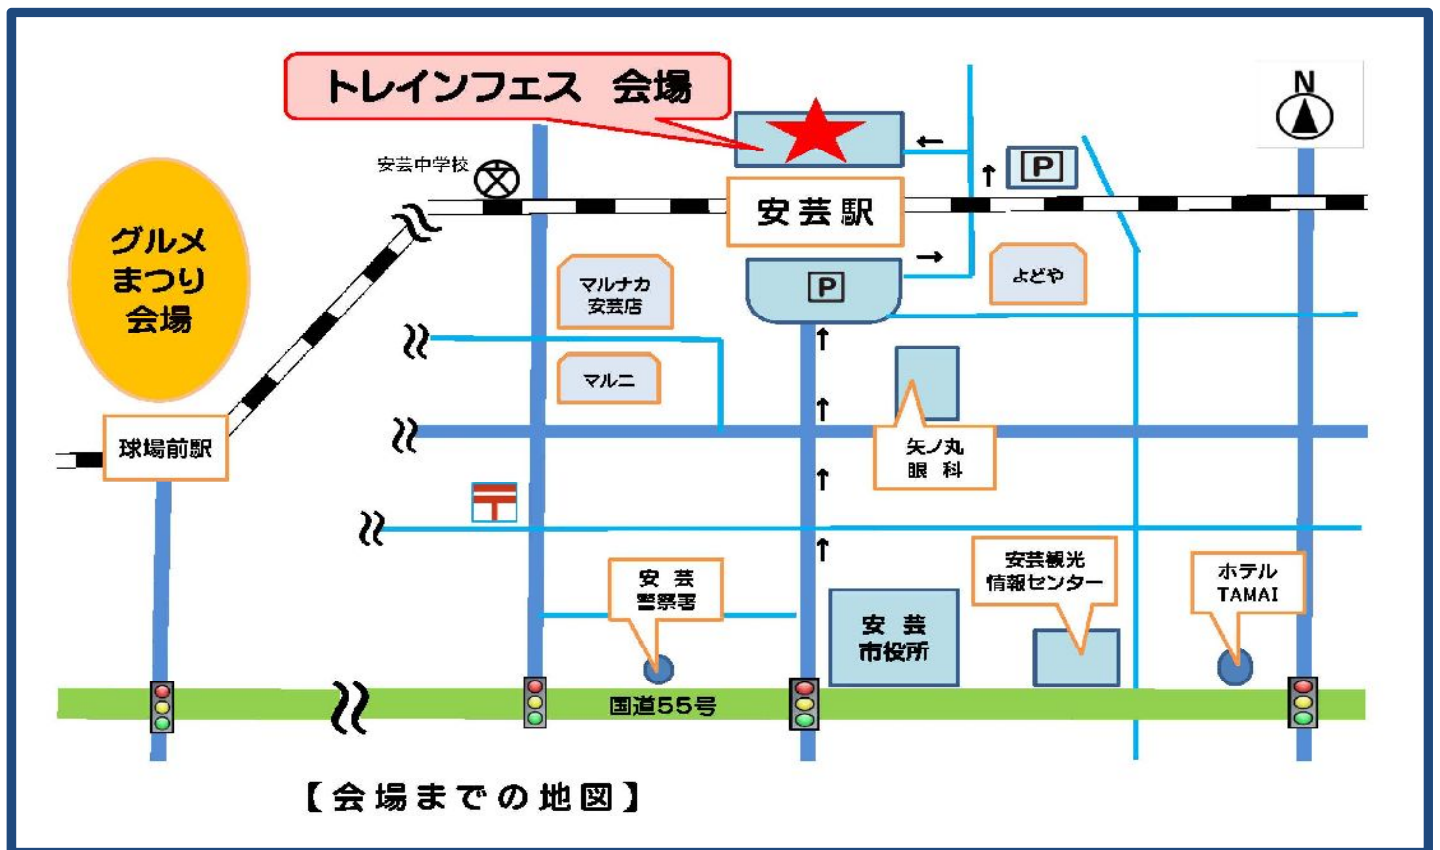

【会場内での楽しみイベント】

10:00~15:00

ガチャガチャ(100円)	こ・な線オリジナル缶バッジ&マグネット 桜ヶ丘高校学生デザイン缶バッジ	車両基地内
列車工房	ペーパークラフト作り。 オープンデッキ車両を作ろう!!	
ちびっこひろば	かき氷・わたがし・輪投げ 無料でお楽しみください!!	
鉄道グッズ販売	列車内に忘れた傘をお安く販売! レアな鉄道グッズもあるかも…	

【鉄道の日 記念式典】

ボランティア表彰式	9:30~10:00	日頃の感謝の気持ちを込めまして 感謝状及び記念品の贈呈を行います	車両基地内
フォトコンテスト 表彰式		応募作品よりお客様投票で決定した 各受賞作品の表彰を行います	
1日駅長 委嘱状授与式		キャンペーンレディを迎えて行います	

【お問い合わせ】 土佐くろしお鉄道 (株)

安芸総合事務所

TEL:0887-34-8805

安芸駅

TEL:0887-34-8800

主催：土佐くろしお鉄道 (株)

協力：(一社) 香南市観光協会