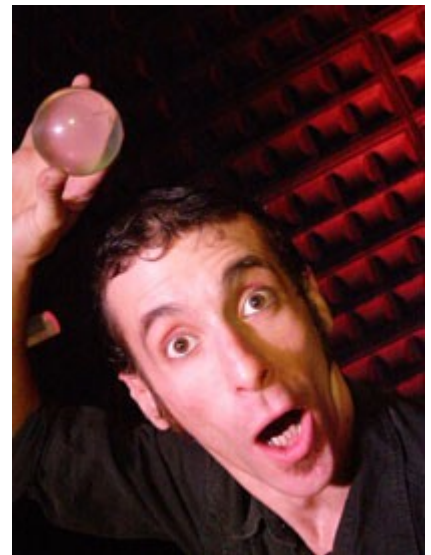

Mate

De **R**emate

MATE DE REMATE es un excéntrico personaje que ofrece RISAS y ASOMBRO.

Con un espectáculo ideado para todo público mezcla el CIRCO, la MAGIA, la COMEDIA y el TEATRO.

Ofrece actos de fuego, equilibrios, ilusionismo con bolas de cristal, monociclos, figuras con globos, humor y otras destrezas.

Un espectáculo con mucha participación del público.

Dirigido e interpretado por Mariano Guz, que ha actuado a lo largo de estos 15 años en más de 100 festivales en países como:

ESPAÑA, JAPÓN, ARGENTINA, FRANCIA, CHINA, PORTUGAL, ITALIA, SUIZA, AUSTRIA, COREA DEL SUR, y más...

Ha sido productor y director de varios festivales como: "Humor Madriz", "Magia a la Vista" y "La Plaza Mágica".

Mate De Remate

CIRCO TEATRO MAGIA HUMOR